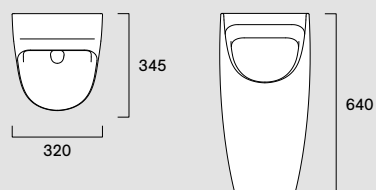

- Bianco lucido /
Glossy / Glänzend

Disponibile anche senza foro rubinetteria.
Also available without tap hole.
Auch ohne Armaturenbohrung erhältlich.

Comfort 40x23**09 2041 0001**

- Ita Lavabo senza foro, predisposto con 1 foro rubinetteria sui due lati, senza troppopieno. Installazione sospeso o su mobile.
- Eng Washbasin without taphole, prearranged for 1 taphole on both sides, without overflow. Wall-hung installation or on furniture.
- Deu Waschbecken ohne Bohrung, vorbereitet mit 1 Bohrung für Armaturen auf den zwei Seiten, ohne Überlauf. Installation wandhängend oder auf Möbel.

- Bianco lucido /
Glossy / Glänzend

Comfort 70x36 Wc**09 1170 0001**

Ita Wc sospeso con sistema di scarico Silentech.
Eng Wall-hung Wc with Silentech flushing system.
Deu Wandhängendes WC mit Silentech-Abflusssystem.

- Bianco lucido /
Glossy / Glänzend

**Comfort 64x32****09 3264 1001**

Ita Orinatoio Rimless con fori per il fissaggio del coperchio.
Eng Urinal Rimless with holes for cover.
Deu Urinal Rimless mit Bohrungen zur Deckelbefestigung.