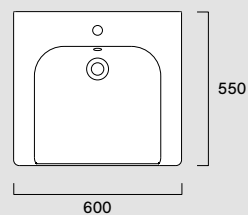

Comfort 60x55

09 2060 1001

1. Ita Lavabo con 1 foro rubinetteria, con troppopieno. Installazione sospeso.
2. Eng Washbasin with 1 taphole, with overflow. Wall-hung installation.
3. Deu Waschbecken mit 1 Bohrung für Armaturen, mit Überlauf. Installation wandhängend.