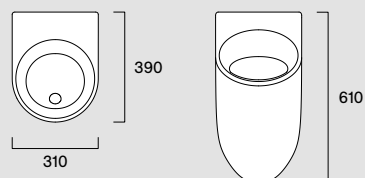

Comfort 61x31

09 3261 0001

Ita Orinatoio.
Eng Urinal.
Deu Urinal.

1. ☐ Bianco lucido /
   Glossy / Glänzend