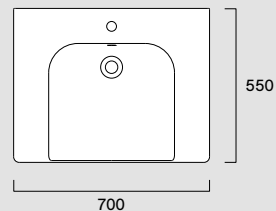

Comfort 70x55

09 2070 1001

1. Ita Lavabo con 1 foro rubinetteria, con troppopieno. Installazione sospeso.
2. Eng Washbasin with 1 taphole, with overflow. Wall-hung installation.
3. Deu Waschbecken mit 1 Bohrung für Armaturen, mit Überlauf. Installation wandhängend.