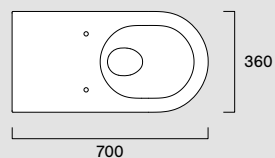

Comfort 70x36 Wc

09 1170 0001

Ita Wc sospeso con sistema di scarico Silentech.
Eng Wall-hung Wc with Silentech flushing system.
Deu Wandhängendes WC mit Silentech-Abflusssystem.

1. ☐ Bianco lucido /
   Glossy / Glänzend