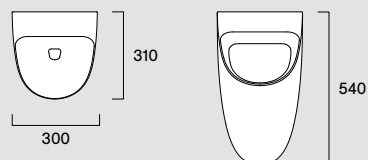

- Bianco lucido /
Glossy / Glänzend

**Comfort 64x32****09 3264 1001**

Ita Orinatoio Rimless con fori per il fissaggio del coperchio.
Eng Urinal Rimless with holes for cover.
Deu Urinal Rimless mit Bohrungen zur Deckelbefestigung.

- Bianco lucido /
Glossy / Glänzend
- Bianco satinato / satin
 Nero satinato / satin

Comfort 54x30**09 3254 1001**

Ita Orinatoio Rimless con fori per il fissaggio del coperchio.
Eng Urinal Rimless with holes for cover.
Deu Urinal Rimless mit Bohrungen zur Deckelbefestigung.