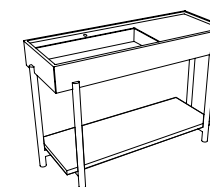

## PLINIO

Mobili con lavabo / Cabinets with washbasin

**PLINIO 85**  
con cassetto  
Plinio 85  
with drawer  
cm 85 x 46 x 82,5 h  
P. 150

**PLINIO 115**  
con cassetto  
Plinio 115  
with drawer  
cm 115 x 46 x 82,5 h  
P. 150

**PLINIO 140**  
con cassetto  
Plinio 140  
with drawer  
cm 140 x 46 x 82,5 h  
P. 150

**+** **CESTA IN CUOIO h10**  
Basket in leather h10  
cm 63 x 36 x 10 h  
P. 151

**PLINIO 85**  
con piano  
Plinio 85  
with shelf  
cm 85 x 46 x 82,5 h  
P. 150