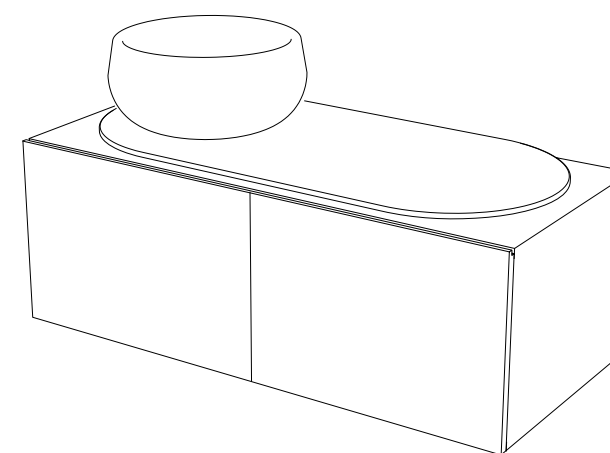

CERAMICA / CERAMIC

CERAMICA / CERAMIC

ESSENZA / WOOD

ESSENZA / WOOD

DELFO

DELFO
cm 113 x 52 x 40 h