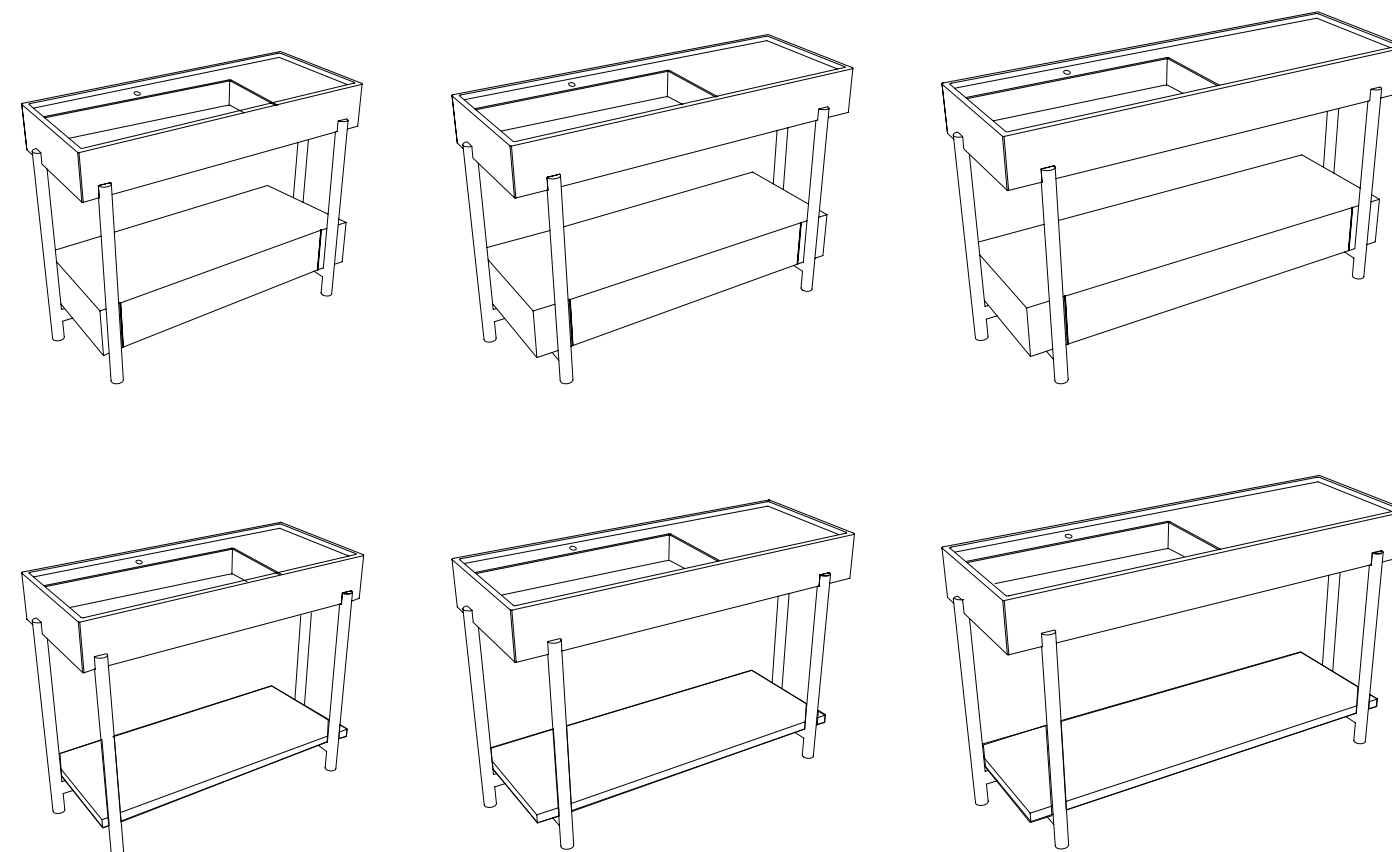

+

CESTE IN CUOIO / LEATHER BASKETS

CUOIO / LEATHER

PLINIO

PLINIO

con piano / with shelf  
 con cassetto / with drawer  
 cm 85 x 46 x 82,5 h  
 cm 115 x 46 x 82,5 h  
 cm 140 x 46 x 82,5 h

BACINELLA TINO / TINO BOWL