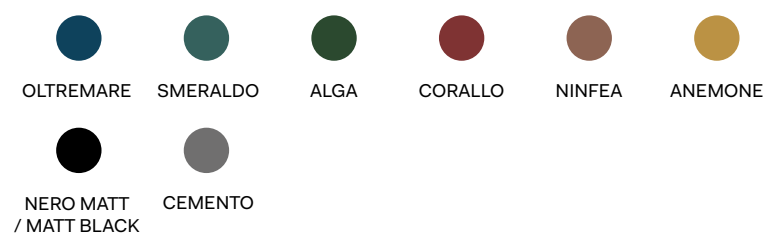

PORTAROTOLO / ROLL HOLDER
cm 12 x 10 x 3 h

METALLO / METAL

DISPENSER
cm Ø6 x 18 h