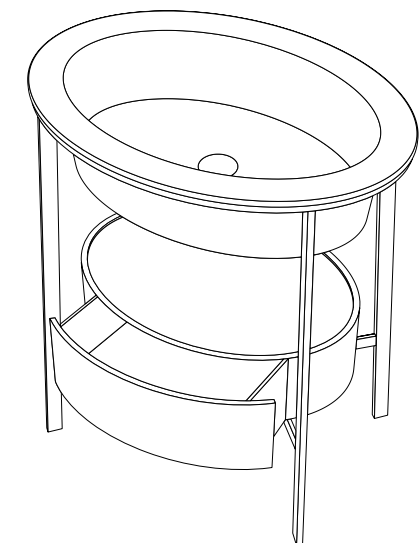

LAVABO / WASHBASIN

CERAMICA / CERAMIC

OLTREMARE SMERALDO ALGA CORALLO NINFEA ANEMONE

PIANO / SHELF

CERAMICA / CERAMIC

OLTREMARE SMERALDO ALGA CORALLO NINFEA ANEMONE

PIETRA / STONE

AZUL NOCHE

CASSETTO / DRAWER

ESSENZA / WOOD

ROVERE NATURALE ROVERE SBIANCATO ROVERE GRIGIO ROVERE NERO EUCALIPTO

STRUTTURA / FRAMEWORK

METALLO / METAL

OLTREMARE SMERALDO ALGA CORALLO NINFEA ANEMONE

NERO MATT / MATT BLACK CEMENTO

CATINO OVALE

CATINO OVALE
con piano / with shelf
con cassetto / with drawer
cm 70 x 50 x 83 h

CATINO OVALE MONOFORO
con piano / with shelf
con cassetto / with drawer
cm 70 x 50 x 83 h