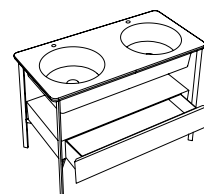

## I CATINI

Mobili con lavabo / Cabinets with washbasin

**CATINO TONDO**  
con piano  
Catino Tondo  
with shelf  
cm Ø50 x 83 h  
P. 138

**CATINO OVALE**  
con piano  
Catino Ovale  
with shelf  
cm 70 x 50 x 83 h  
P. 140

**CATINO OVALE**  
monoforo predisposto  
3 fori con piano  
Catino Ovale with 1 hole  
prepared 3 holes with shelf  
cm 70 x 50 x 83 h  
P. 141

**CATINO OVALE**  
con cassetto  
Catino Ovale  
with drawer  
cm 70 x 50 x 83 h  
P. 140

**CATINO OVALE**  
monoforo predisposto  
3 fori con cassetto  
Catino Ovale with 1 hole  
prepared 3 holes with  
drawer  
cm 70 x 50 x 83 h  
P. 141

**CATINO DOPPIO**  
con piano  
Catino Doppio  
with shelf  
cm 110 x 58,5 x 83 h  
P. 142