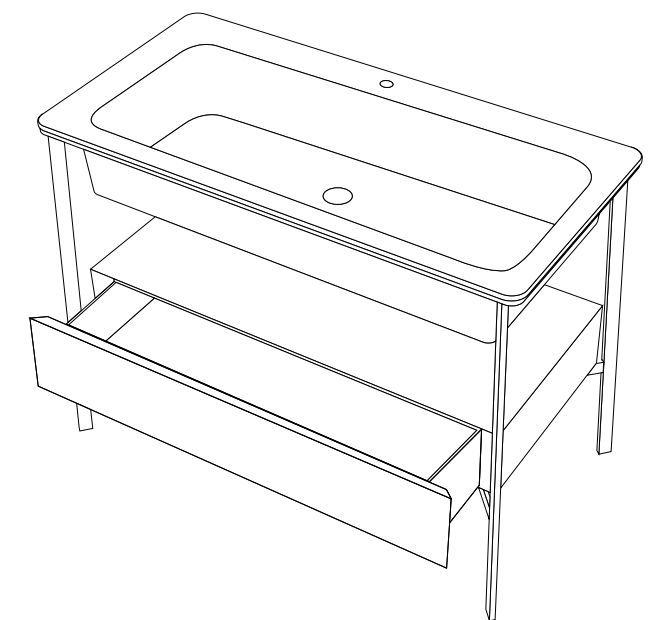

ESSENZA / WOOD

STRUTTURA / FRAMEWORK

METALLO / METAL

CATINO RETTANGOLARE

CATINO RETTANGOLARE  
 con piano / with shelf  
 con cassetto / with drawer  
 cm 110 x 58,5 x 83 h

LAVABO / WASHBASIN

CERAMICA / CERAMIC