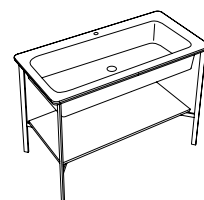

**CATINO
RETTANGOLARE**
con piano
Catino Rettangolare
with shelf
cm 110 x 58,5 x 83 h
P. 143