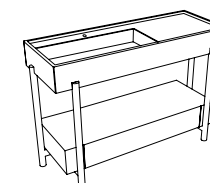

PLINIO 115
con cassetto
Plinio 115
with drawer
cm 115 x 46 x 82,5 h
P. 150