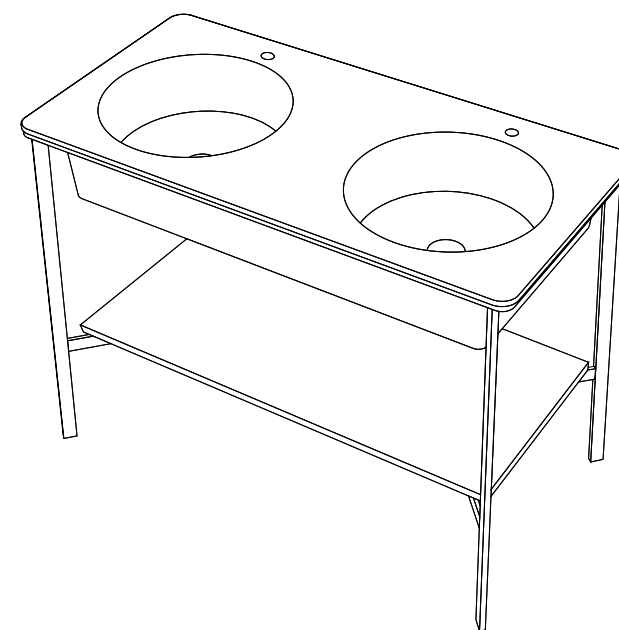

CATINO DOPPIO

**CATINO DOPPIO**  
 con piano / with shelf  
 con cassetto / with drawer  
 cm 110 x 58,5 x 83 h

LAVABO / WASHBASIN

CERAMICA / CERAMIC

PIANO / SHELF

ESSENZA / WOOD

PIETRA / STONE

CASSETTO / DRAWER