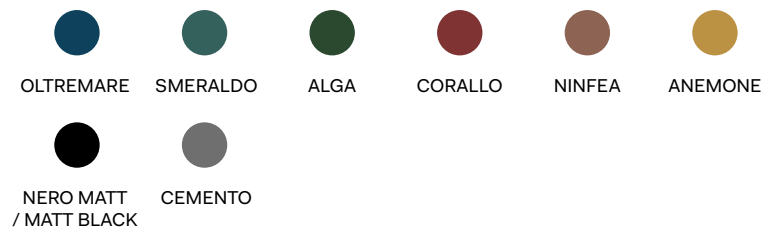

STRUTTURA / FRAMEWORK

METALLO / METAL