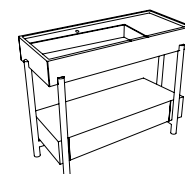

PLINIO

Mobili con lavabo / Cabinets with washbasin

PLINIO 85
con cassetto
Plinio 85
with drawer
cm 85 x 46 x 82,5 h
P. 150