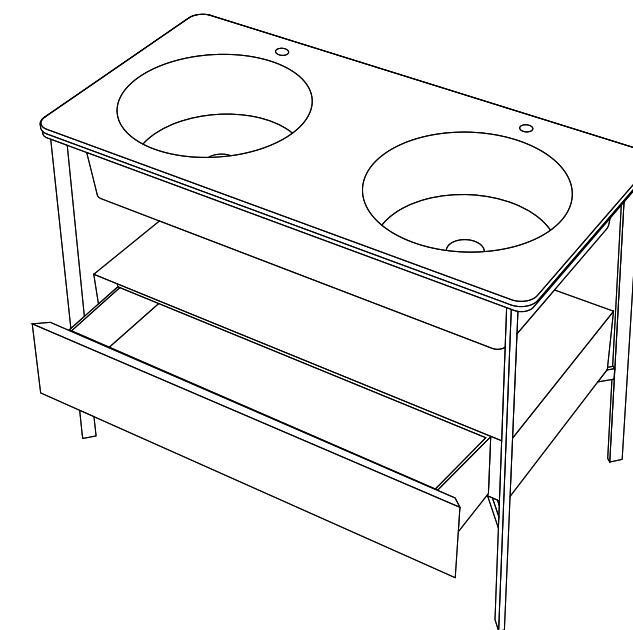

CATINO DOPPIO

**CATINO DOPPIO**  
 con piano / with shelf  
 con cassetto / with drawer  
 cm 110 x 58,5 x 83 h

LAVABO / WASHBASIN

CERAMICA / CERAMIC

PIANO / SHELF

ESSENZA / WOOD

PIETRA / STONE

CASSETTO / DRAWER