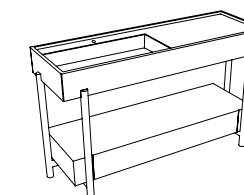

## PLINIO

Mobili con lavabo / Cabinets with washbasin

**PLINIO 85**  
con cassetto  
Plinio 85  
with drawer  
cm 85 x 46 x 82,5 h  
P. 150

**PLINIO 115**  
con cassetto  
Plinio 115  
with drawer  
cm 115 x 46 x 82,5 h  
P. 150

**PLINIO 140**  
con cassetto  
Plinio 140  
with drawer  
cm 140 x 46 x 82,5 h  
P. 150

**+** **CESTA IN CUOIO h10**  
Basket in leather h10  
cm 63 x 36 x 10 h  
P. 151

**PLINIO 85**  
con piano  
Plinio 85  
with shelf  
cm 85 x 46 x 82,5 h  
P. 150