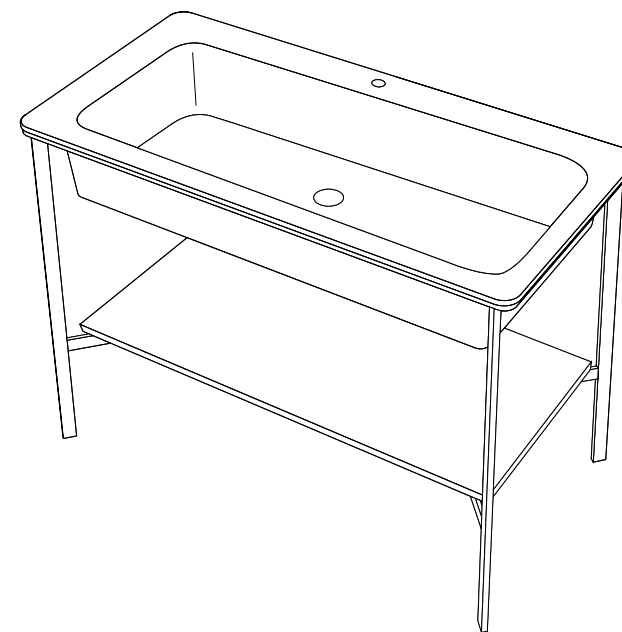

ESSENZA / WOOD

STRUTTURA / FRAMEWORK

METALLO / METAL

CATINO RETTANGOLARE

CATINO RETTANGOLARE  
 con piano / with shelf  
 con cassetto / with drawer  
 cm 110 x 58,5 x 83 h

LAVABO / WASHBASIN

CERAMICA / CERAMIC