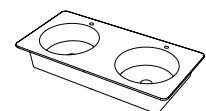

LAVABO / WASHBASIN

CERAMICA / CERAMIC

- OLTREMARE
- SMERALDO
- ALGA
- CORALLO
- NINFEA
- ANEMONE

ESSENZA / WOOD

- ROVERE NATURALE
- ROVERE SBIANCATO
- ROVERE GRIGIO
- ROVERE NERO
- EUCALIPTO
- AZUL NOCHE

PIETRA / STONE