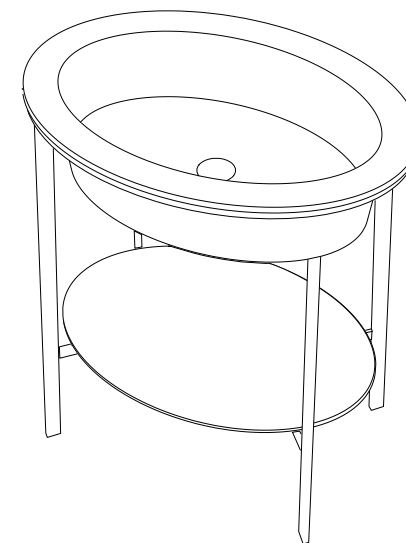

CATINO TONDO
cm Ø50 x 83 h

LAVABO / WASHBASIN

CERAMICA / CERAMIC

OLTREMARE SMERALDO ALGA CORALLO NINFEA ANEMONE

PIANO / SHELF

CERAMICA / CERAMIC

OLTREMARE SMERALDO ALGA CORALLO NINFEA ANEMONE

PIETRA / STONE

AZUL NOCHE

CASSETTO / DRAWER

ESSENZA / WOOD

ROVERE NATURALE ROVERE SBIANCATO ROVERE GRIGIO ROVERE NERO EUCALIPTO

STRUTTURA / FRAMEWORK

METALLO / METAL

OLTREMARE SMERALDO ALGA CORALLO NINFEA ANEMONE

NERO MATT / MATT BLACK CEMENTO

CATINO OVALE

CATINO OVALE
con piano / with shelf
con cassetto / with drawer
cm 70 x 50 x 83 h

CATINO OVALE MONOFORO
con piano / with shelf
con cassetto / with drawer
cm 70 x 50 x 83 h