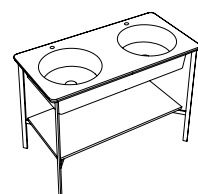

## I CATINI

Mobili con lavabo / Cabinets with washbasin

**CATINO TONDO**  
con piano  
Catino Tondo  
with shelf  
cm Ø50 x 83 h  
P. 138

**CATINO OVALE**  
con piano  
Catino Ovale  
with shelf  
cm 70 x 50 x 83 h  
P. 140

**CATINO OVALE**  
monoforo predisposto  
3 fori con piano  
Catino Ovale with 1 hole  
prepared 3 holes with shelf  
cm 70 x 50 x 83 h  
P. 141

**CATINO OVALE**  
con cassetto  
Catino Ovale  
with drawer  
cm 70 x 50 x 83 h  
P. 140

**CATINO OVALE**  
monoforo predisposto  
3 fori con cassetto  
Catino Ovale with 1 hole  
prepared 3 holes with  
drawer  
cm 70 x 50 x 83 h  
P. 141

**CATINO DOPPIO**  
con piano  
Catino Doppio  
with shelf  
cm 110 x 58,5 x 83 h  
P. 142