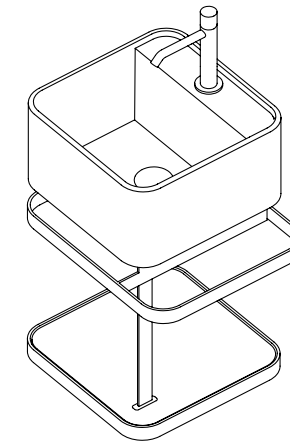

PIANO SHELF

CERAMICA / CERAMIC
LE ACQUE DI CIELO

CERAMICA / CERAMIC

CERAMICA / CERAMIC
LE TERRE DI CIELO

LES PETITES

La struttura può essere
in due versioni: con rete
metallica o con piano in
ceramica.

/ Framework can be made
in two versions: wire mesh
or with ceramic shelf.

LES PETITES QUADRATO 35
Square 35
cm 41 x 35 x 56 h

LES PETITES OVALE 46
Oval 46
cm 46 x 30 x 56 h

LES PETITES OVALE 60
Oval 60
cm 60 x 30 x 56 h

LAVABO WASHBASIN

CERAMICA / CERAMIC
LE ACQUE DI CIELO

CERAMICA / CERAMIC

CERAMICA / CERAMIC
LE TERRE DI CIELO

LES PETITES

LAVABO LES PETITES
TONDO
Round washbasin
cm Ø28 x 11,5 h

LAVABO LES PETITES
QUADRATO
Square washbasin
cm 28 x 28 x 11,5 h

LAVABO LES PETITES
OVALE
Oval washbasin
cm 33,5 x 18,5 x 11,5 h