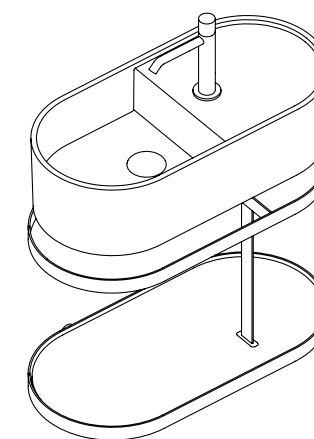

PIANO SHELF

CERAMICA / CERAMIC
LE ACQUE DI CIELO

CERAMICA / CERAMIC

CERAMICA / CERAMIC
LE TERRE DI CIELO

LES PETITES

La struttura può essere
in due versioni: con rete
metallica o con piano in
ceramica.

/ Framework can be made
in two versions: wire mesh
or with ceramic shelf.

LES PETITES QUADRATO 35
Square 35
cm 41 x 35 x 56 h

LES PETITES OVALE 46
Oval 46
cm 46 x 30 x 56 h

LES PETITES OVALE 60
Oval 60
cm 60 x 30 x 56 h

LAVABO WASHBASIN

CERAMICA / CERAMIC
LE ACQUE DI CIELO

CERAMICA / CERAMIC