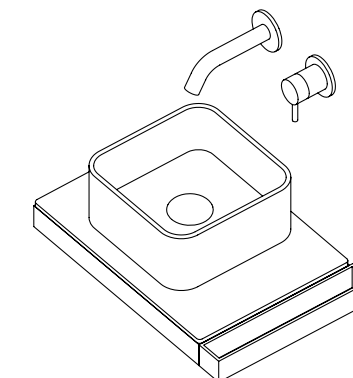

METALLO / METAL

PIANO SHELF

CERAMICA / CERAMIC
LE ACQUE DI CIELO

CERAMICA / CERAMIC

CERAMICA / CERAMIC
LE TERRE DI CIELO

TINO MINI

TINO MINI
cm Ø30 x 14,5 h

MINIMO

LAVABO MINIMO
TONDO
Round washbasin
cm Ø25 x 11,5 h

LAVABO MINIMO
QUADRATO
Square washbasin
cm 25 x 25 x 11,5 h

MINIMULTIPLO

MINIMULTIPLO
PIANO + STRUTTURA
Top + framework
cm 40 x 29 x 3,5 h

MINIMULTIPLO
PIANO + STRUTTURA
Top + framework
cm 40 x 29 x 3,5 h

MINIMULTIPLO

Composizione obbligatoria:
lavabo Minimo Tondo o Quadrato
+ piano + struttura.
Il portasciugamani è opzionale
e può essere installato a destra,
sinistra, frontale.
/ Compulsory composition:
Minimo round or square
basin + countertop + structure.
The towel rail is optional and
can be installed on the right,
left or front.

SPECCHI / MIRRORS

SPECCHIO ZIP REVERSIBILE
Zip mirror, reversible
cm 66 x 4,5 x 110 h

SPECCHIO LUC RETTANGOLARE REVERSIBILE CON LUCE LED
Rectangular Luc mirror with LED light, reversible
cm 40 x 6 x 110 h