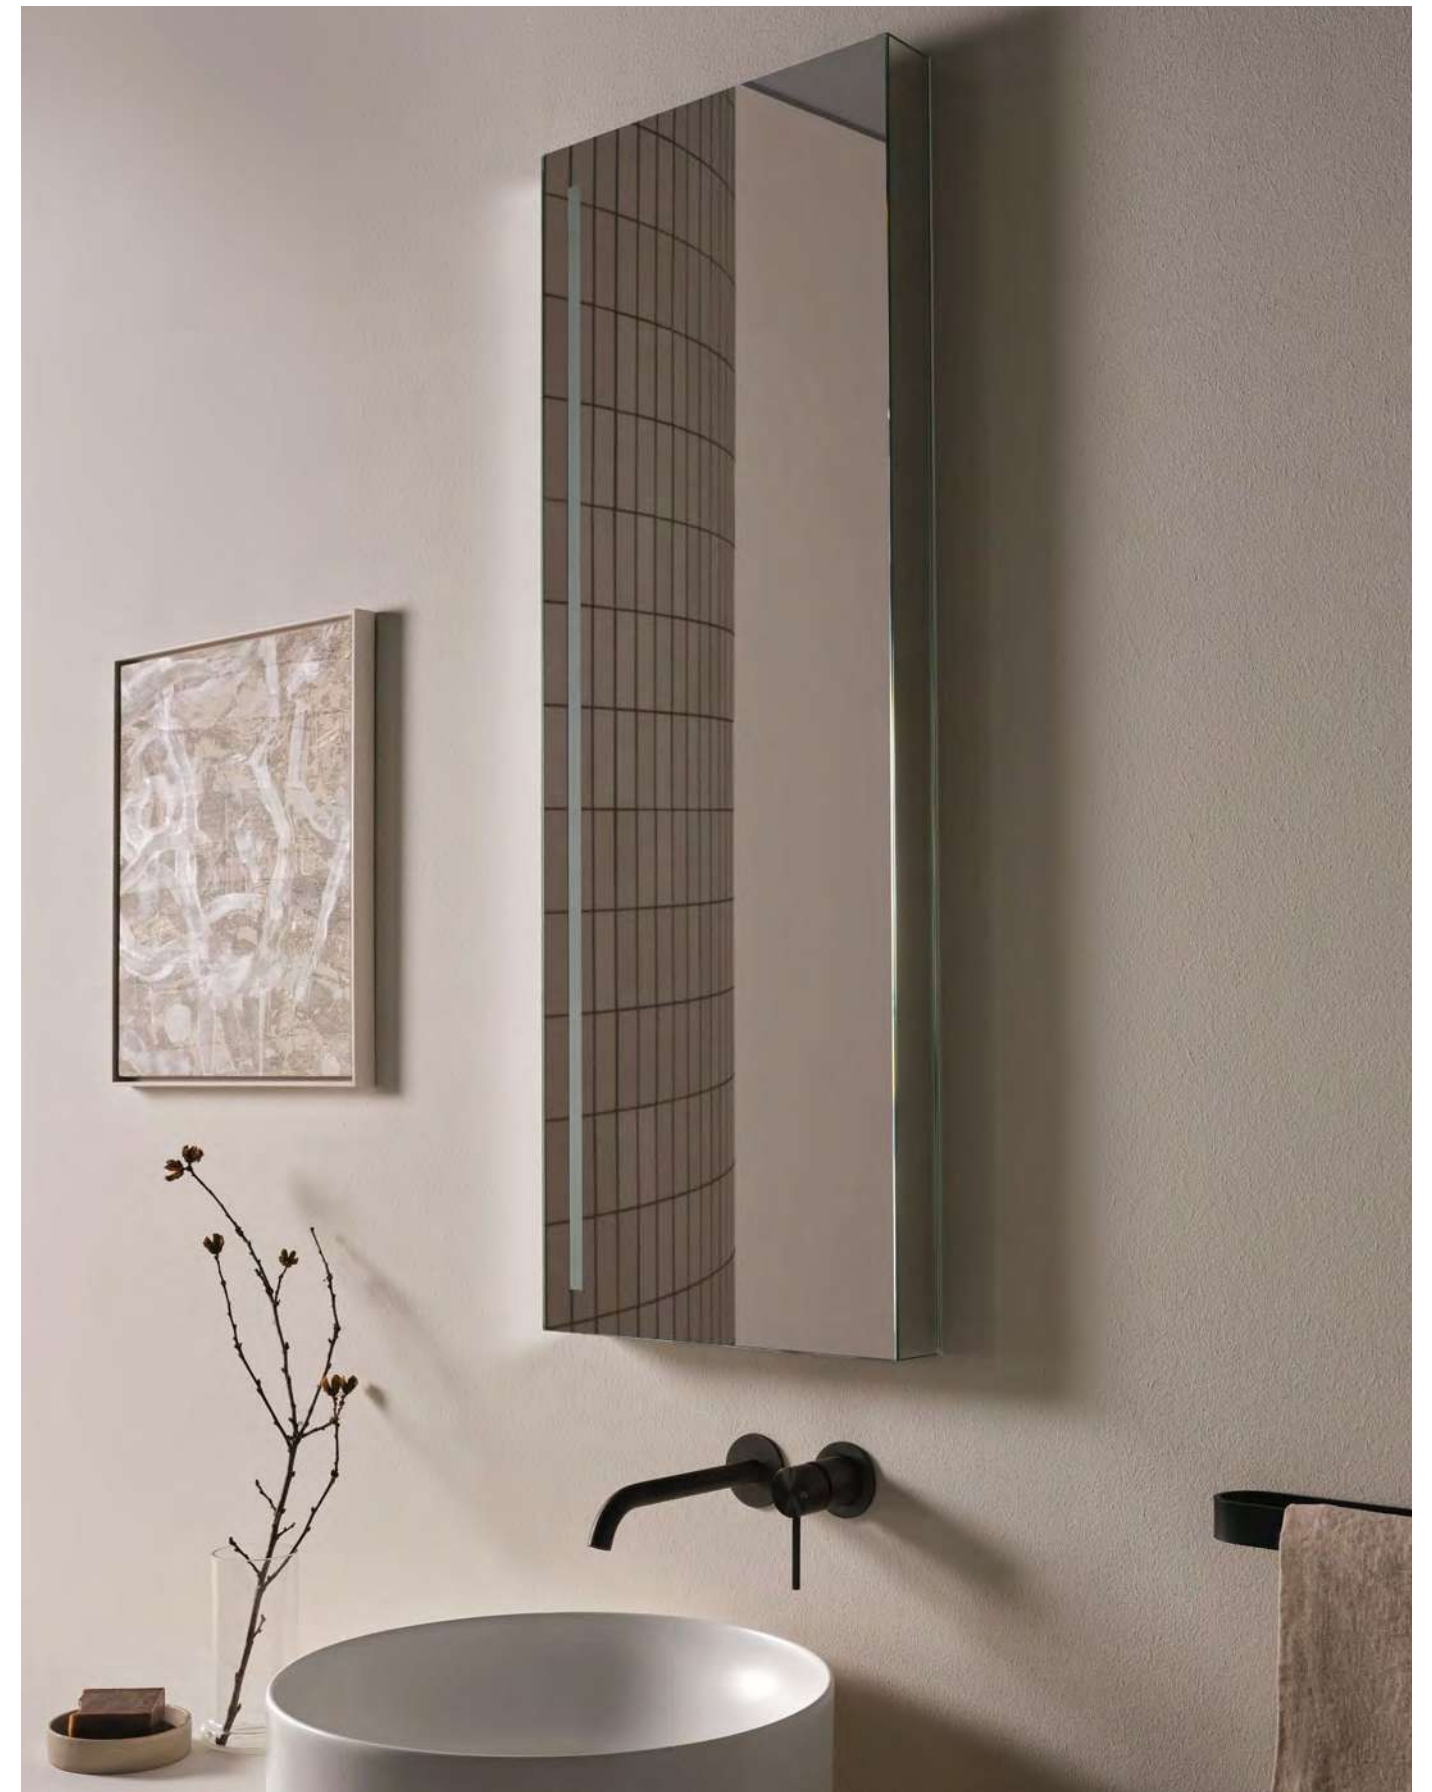

Lavabi Mare Tondo in ceramica finitura Talco. Specchi Luc rettangolare.

Mare round ceramic washbasins in Talco finish. Rectangular Luc mirrors.