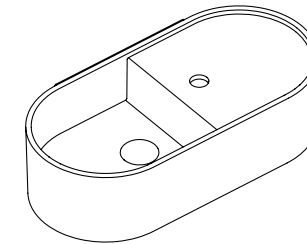

LES PETITES QUADRATO 35
Square 35
cm 41 x 35 x 56 h

LES PETITES OVALE 46
Oval 46
cm 46 x 30 x 56 h

LES PETITES OVALE 60
Oval 60
cm 60 x 30 x 56 h

LAVABO WASHBASIN

CERAMICA / CERAMIC
LE ACQUE DI CIELO

CERAMICA / CERAMIC

CERAMICA / CERAMIC
LE TERRE DI CIELO

LES PETITES

LAVABO LES PETITES
TONDO
Round washbasin
cm Ø28 x 11,5 h

LAVABO LES PETITES
QUADRATO
Square washbasin
cm 28 x 28 x 11,5 h

LAVABO LES PETITES
OVALE
Oval washbasin
cm 33,5 x 18,5 x 11,5 h

LAVABO LES PETITES
RETTANGOLARE
Rectangular washbasin
cm 33,5 x 18,5 x 11,5 h

LAVABO LES PETITES
QUADRATO 35
Square 35 washbasin
cm 35 x 35 x 16 h

LAVABO LES PETITES
OVALE 46
Oval 46 washbasin
cm 46 x 30 x 16 h