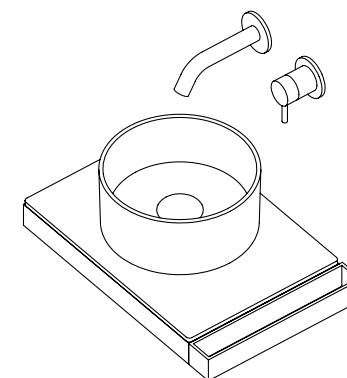

LAVABO LES PETITES
OVALE 60
Oval 60 washbasin
cm 60 x 30 x 16 h

LAVABO WASHBASIN

CERAMICA / CERAMIC
LE ACQUE DI CIELO

CERAMICA / CERAMIC

CERAMICA / CERAMIC
LE TERRE DI CIELO

MINIMULTIPLO

STRUTTURA E PORTASCIUGAMANI FRAMEWORK AND TOWEL RAIL

METALLO / METAL

PIANO SHELF

CERAMICA / CERAMIC
LE ACQUE DI CIELO

CERAMICA / CERAMIC

CERAMICA / CERAMIC
LE TERRE DI CIELO

TINO MINI

TINO MINI
cm Ø30 x 14,5 h

MINIMO

LAVABO MINIMO
TONDO
Round washbasin
cm Ø25 x 11,5 h

LAVABO MINIMO
QUADRATO
Square washbasin
cm 25 x 25 x 11,5 h

MINIMULTIPLO

MINIMULTIPLO
PIANO + STRUTTURA
Top + framework
cm 40 x 29 x 3,5 h

MINIMULTIPLO
PIANO + STRUTTURA
Top + framework
cm 40 x 29 x 3,5 h