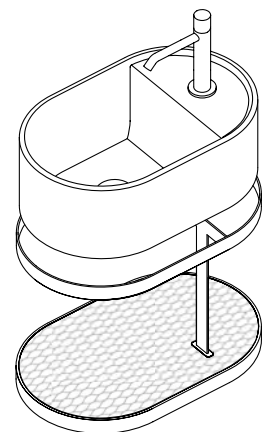

PIANO SHELF

CERAMICA / CERAMIC
LE ACQUE DI CIELO

CERAMICA / CERAMIC

CERAMICA / CERAMIC
LE TERRE DI CIELO

LES PETITES

La struttura può essere
in due versioni: con rete
metallica o con piano in
ceramica.

/ Framework can be made
in two versions: wire mesh
or with ceramic shelf.

LES PETITES QUADRATO 35
Square 35
cm 41 x 35 x 56 h

LES PETITES OVALE 46
Oval 46
cm 46 x 30 x 56 h

LES PETITES OVALE 60
Oval 60
cm 60 x 30 x 56 h

LAVABO WASHBASIN

CERAMICA / CERAMIC
LE ACQUE DI CIELO

CERAMICA / CERAMIC

CERAMICA / CERAMIC
LE TERRE DI CIELO

LES PETITES

LAVABO LES PETITES
TONDO
Round washbasin
cm Ø28 x 11,5 h

LAVABO LES PETITES
QUADRATO
Square washbasin
cm 28 x 28 x 11,5 h

LAVABO LES PETITES
OVALE
Oval washbasin
cm 33,5 x 18,5 x 11,5 h