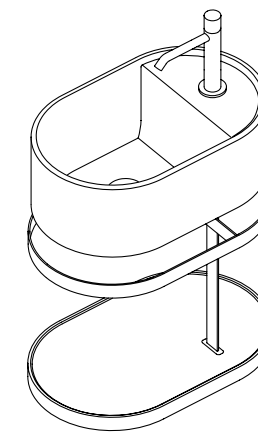

PIANO SHELF

CERAMICA / CERAMIC
LE ACQUE DI CIELO

CERAMICA / CERAMIC

CERAMICA / CERAMIC
LE TERRE DI CIELO

LES PETITES

La struttura può essere
in due versioni: con rete
metallica o con piano in
ceramica.

/ Framework can be made
in two versions: wire mesh
or with ceramic shelf.

LES PETITES QUADRATO 35
Square 35
cm 41 x 35 x 56 h

LES PETITES OVALE 46
Oval 46
cm 46 x 30 x 56 h

LES PETITES OVALE 60
Oval 60
cm 60 x 30 x 56 h

LAVABO WASHBASIN

CERAMICA / CERAMIC
LE ACQUE DI CIELO

CERAMICA / CERAMIC

CERAMICA / CERAMIC
LE TERRE DI CIELO

LES PETITES

LAVABO LES PETITES
TONDO
Round washbasin
cm Ø28 x 11,5 h

LAVABO LES PETITES
QUADRATO
Square washbasin
cm 28 x 28 x 11,5 h

LAVABO LES PETITES
OVALE
Oval washbasin
cm 33,5 x 18,5 x 11,5 h