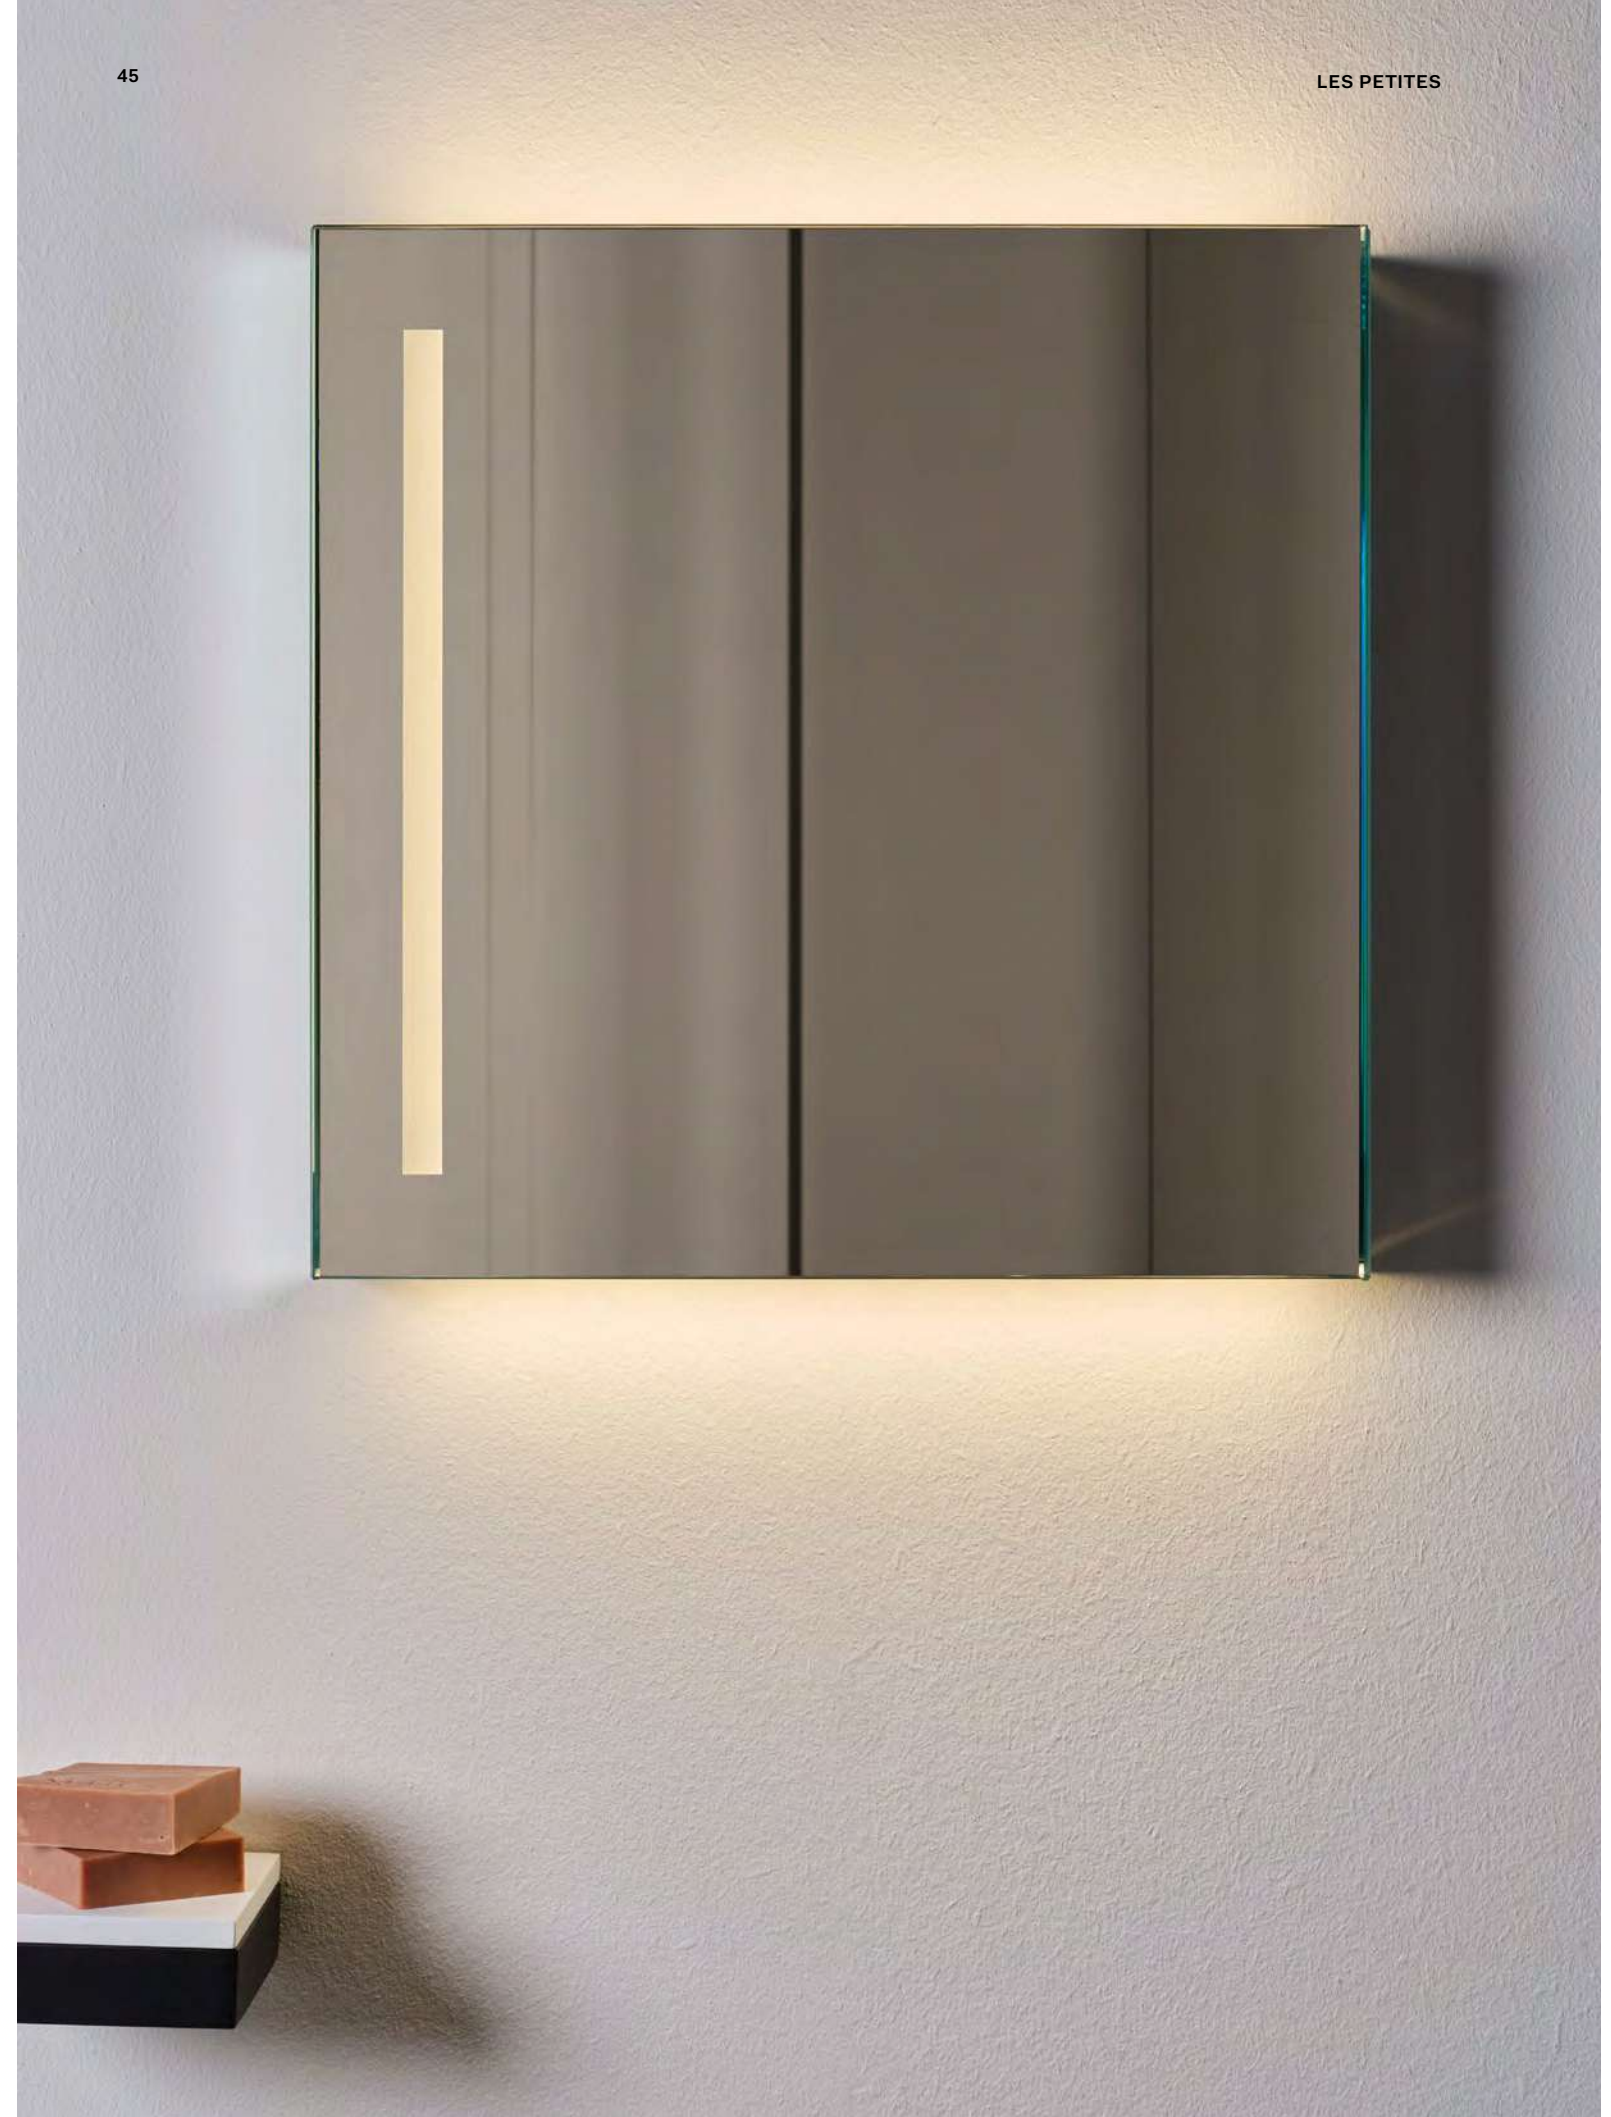

Luc è uno specchio caratterizzato dalla cornice in vetro e dalla fascia led luminosa sul frontale, disponibile quadrato o rettangolare.

Zip nasce dal gioco di incastro tra due elementi: può essere semplice specchio con una parte fissa e una mobile oppure versione con contenitore, mantenendo lo stesso disegno che ricorda una grande cerniera.

Dall'ampio volume, Alex specchio contenitore, è composto da quattro scomparti che creano un particolare disegno geometrico.

Luc is a mirror characterised by its glass frame and luminous LED strip on the front, available in square or rectangular.

Zip is born from the interplay between two elements: it can be a simple mirror with a fixed part and a mobile part or a version with a container, maintaining the same design reminiscent of a large hinge.

With its large capacity, the Alex container mirror is composed of four compartments that create a particular geometric design.

Specchio Luc quadrato.

Luc square mirror.