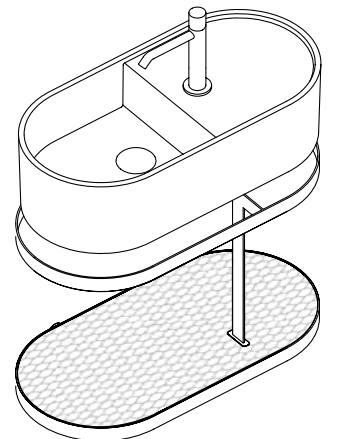

PIANO SHELF

CERAMICA / CERAMIC
LE ACQUE DI CIELO

CERAMICA / CERAMIC

CERAMICA / CERAMIC
LE TERRE DI CIELO

LES PETITES

La struttura può essere
in due versioni: con rete
metallica o con piano in
ceramica.

/ Framework can be made
in two versions: wire mesh
or with ceramic shelf.

LES PETITES QUADRATO 35
Square 35
cm 41 x 35 x 56 h

LES PETITES OVALE 46
Oval 46
cm 46 x 30 x 56 h

LES PETITES OVALE 60
Oval 60
cm 60 x 30 x 56 h

LAVABO WASHBASIN

CERAMICA / CERAMIC
LE ACQUE DI CIELO

CERAMICA / CERAMIC