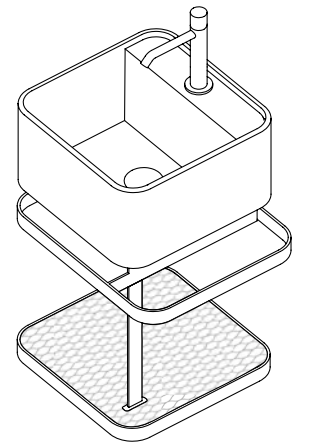

PIANO SHELF

CERAMICA / CERAMIC
LE ACQUE DI CIELO

CERAMICA / CERAMIC

CERAMICA / CERAMIC
LE TERRE DI CIELO

LES PETITES

La struttura può essere
in due versioni: con rete
metallica o con piano in
ceramica.

/ Framework can be made
in two versions: wire mesh
or with ceramic shelf.

LES PETITES QUADRATO 35
Square 35
cm 41 x 35 x 56 h

LES PETITES OVALE 46
Oval 46
cm 46 x 30 x 56 h

LES PETITES OVALE 60
Oval 60
cm 60 x 30 x 56 h

LAVABO WASHBASIN

CERAMICA / CERAMIC
LE ACQUE DI CIELO

CERAMICA / CERAMIC

CERAMICA / CERAMIC
LE TERRE DI CIELO

LES PETITES

LAVABO LES PETITES
TONDO
Round washbasin
cm Ø28 x 11,5 h

LAVABO LES PETITES
QUADRATO
Square washbasin
cm 28 x 28 x 11,5 h

LAVABO LES PETITES
OVALE
Oval washbasin
cm 33,5 x 18,5 x 11,5 h