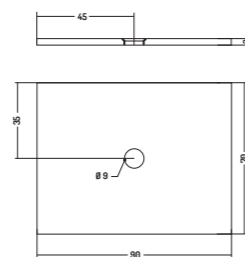

Satinati/Matt

Lucidi/Glossy

Satinati/Matt

PIATTO DOCCIA 70

SHOWER TRAY 70

COD. PDFV790301
 Piatto Doccia
 Shower Tray
 90x70 cm - H3

PIATTO DOCCIA 70

SHOWER TRAY 70