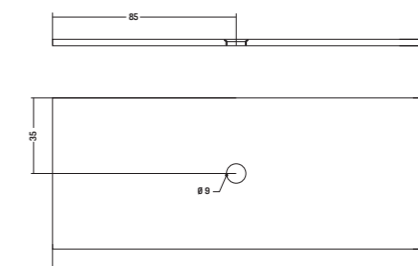

PIATTO DOCCIA 70

SHOWER TRAY 70

COD. PDFV717301
Piatto Doccia
Shower Tray
170x70 cm - H3