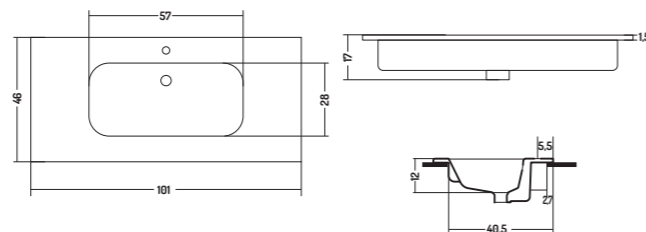

COD. QS10146101

Consolle Incasso 101
Recessed Consolle 101
101x46,5x h 17 cm