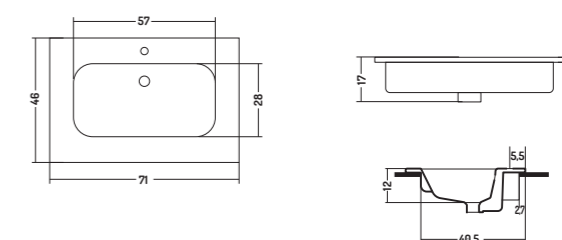

COD. QS10140101
Consolle Incasso 101
Recessed Consolle 101
101x40,5x h 10,8 cm

COD. QS08146101
Consolle Incasso 81
Recessed Consolle 81
81x46,5x h 17 cm

COD. QS12D40101
Consolle Incasso 120
Doppia Vasca
Recessed Consolle 120
Double bowl
121,5x40,5x h 15,5 cm