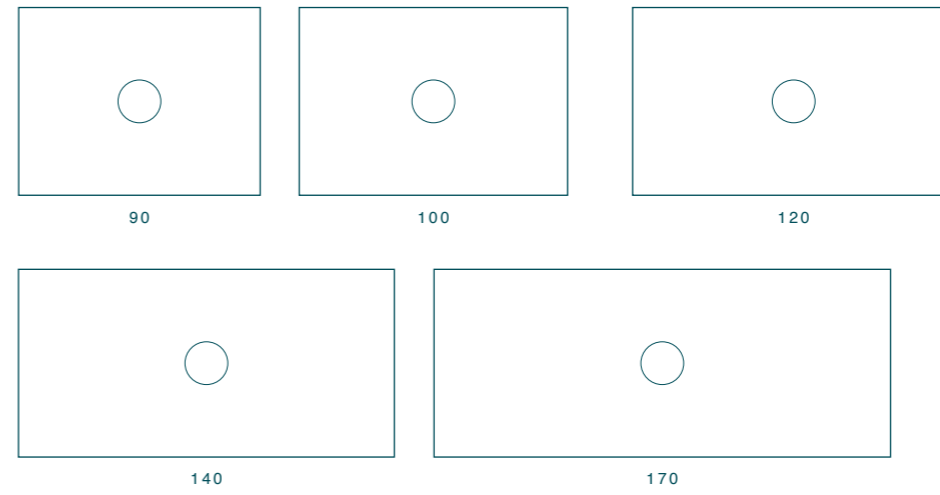

PIATTO DOCCIA 70
SHOWER TRAY 70