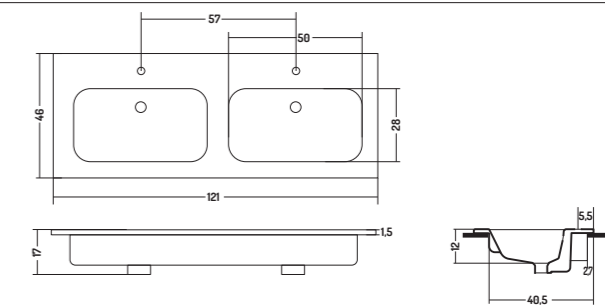

COD. QS12D46101

Consolle Incasso 120 Doppia Vasca
Recessed Consolle 120 Double Bowl
121x46,5x h 17 cm