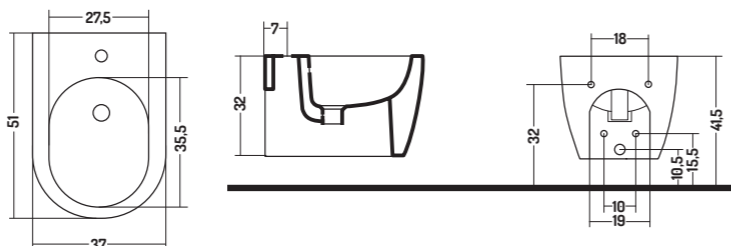

COD. SK007NF101

Bidet Sospeso Skip
(Comprensivo di Fissaggi)
SKIP Bidet Wall Hung
(fixing screws included)
51x37x h 31 cm