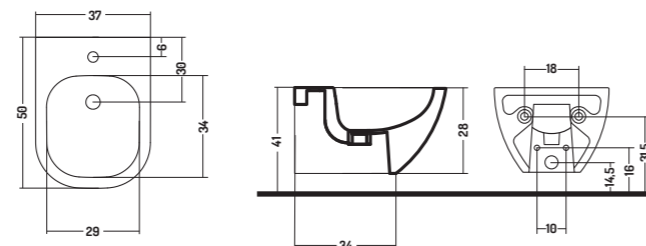

COD. FV00700101

Bidet Sospeso Forever
(comprensivo di fissaggi)

Forever Bidet Wall Hung
(fixing screws included)

50x37x h 35 cm