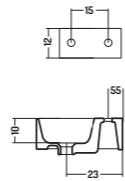

Lavabo Appoggio/
Parete / 1 Foro
Counter/ Wall-hung
basin / 1 tap hole

25x35x h 12 cm

Lucidi/Glossy

Satinati/Matt

APPOGGIO/PARETE 48

COUNTER/WALL-HUNG 48

COD. SL08048101

Lavabo Appoggio/
Parete / 1 Foro
Counter/ Wall-hung
basin / 1 tap hole