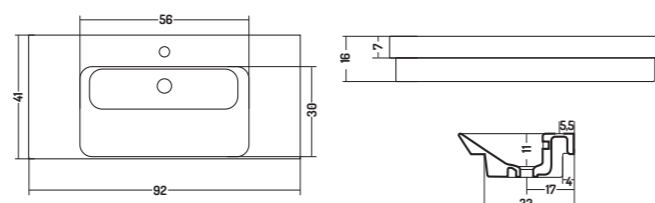

COD. ED09137101

Lavabo Appoggio/
Incasso 91

Counter/Recessed
Basin 91

92x41,7 x h 15,9 cm