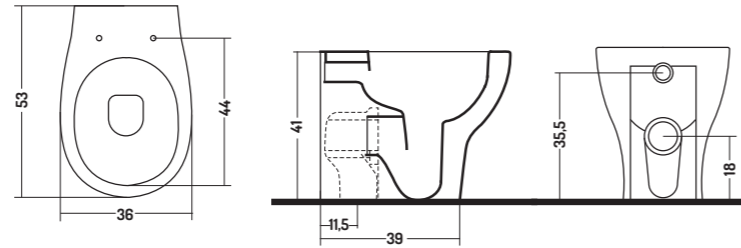

Lucidi/Glossy

WC/BIDET

COD. T1001RIM01

WC A Terra Touch1
Scarico S

Touch1 Floor Stand-
ing Wc Floor Drain

36,3x53x h 41 cm