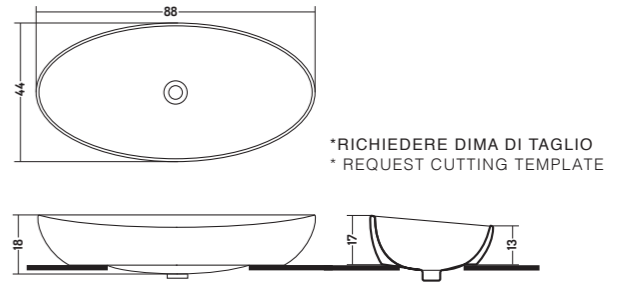

COD. SF08000001

Lavabo Appoggio/ 80

Counter/
Washbasin 80

88x44x h 18 cm