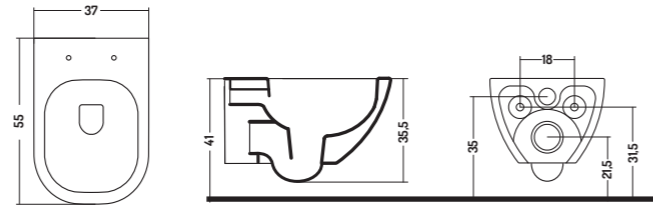

55x37x h 41 cm

WC/BIDET 55 SCARICO TRASLATO

FOREVER 55 ADJUSTABLE

COD. FV00505501

WC Sospeso Forever
(Comprensivo di Fissaggi)

Forever Wc Wall Hung
(fixing screws included)

55x37x h 35 cm

COD. FV00705501