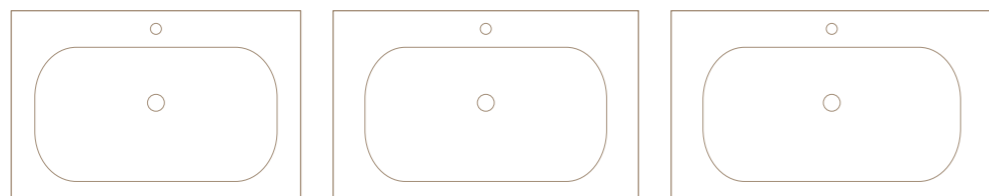

CONSOLLE

INCASSO 51
RECESSED 51

61 71 81 86

91 96 101

106 121

106 106

121 121

121

Lucidi/Glossy

Satinati/Matt

CONSOLLE INCASSO 46

CONSOLLE RECESSED 46

COD. SO06146101

Lavabo Incasso Soft 61

Recessed basin 61

61x46x h 16,8 cm

COD. SO07146101

Lavabo Incasso Soft 71

Recessed basin 121

71x46x h 16,8 cm

COD. SO08146101

Lavabo Incasso Soft 81

Recessed basin 81

81x46x h 16,8 cm

COD. SO08646101

Lavabo Incasso Soft 86

Recessed basin 86

86x46x h 16,8 cm