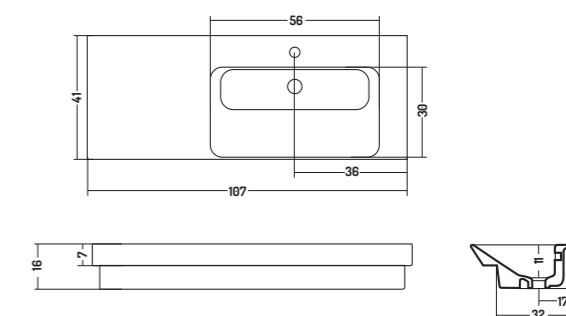

Lucidi/Glossy

APPOGGIO/INCASSO 33 - 37

COUNTER TOP/RECESSED 33 - 37

COD. ED106DX101

Lavabo Appoggio/
Incasso 106 DX

Counter/Recessed
Basin 106 R

107x41,7x h 15,9 cm