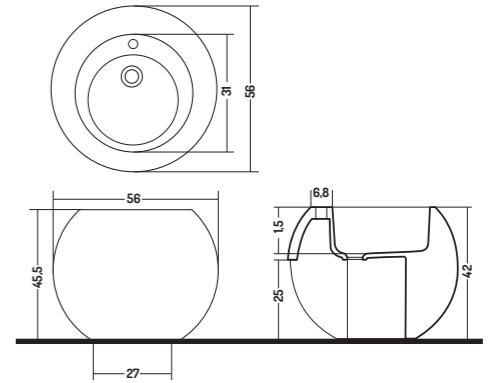

APPOGGIO 56Ø - 44

COD. SF99999101

Lavabo appoggio

Counter basin

56 Ø H 45,5

COUNTER 56Ø - 44

COD. SF99999101

Bidet a Terra

Floor Standing Bidet

56 Ø H 45,5