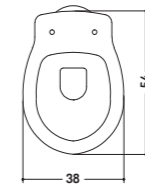

WC/BIDET

COD. PA00100001

Wc A Terra Paolina
Scarico S

Paolina Floor Standing
Wc Floor Drain

56,5x39x h 40 cm