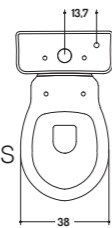

COD. PA00300001

WC Monoblocco
Paolina Scarico S

Paolina Wc
Monoblock Floor Drain S

63x31x h 39,5 cm