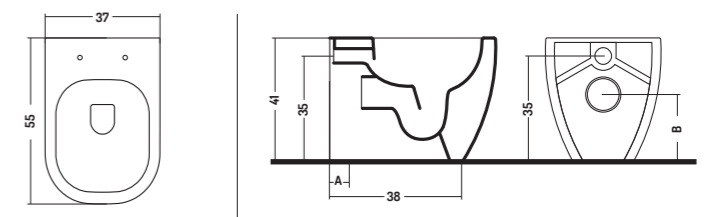

WC/BIDET 55 SCARICO TRASLATO

COD. FV00105501

WC Traslato a Terra
Forever

Forever Adjustable
Floor Standing Wc

55x37x h 41 cm