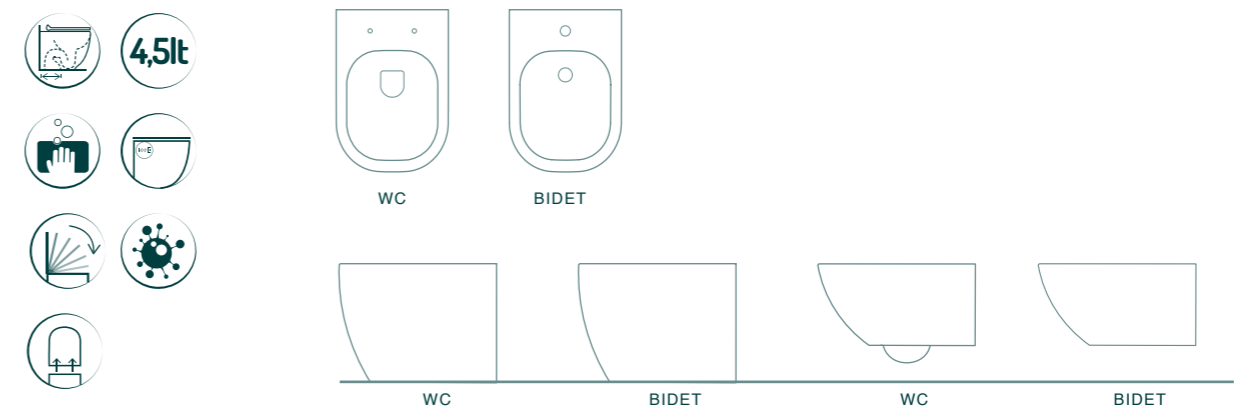

PROFONDITÀ 55 TERRA E SOSPESA
DEPTH 55 FLOOR STANDING AND WALL HUNG