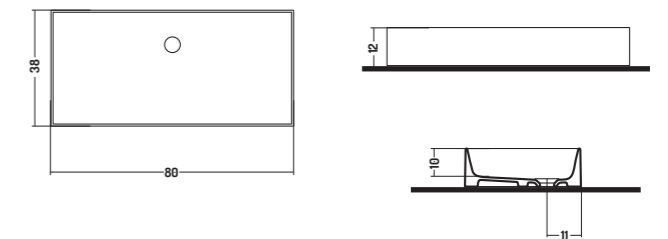

50x38x h 12 cm

COD. SS06038001

Lavabo da Appoggio
Counter Basin

60x38x h 12 cm

COD. SS08038001

Lavabo da Appoggio
Counter Basin

80x38x H 12 Cm

S O F T