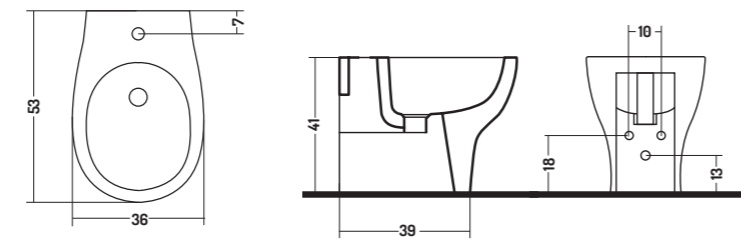

Back to wall floor
standing Bidet

50x37x h 41 cm

COD. T1005RIM01

WC Sospeso Touch1
(Comprensivo di Fissaggi)

Touch1 Wc Wall Hung
(Fixing Screws Included)

36,3x52x h 35 cm

COD. T100700101

Bidet Sospeso Touch1
(Comprensivo di Fissaggi)