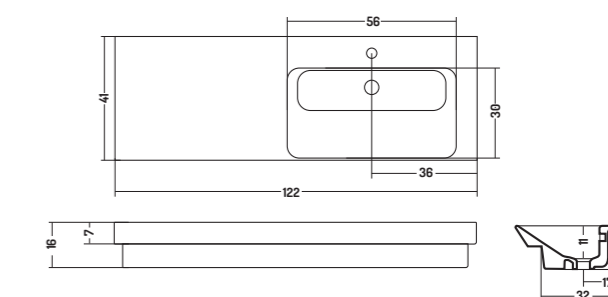

Counter/Recessed
Basin 120

122x41,7x h 15,9 cm

COD. ED120DX101

Lavabo Appoggio/
Incasso 120 DX

Counter/Recessed
Basin 120 R

122x41,7x h 15,9 cm

Lucidi/Glossy

APPOGGIO/INCASSO 33 - 37