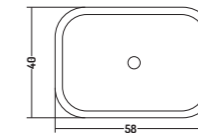

121

Lucidi/Glossy

QUBO

APPOGGIO 40

COD. QB05840001

Lavabo Appoggio/
Parete 60

Wall Hung / Counter
Basin 60

58x40x h 13 cm