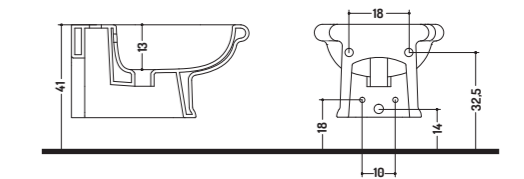

54x39x h 34 cm

COD. PA00700101

Bidet Sospeso Paolina
(Comprensivo di Fissaggi)

Paolina Bidet Wall Hung
(Fixing Screws Included)

54x39x h 30 cm

Lucidi/Glossy

Lucidi/Glossy

WC CON CASSETTA