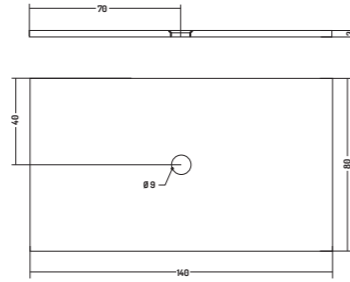

PIATTO DOCCIA 80

SHOWER TRAY 80

COD. PDFV814301

Piatto Doccia

Shower Tray

140x80 cm - H3

COD. PDFV816301

Piatto Doccia