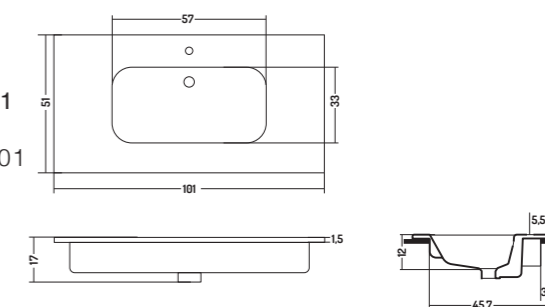

COD. QS10151101
Consolle Incasso 101
Recessed Consolle 101
101x51,5x h 17 cm