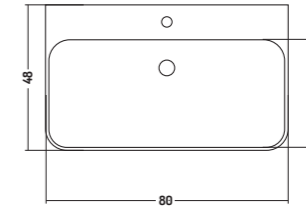

Lucidi/Glossy

Satinati/Matt

APPOGGIO/PARETE 35

COUNTER/WALL-HUNG 35

COD. SL02535101

Lavabo Appoggio/
Parete / 1 Foro
Counter/ Wall-hung
basin / 1 tap hole

25x35x h 12 cm

Lucidi/Glossy

Satinati/Matt

APPOGGIO/PARETE 48

COUNTER/WALL-HUNG 48

COD. SL08048101

Lavabo Appoggio/
Parete / 1 Foro
Counter/ Wall-hung
basin / 1 tap hole

80x48x h 12 cm