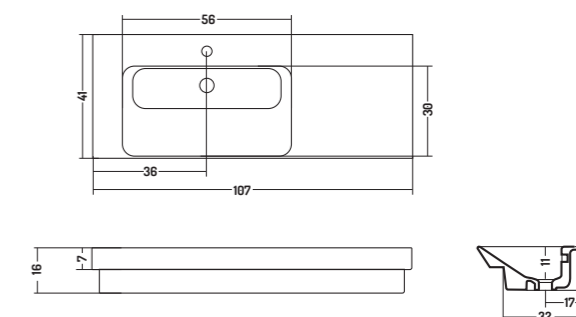

COD. ED106SX101

Lavabo Appoggio/
Incasso 106 SX

Counter/Recessed
Basin 106 L

107x41,7x h 15,9 cm