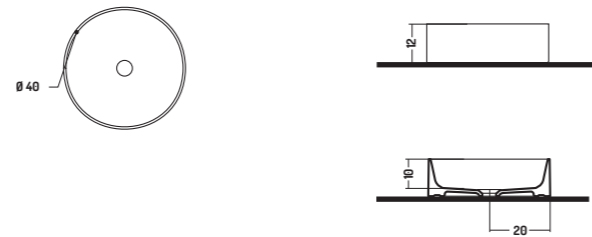

COD. SL04000001
Lavabo da Appoggio
Counter basin
Ø 40x h 12 cm