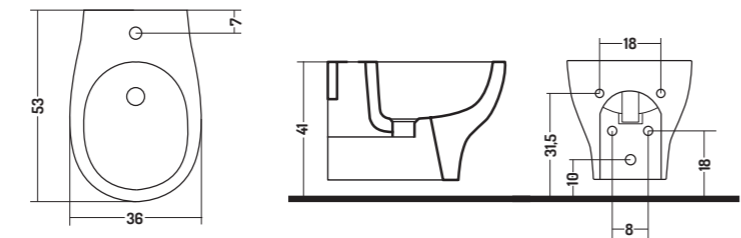

COD. T100700101

Bidet Sospeso Touch1
(Comprensivo di Fissaggi)

Touch1 Bidet Wall Hung
(Fixing Screws Included)

36,3x52x h 35 cm