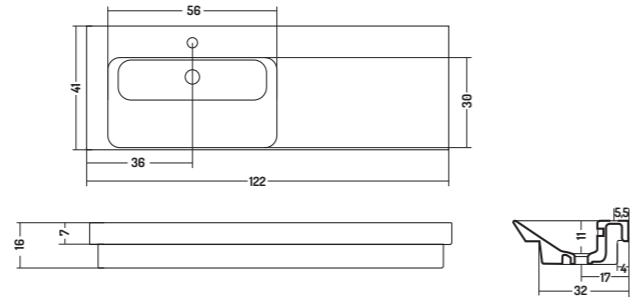

Lucidi/Glossy

APPOGGIO/INCASSO 33 - 37

COUNTER TOP/RECESSED 33 - 37

COD. ED120SX101

Lavabo Appoggio/
Incasso 120 SX

Counter/Recessed
Basin 120 L

122x41,7x H 15,9 cm