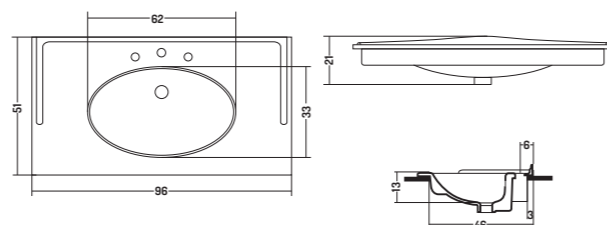

COD. QS14D51101
Consolle Incasso 140 Doppia Vasca
Recessed Consolle 140 Double bowl
141x51,5x h 17 cm

Lucidi/Glossy

Satinati/Matt

QUBO VINTAGE 51
CONSOLLE INCASSO 51

RECESSED CONSOLLE 51

COD. QV09651101

Consolle Incasso 96
Recessed Consolle 96
96x51,5x h 21,5 cm