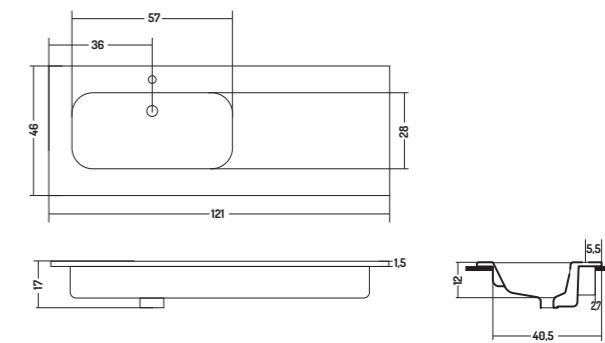

COD. QS124SX101

Consolle Incasso 120 SX
Recessed Consolle 120 L
121x46,5x h 17 cm