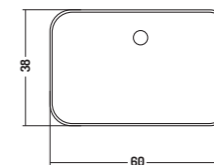

60x48x h 12 cm

COD. SL06038001

Lavabo da Appoggio

Counter basin

60x38x h 10 cm

APPOGGIO 25 - 38 - 40Ø

COUNTER 25 - 38 - 40Ø

COD. SL08038001
 Lavabo da Appoggio
 Counter basin
 80x38x h 10 cm