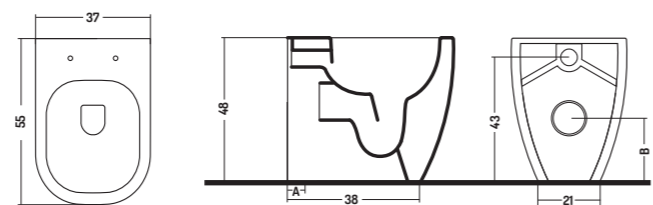

Bidet Sospeso Forever
(Comprensivo di Fissaggi)

Forever Bidet Wall Hung
(fixing screws included)

55x37x h 35 cm

WC/BIDET H48

COD. FV00104801

WC Traslato a Terra Forever

Forever Adjustable Floor Standing Wc

55x37x h 48 cm