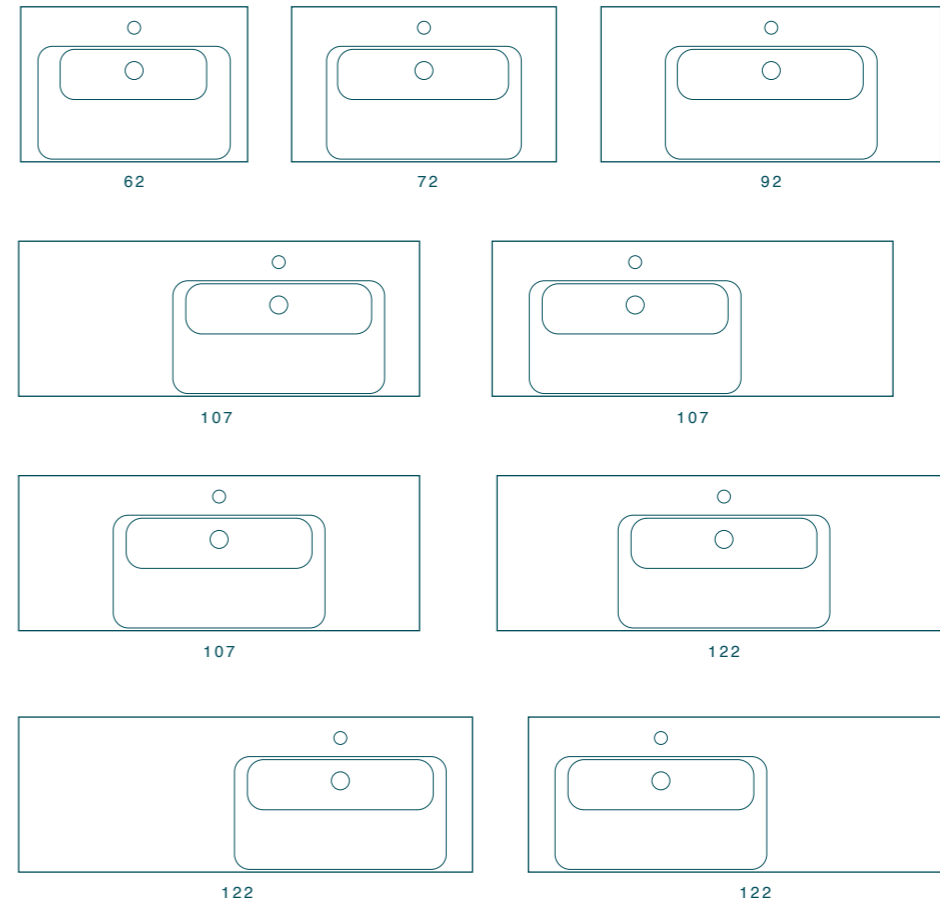

COD. QV10651101

Consolle Incasso 106
Recessed Consolle 106
106x51,5x h 21,5 cm

COD. QV12151101

Consolle Incasso 121
Recessed Consolle 121
121x51,5x h 21,5 cm

APPOGGIO/INCASSO 33 - 37
COUNTER TOP/RECESSED 33 - 37