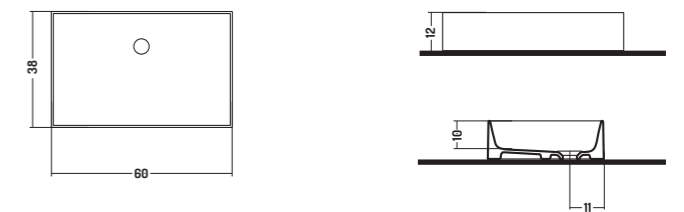

COD. SS06038001

Lavabo da Appoggio
Counter Basin

60x38x h 12 cm