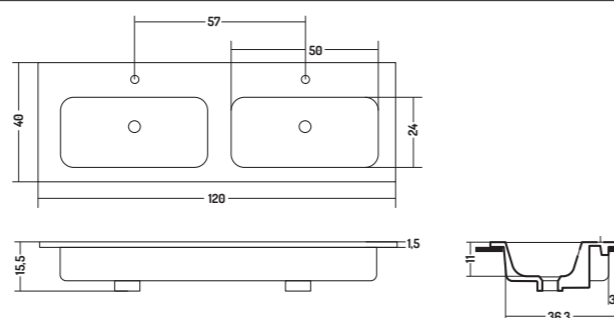

COD. QS10140101
Consolle Incasso 101
Recessed Consolle 101
101x40,5x h 10,8 cm

COD. QS08146101
Consolle Incasso 81
Recessed Consolle 81
81x46,5x h 17 cm

COD. QS12D40101
Consolle Incasso 120
Doppia Vasca
Recessed Consolle 120
Double bowl
121,5x40,5x h 15,5 cm