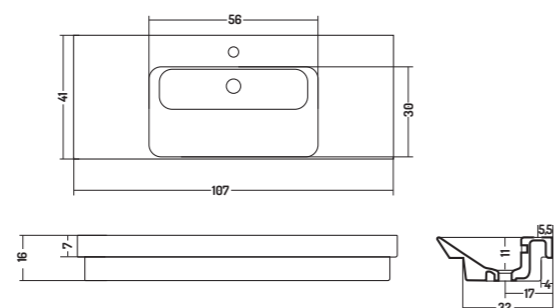

COD. ED10637101

Lavabo Appoggio/
Incasso 106

Counter/Recessed
Basin 106

107x41,7x h 15,9 cm