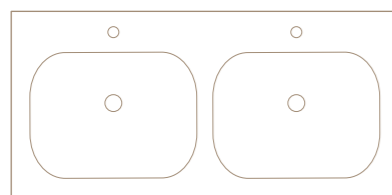

CONSOLLE

INCASSO 51
RECESSED 51

61 71 81 86

91 96 101

106 121

106 106

121 121

121

Lucidi/Glossy

Satinati/Matt

CONSOLLE INCASSO 46

CONSOLLE RECESSED 46

COD. SO06146101

Lavabo Incasso Soft 61

Recessed basin 61

61x46x h 16,8 cm

COD. SO07146101

Lavabo Incasso Soft 71

Recessed basin 121

71x46x h 16,8 cm

COD. SO08146101

Lavabo Incasso Soft 81

Recessed basin 81

81x46x h 16,8 cm

COD. SO08646101

Lavabo Incasso Soft 86

Recessed basin 86

86x46x h 16,8 cm