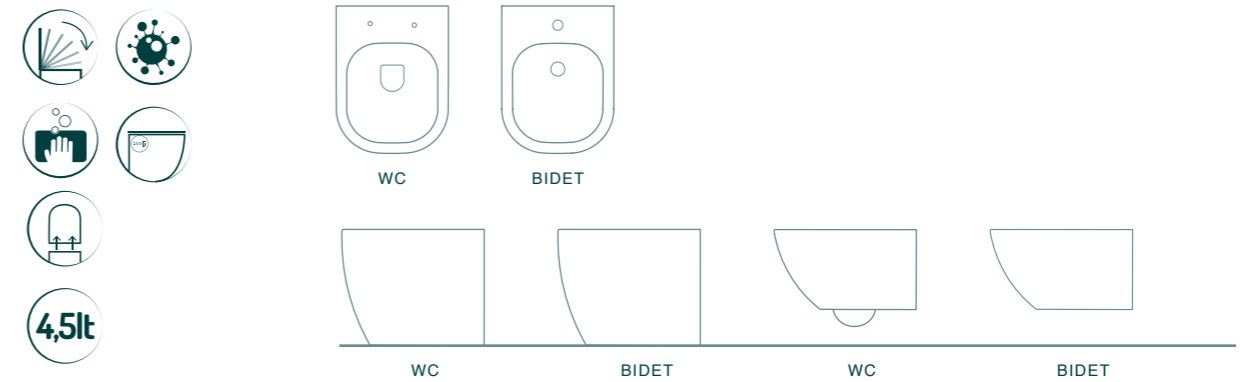

PROFONDITÀ 50 TERRA E SOSPESA
DEPTH 50 FLOOR STANDING AND WALL HUNG