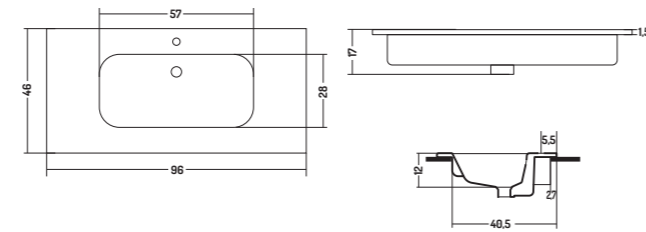

COD. QS09646101

Consolle Incasso 96
Recessed Consolle 96
96x46,5x h 17 cm