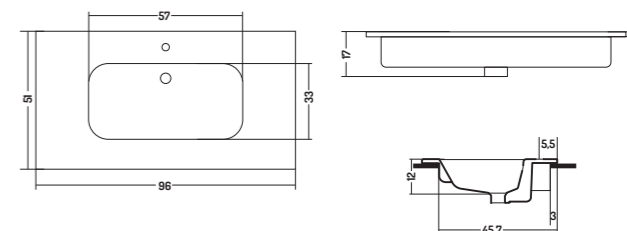

COD. QS09651101
Consolle Incasso 96
Recessed Consolle 96
96x51,5x h 17 cm