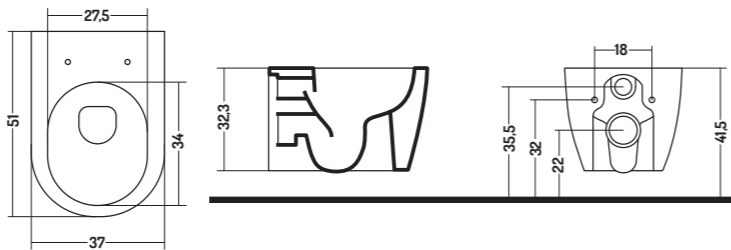

COD. SK00600101

Bidet a Terra Skip
Skip Floor Standing
Bidet
51x37x h 41 cm