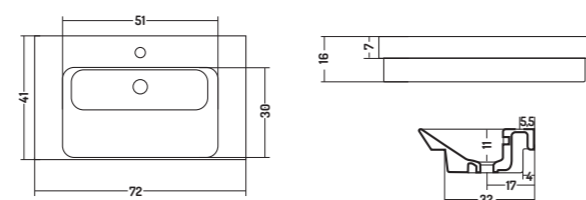

COD. ED07137101

Lavabo Appoggio/
Incasso 71

Counter/Recessed
Basin 71

72x41,7x h 15,9 cm