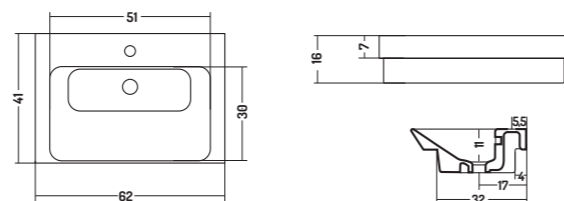

Lucidi/Glossy

APPOGGIO/INCASSO 33 - 37

COUNTER TOP/RECESSED 33 - 37

COD. ED06037101

Lavabo Appoggio/
Incasso 61

Counter/Recessed
Basin 61

62x41,7x h 15,9 cm

COD. ED07137101