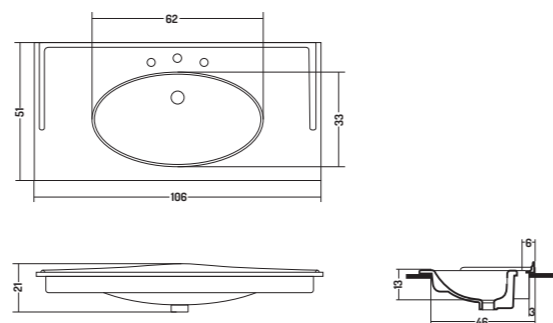

COD. QV10651101

Consolle Incasso 106
Recessed Consolle 106
106x51,5x h 21,5 cm