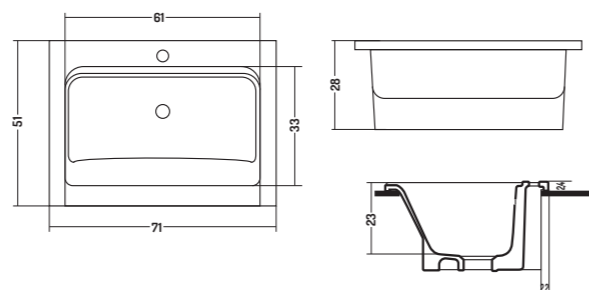

SCOTLAND

COD. LP07151101

Lavabo Appoggio/
Incasso

Counter/Recessed
Basin

71x51x h 27,9 cm