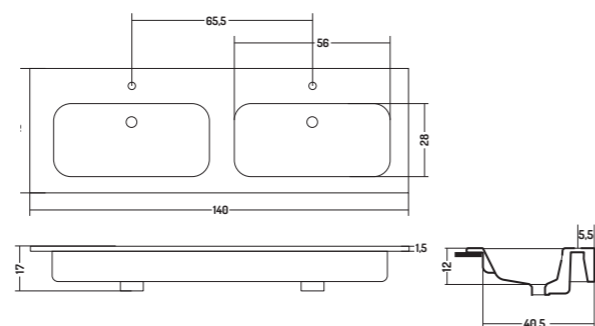

QUBO SQUARE 46
CONSOLLE INCASSO 46

RECESSED CONSOLLE 46

COD. QS14D46101
Consolle Incasso 140
Doppia Vasca
Recessed Consolle 140
Double Bowl
141x46,5x h 17 cm