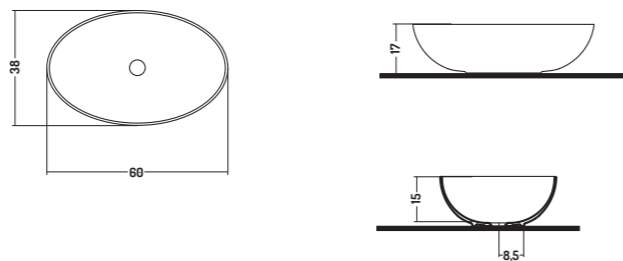

COD. SL04000001
 Lavabo da Appoggio
 Counter basin
 Ø 40x h 12 cm

CIOTOLE 40Ø - 60

BOLWS 40Ø - 60

COD. SL0400V001
 Lavabo da Appoggio
 Counter basin
 Ø 42x h 17 cm

COD. SL0600V001
 Lavabo da Appoggio
 Counter basin
 60x38x h 16 cm