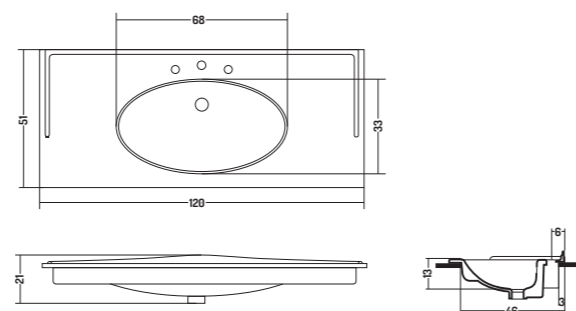

COD. QV12151101

Consolle Incasso 121
Recessed Consolle 121
121x51,5x h 21,5 cm