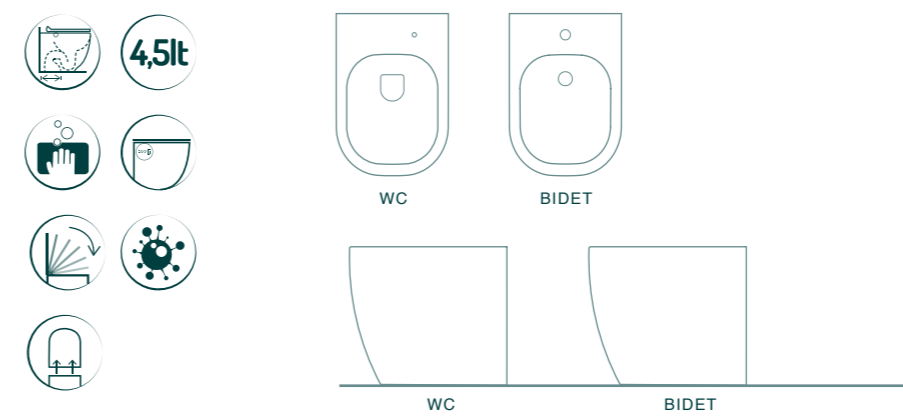

DEPTH 55
FLOOR STANDING AND WALL HUNG

HEIGHT 48
FLOOR STANDING

PROFONDITÀ 50 TERRA E SOSPESA
DEPTH 50 FLOOR STANDING AND WALL HUNG

PROFONDITÀ 55 TERRA E SOSPESA
DEPTH 55 FLOOR STANDING AND WALL HUNG

ALTEZZA 48 TERRA
HEIGHT 48 FLOOR STANDING