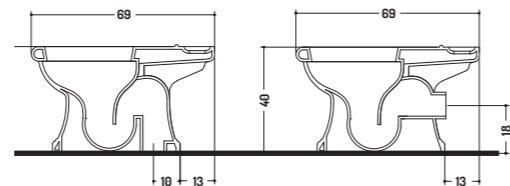

COD. PA00900001

Cassetta A Zaino
Paolina

Paolina Low Level
Cistern

47x21x h 35 cm