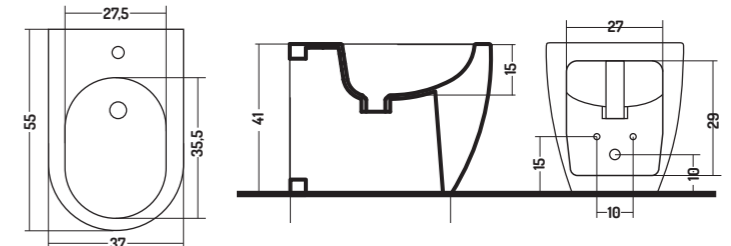

PER TUTTE LE TIPOLOGIE DI MONTAGGIO

1. ENTRATA ACQUA CON ADATTATORE ± 15 mm
   WATER INLET WITH ADAPTER ± 15 mm
   L'adattatore permette di aumentare o diminuire l'altezza dell'entrata dell'acqua di 1,5 cm, raggiungendo così 36,5 o 34,5 cm

The adapter allows you to increase or decrease the height of the water inlet by 1.5 cm, thus reaching 37.5 or 34.5 cm

COD. SK019NEW01

Bidet Traslato a Terra
Skip
Skip Adjustable Floor
Standing Bidet
55x37x h 41 cm