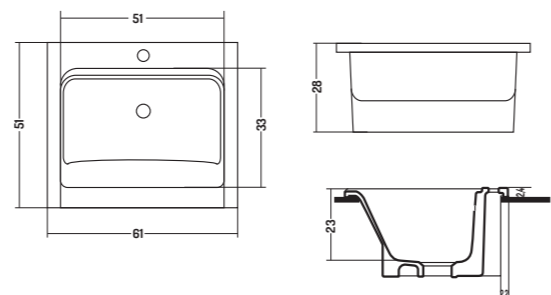

YORKSHIRE

COD. LP06151101

Lavabo Appoggio/
Incasso

Counter/Recessed
Basin

61x51x h 27,9 cm