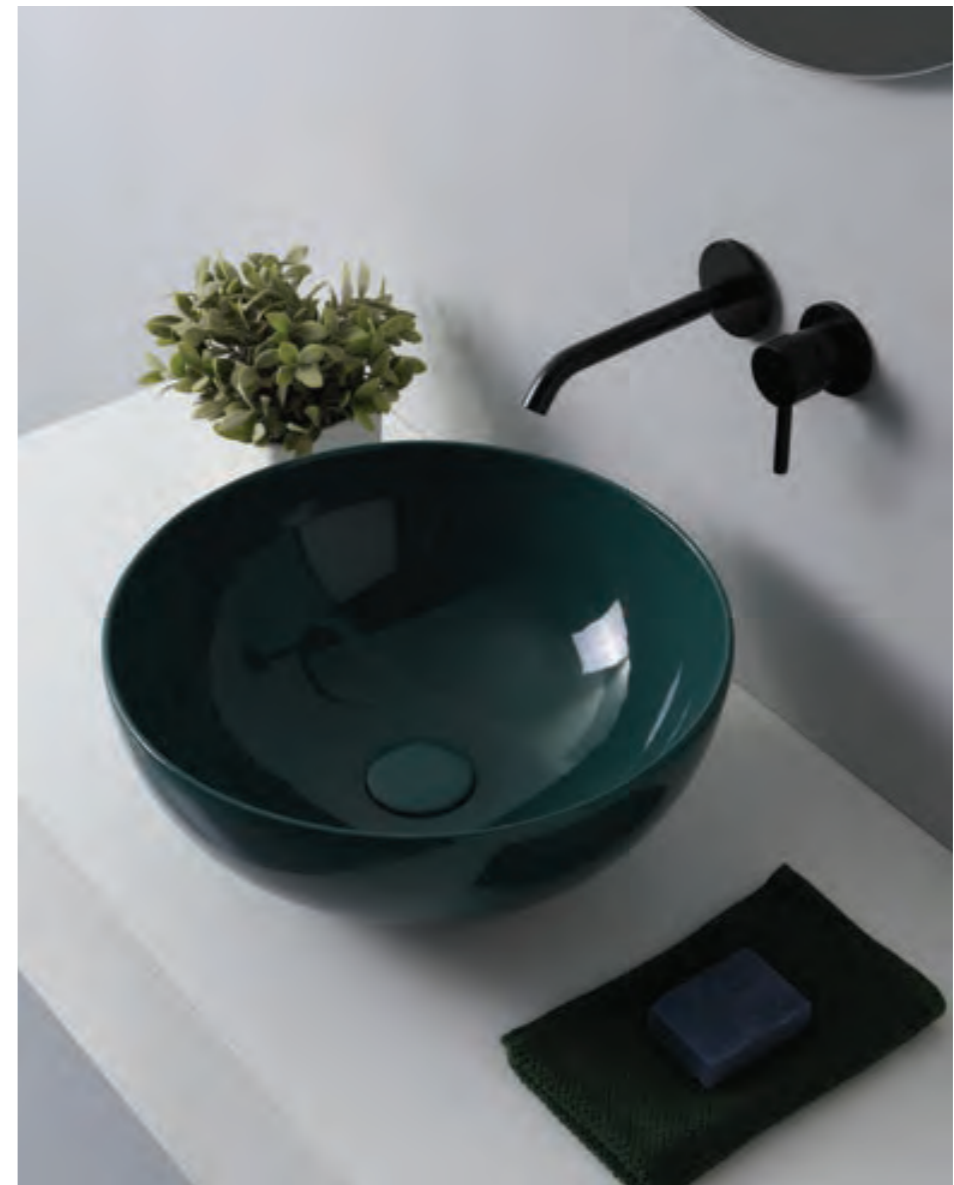

Collezione /Collection- SLIM