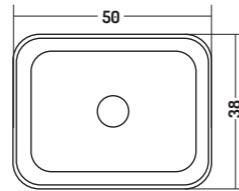

Lucidi/Glossy

Satinati/Matt

APPOGGIO 40Ø - 50

COD. RD04000001

Lavabo Round da Appoggio
Counter Basin Rund
40 Ø h 17 cm

COD. RD05038001

Lavabo Round da Appoggio
Counter Basin Rund
50x38x h 17 cm

APPOGGIO 42Ø
COUNTER TOP 42Ø