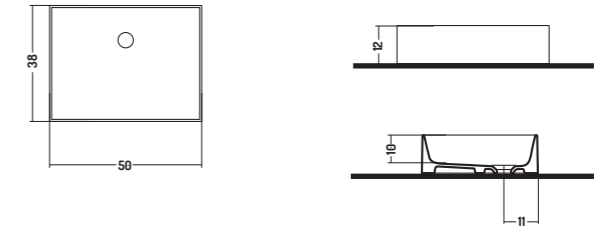

APPOGGIO 38

COUNTER 38

COD. SS05038001

Lavabo da Appoggio
Counter Basin

50x38x h 12 cm