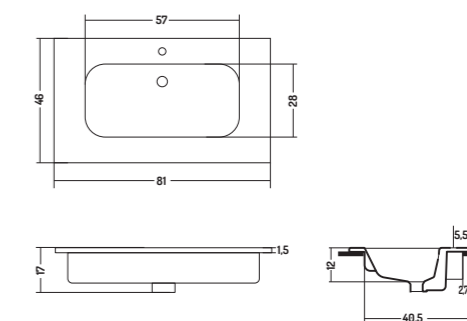

COD. QS10140101
Consolle Incasso 101
Recessed Consolle 101
101x40,5x h 10,8 cm

COD. QS08146101
Consolle Incasso 81
Recessed Consolle 81
81x46,5x h 17 cm

COD. QS12D40101
Consolle Incasso 120
Doppia Vasca
Recessed Consolle 120
Double bowl
121,5x40,5x h 15,5 cm