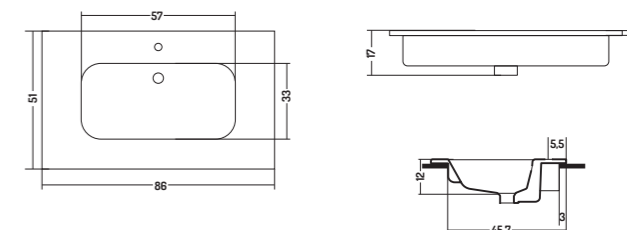

COD. QS08651101
Consolle Incasso 86
Recessed Consolle 86
86x51,5x h 17 cm