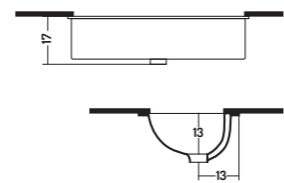

SOTTOPIANO KANAL

UNDER COUNTER KANAL

COD. KN06034001

Lavabo Sottopiano 60
Under Counter Basin 60
54x34,5x H 17,5 cm