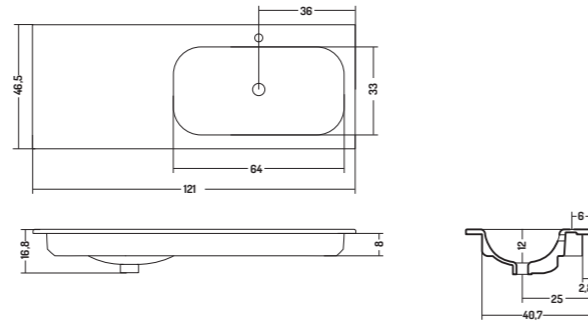

CONSOLLE INCASSO 46

CONSOLLE RECESSED 46

COD. SO12DX4101

Lavabo Incasso Soft
121 DX

Recessed basin 121 R

121x46x h 16,8 cm

LAVABO INCASSO

Lavabo Incasso Soft
121 SX