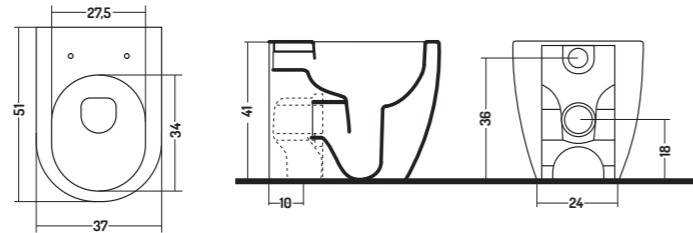

WC/BIDET 50

COD. SK001RIM01

WC a Terra Skip
Scarico S
Skip Floor Standing
Wc Floor Drain
51x37x h 41 cm