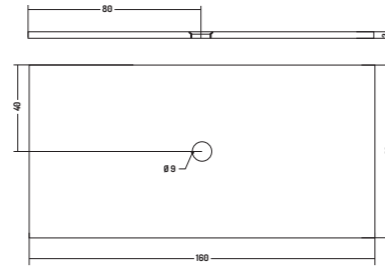

COD. PDFV816301

Piatto Doccia

Shower Tray

160x80 cm - H3