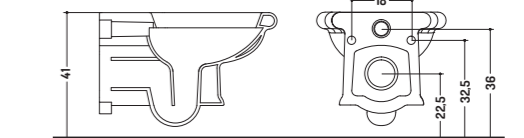

54x39x h 34 cm

COD. PA00700101

Bidet Sospeso Paolina
(Comprensivo di Fissaggi)

Paolina Bidet Wall Hung
(Fixing Screws Included)

54x39x h 30 cm

Lucidi/Glossy

Lucidi/Glossy

WC CON CASSETTA