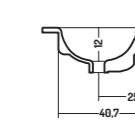

COD. SO08146101

Lavabo Incasso Soft 81

Recessed basin 81

81x46x h 16,8 cm

COD. SO08646101

Lavabo Incasso Soft 86

Recessed basin 86

86x46x h 16,8 cm