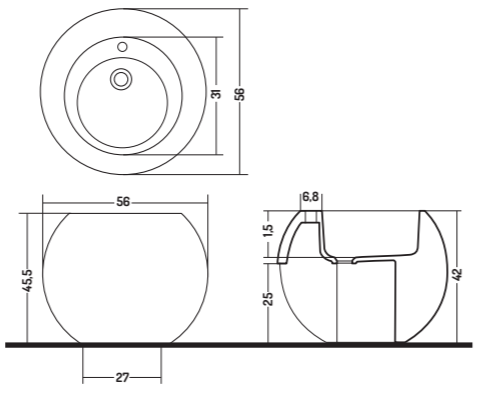

Lucidi/Glossy

Lucidi/Glossy

WC/BIDET

COD. SF00100001

WC A Terra Sfera
Scarico S

Sfera Floor Standing Wc

56x55x h 45,5 cm

APPOGGIO 56Ø - 44

COD. SF99999101

Lavabo appoggio

Counter basin

56 Ø H 45,5

COUNTER 56Ø - 44

COD. SF99999101

Bidet a Terra

Floor Standing Bidet

56 Ø H 45,5

COD. SF08000001

Lavabo Appoggio/ 80

Counter/
Washbasin 80

88x44x h 18 cm

INCASSO 44

COPRI WC

COD. SF20600001

Coprivaso Soft
Closing

Soft Closer Seat
Cover

SEAT COVER

COD. SF06044001

Lavabo Incasso 60

Recessed Washbasin 60

60x44x h 17,8 cm

COD. SF08044001

Lavabo Incasso 80

Recessed
Washbasin 80

88x44x h 19 cm