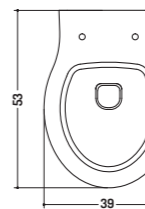

54x39x h 34 cm

COD. PA00700101

Bidet Sospeso Paolina
(Comprensivo di Fissaggi)

Paolina Bidet Wall Hung
(Fixing Screws Included)

54x39x h 30 cm

Lucidi/Glossy

Lucidi/Glossy

WC CON CASSETTA