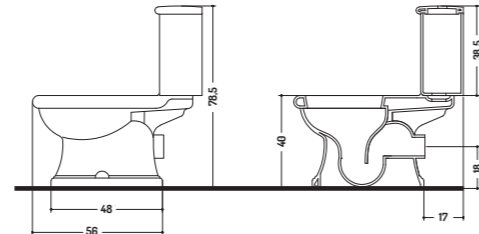

Lucidi/Glossy

Lucidi/Glossy

WC CON CASSETTA

WC CISTERN

COD. PA00300001

WC Monoblocco
Paolina Scarico S

Paolina Wc
Monoblock Floor Drain S

63x31x h 39,5 cm