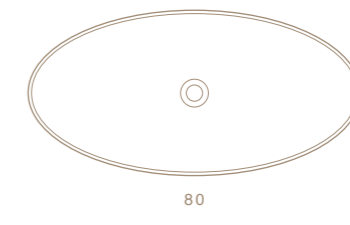

APPOGGIO 56Ø - 44
COUNTER TOP 56Ø - 44

56Ø

80

INCASSO 44
RECESSED 44

60

80

Lucidi/Glossy 

Lucidi/Glossy 