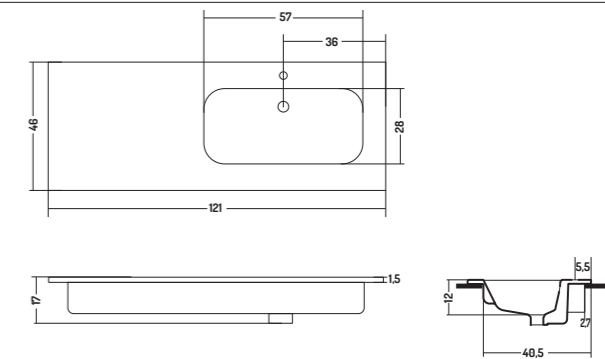

QUBO SQUARE 46
CONSOLLE INCASSO 46

RECESSED CONSOLLE 46

COD. QS12146101

Consolle Incasso 120
Recessed Consolle 120
121x46,5x h 17 cm

COD. QS124DX101

Consolle Incasso 120 DX
Recessed Consolle 120 R
121x46,5x h 17 cm