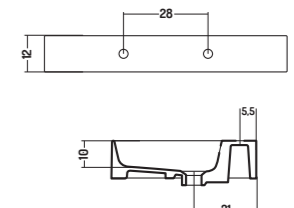

Lucidi/Glossy

Satinati/Matt

APPOGGIO/PARETE 35

COUNTER/WALL-HUNG 35

COD. SL02535101

Lavabo Appoggio/
Parete / 1 Foro
Counter/ Wall-hung
basin / 1 tap hole

25x35x h 12 cm

Lucidi/Glossy

Satinati/Matt

APPOGGIO/PARETE 48

COUNTER/WALL-HUNG 48

COD. SL08048101

Lavabo Appoggio/
Parete / 1 Foro
Counter/ Wall-hung
basin / 1 tap hole

80x48x h 12 cm