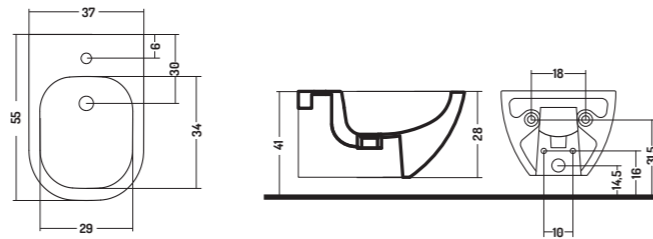

COD. FV00705501

Bidet Sospeso Forever
(Comprensivo di Fissaggi)

Forever Bidet Wall Hung
(fixing screws included)

55x37x h 35 cm