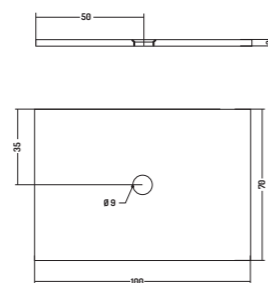

COD. PDFV710301
Piatto Doccia
Shower Tray
100x70 cm - H3