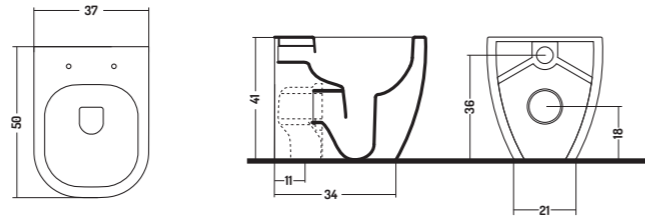

WC/BIDET 50

COD. FV00100001

WC a Terra
Forever scarico S

Forever Floor
Standing Wc floor
drain

50x37x h 41 cm