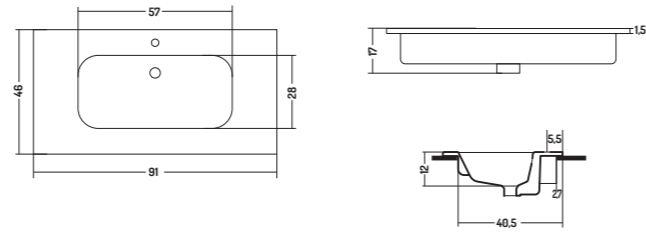

QUBO SQUARE 46
CONSOLLE INCASSO 46

RECESSED CONSOLLE 46

COD. QS09146101

Consolle Incasso 91
Recessed Consolle 91
91x46,5x h 17 cm