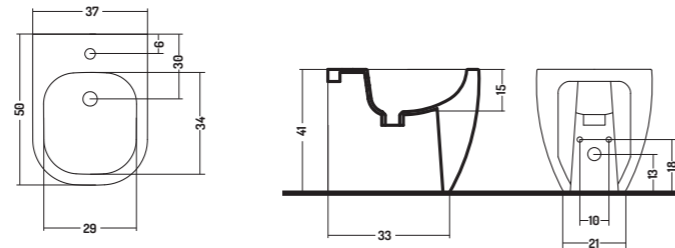

WC/BIDET 55 ADJUSTABLE

COD. FV00600101

Bidet a Terra
Forever

Forever Floor
Standing Bidet

50x37x h 41 cm