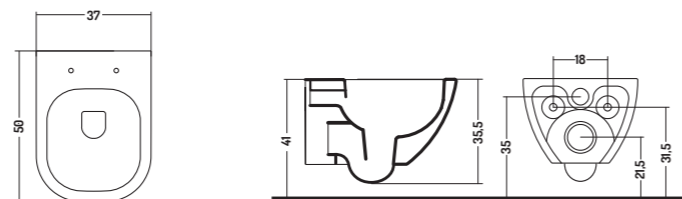

-  TIPO A + RACCORDO ECCENTRICO 12 cm
FV20400000
TYPE A + ECCENTRIC FITTING 12 cm
FV20400000

COD. FV00500001

WC Sospeso Forever
(comprensivo di fissaggi)

FOREVER Wc Wall Hung
(fixing screws included)

50x37x h 35 cm