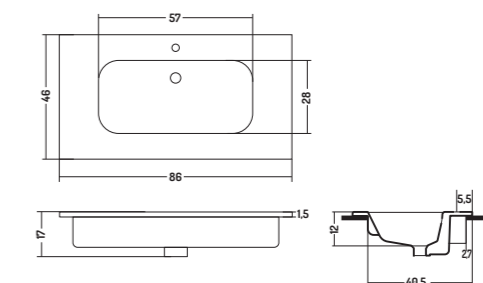

COD. QS08646101
Consolle Incasso 86
Recessed Consolle 86
86x46,5x h 17 cm