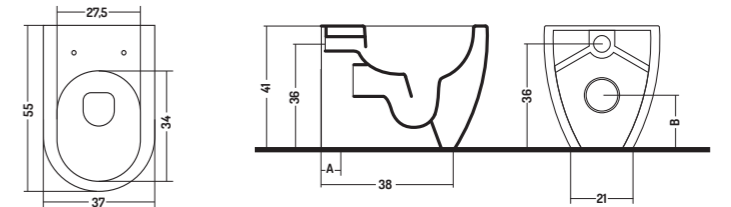

WC/BIDET 55 SCARICO TRASLATO

WC/BIDET 55 ADJUSTABLE

COD. SK018RIN01

Wc Traslato a Terra
Skip
Skip Adjustable
Floor Standing Wc
55x37x h 41 cm