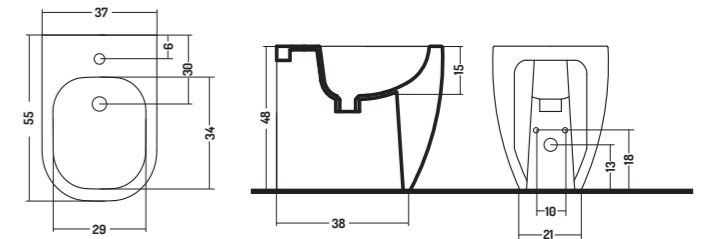

PER TUTTE LE TIPOLOGIE DI MONTAGGIO

ENTRATA ACQUA CON ADATTATORE ± 15 mm
WATER INLET WITH ADAPTER ± 15 mm

L'adattatore permette di aumentare o diminuire l'altezza dell'entrata dell'acqua di 1,5 cm, raggiungendo così 44,5 o 41,5 cm
The adapter allows you to increase or decrease the height of the water inlet by 1.5 cm, thus reaching 44.5 or 41.5 cm

3. TIPO A + RACCORDO ECCENTRICO 12 cm
FV20400000
TYPE A + ECCENTRIC FITTING 12 cm
FV20400000

COD. FV00604801

Bidet Traslato a Terra Forever

Forever Adjustable Floor Standing Bidet

55x37x h 48 cm