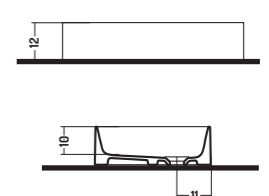

60x48x h 12 cm

COD. SL06038001

Lavabo da Appoggio

Counter basin

60x38x h 10 cm

APPOGGIO 25 - 38 - 40Ø

COUNTER 25 - 38 - 40Ø

COD. SL08038001
 Lavabo da Appoggio
 Counter basin
 80x38x h 10 cm