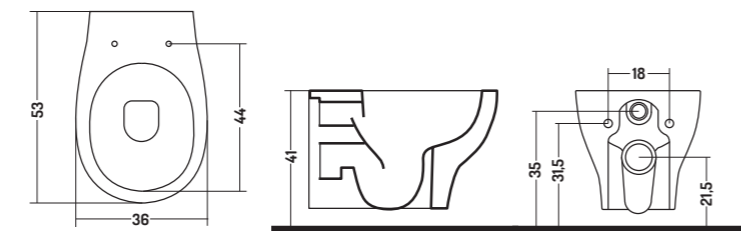

Back to wall floor
standing Bidet

50x37x h 41 cm

COD. T1005RIM01

WC Sospeso Touch1
(Comprensivo di Fissaggi)

Touch1 Wc Wall Hung
(Fixing Screws Included)

36,3x52x h 35 cm

COD. T100700101

Bidet Sospeso Touch1
(Comprensivo di Fissaggi)