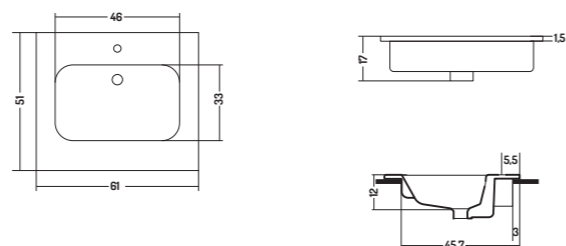

RECESSED CONSOLLE 46

COD. QS14D46101
Consolle Incasso 140
Doppia Vasca
Recessed Consolle 140
Double Bowl
141x46,5x h 17 cm

QUBO SQUARE 51
CONSOLLE INCASSO 51

RECESSED CONSOLLE 51

COD. QS06151101
Consolle Incasso 61
Recessed Consolle 61
61x51,5x h 17 cm