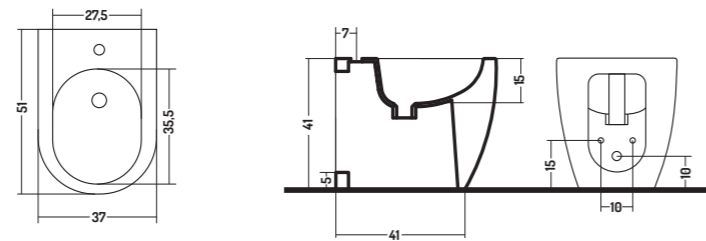

COD. SK005RNF01

WC Sospeso Skip
(Comprensivo di Fissaggi)
SKIP Wc Wall Hung
(fixing screws included)
51x37x h 31 cm