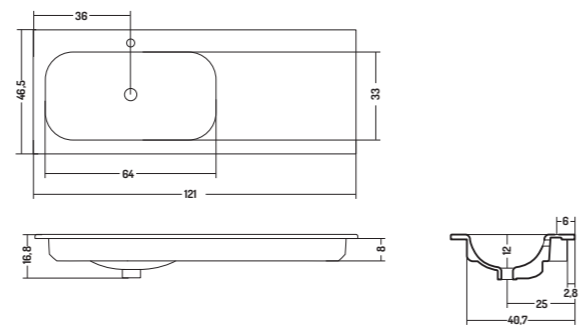

LAVABO INCASSO

Lavabo Incasso Soft
121 SX

Recessed basin 121 L

121x46x h 16,8 cm