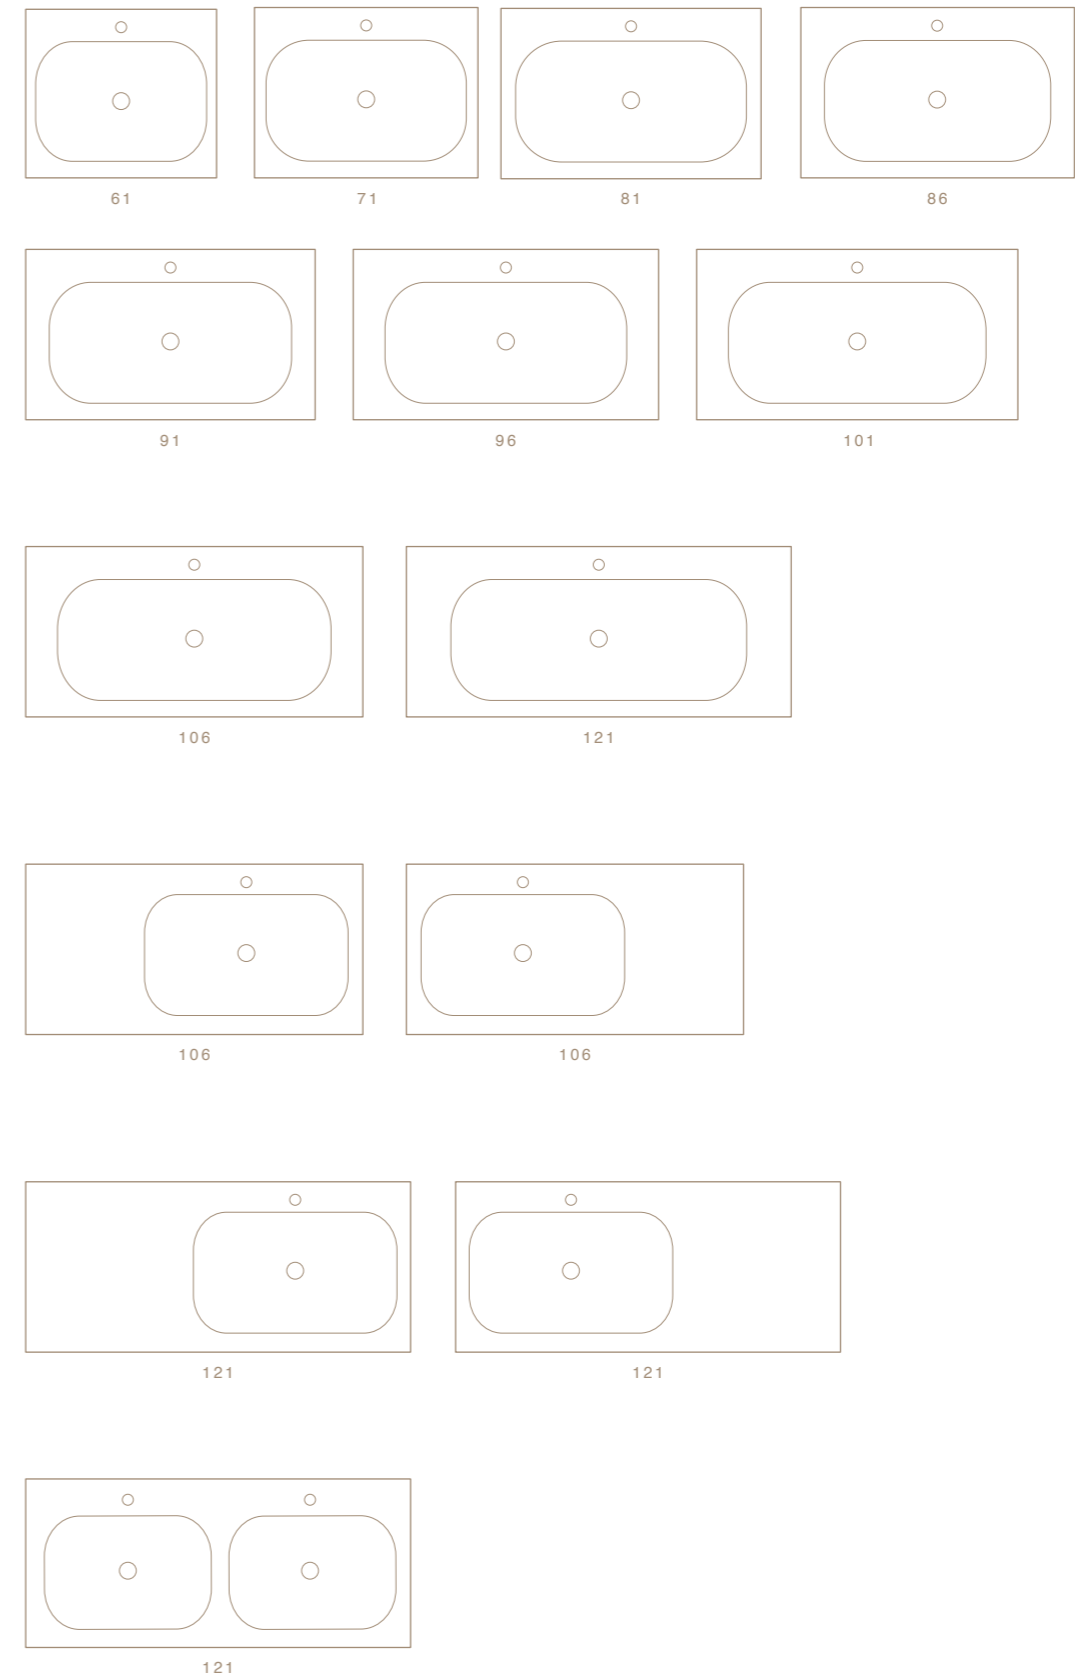

CONSOLLE

INCASSO 46
RECESSED 46