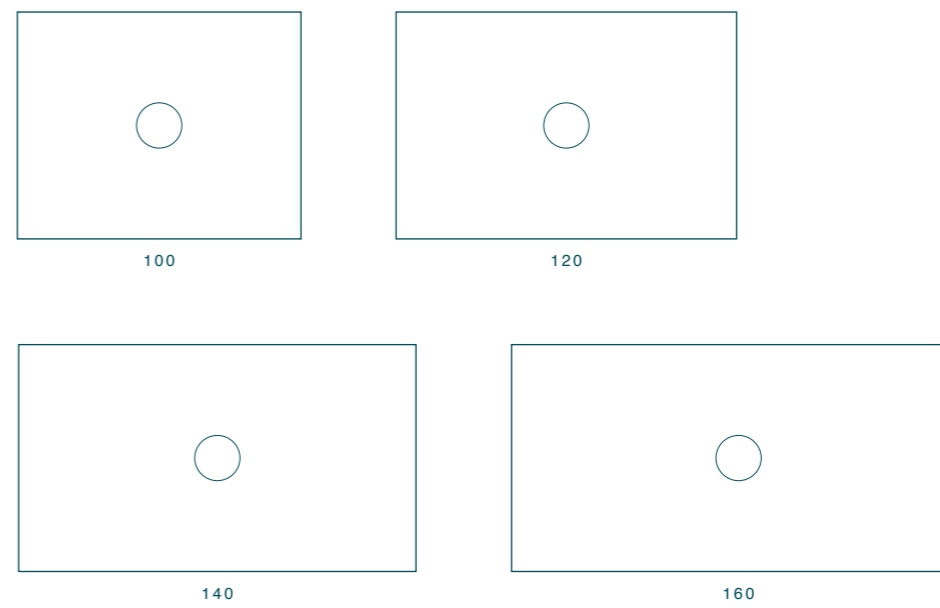

PIATTO DOCCIA 80
SHOWER TRAY 80