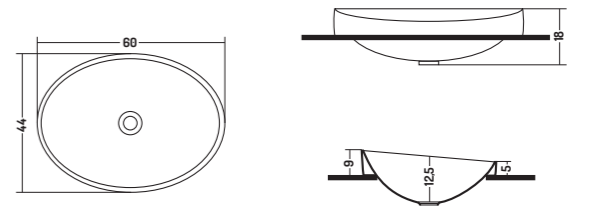

SEAT COVER

COD. SF06044001

Lavabo Incasso 60

Recessed Washbasin 60

60x44x h 17,8 cm