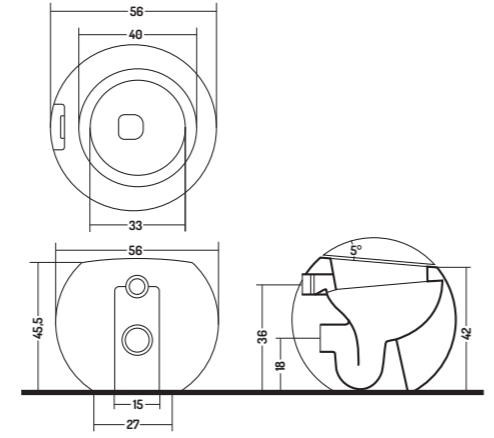

Lucidi/Glossy

Lucidi/Glossy

WC/BIDET

COD. SF00100001

WC A Terra Sfera
Scarico S

Sfera Floor Standing Wc

56x55x h 45,5 cm