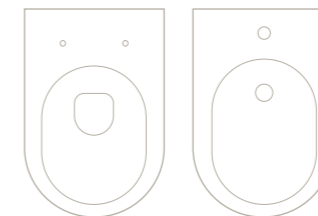

PROFONDITÀ 55 TERRA E SOSPESA
DEPTH 55 FLOOR STANDING AND WALL HUNG