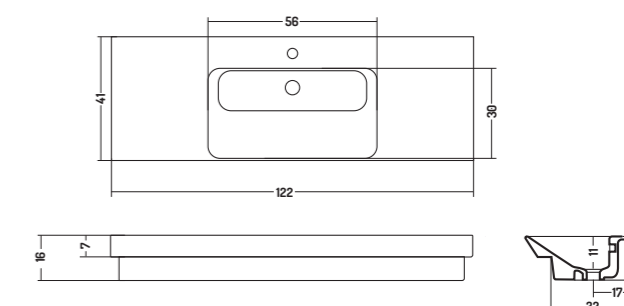

COD. ED12037101

Lavabo Appoggio/
Incasso 120

Counter/Recessed
Basin 120

122x41,7x h 15,9 cm