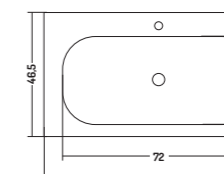

COD. SO08146101

Lavabo Incasso Soft 81

Recessed basin 81

81x46x h 16,8 cm

COD. SO08646101

Lavabo Incasso Soft 86

Recessed basin 86

86x46x h 16,8 cm