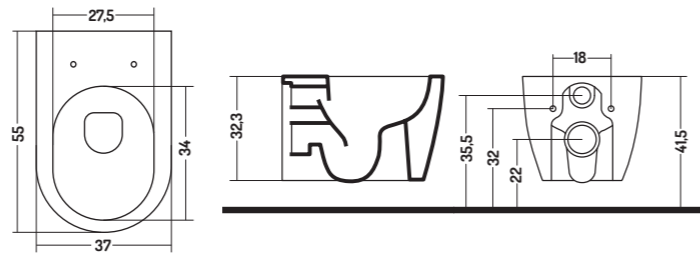

Lucidi/Glossy

Satinati/Matt

WC/BIDET 55 SCARICO TRASLATO

WC/BIDET 55 ADJUSTABLE

COD. SK005N5501

WC Sospeso Skip
(Comprensivo di Fissaggi)

Skip Wc Wall Hung
(Fixing Screws Included)

55x37x h 31 cm