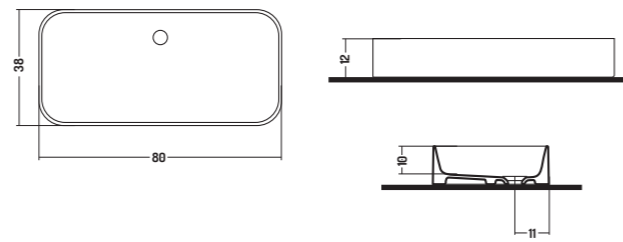

60x48x h 12 cm

COD. SL06038001

Lavabo da Appoggio

Counter basin

60x38x h 10 cm

APPOGGIO 25 - 38 - 40Ø

COUNTER 25 - 38 - 40Ø

COD. SL08038001
 Lavabo da Appoggio
 Counter basin
 80x38x h 10 cm