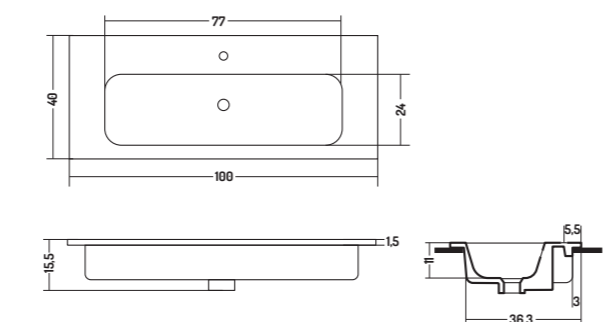

COD. QS10140101
Consolle Incasso 101
Recessed Consolle 101
101x40,5x h 10,8 cm

COD. QS08146101
Consolle Incasso 81
Recessed Consolle 81
81x46,5x h 17 cm

COD. QS12D40101
Consolle Incasso 120
Doppia Vasca
Recessed Consolle 120
Double bowl
121,5x40,5x h 15,5 cm