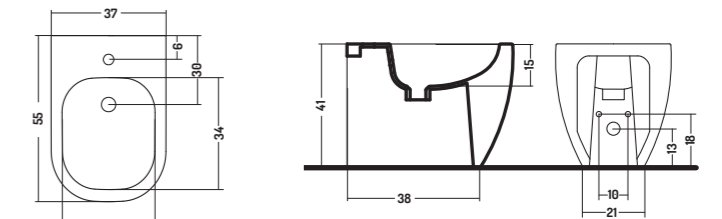

COD. FV00605501

Bidet Traslato a Terra
Forever

Forever Adjustable
Floor Standing Bidet

55x37x h 41 cm