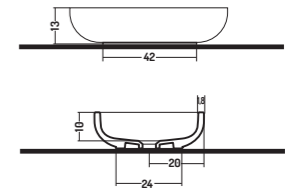

COUNTER TOP 40