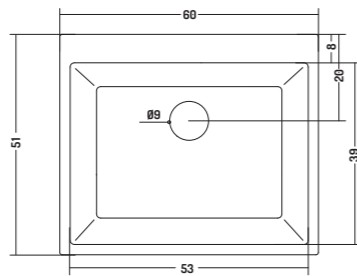

COD. PO02420001
COD. PO02420001

24"

Sopra piano/
Sottopiano

Over top/
Under top