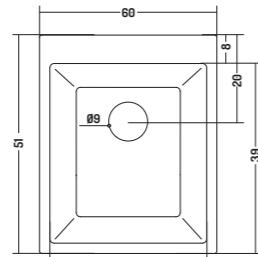

33"

Lucidi/Glossy

Satinati/Matt

POT

COD. PO02017001
COD. PO02017101

20"

Sopra piano/
Sottopiano

Over top/
Under top