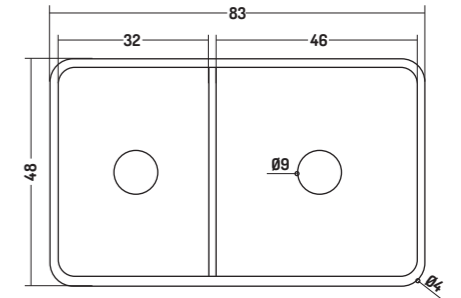

Sopra piano/
Sottopiano
Doppia vasca

Over top/
Under top
Double bowl

reversibile/reversible

COD. LT336D1901

36"

Sopra piano/
Sottopiano
Doppia vasca

Over the top/
Under the top
Double bowl

reversibile/reversible