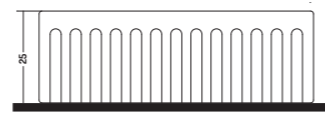

33"

Lucidi/Glossy

LAKE

COD. LT03018001

30"

Sopra piano/
Sottopiano

Over top/
Under top

reversibile/reversible