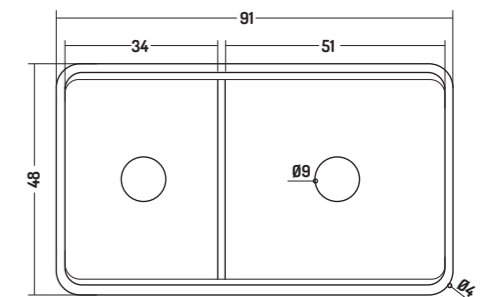

Sopra piano/
Sottopiano
Doppia vasca

Over top/
Under top
Double bowl

reversibile/reversible

COD. LT336D1901

36"

Sopra piano/
Sottopiano
Doppia vasca

Over the top/
Under the top
Double bowl

reversibile/reversible