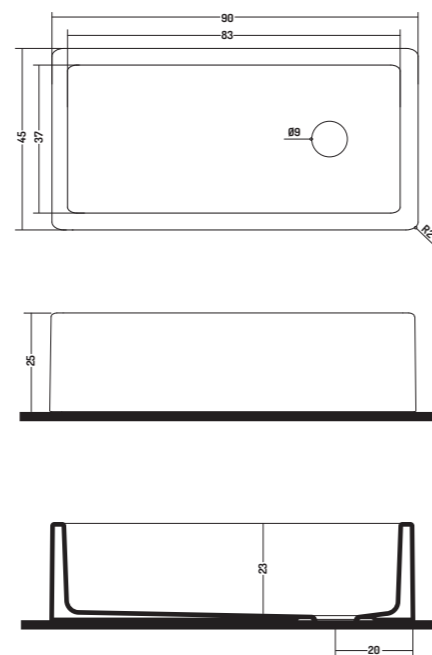

Sopra piano/
Sottopiano

Over top/
Under top

reversibile/reversible

COD. FM03618001

36"

Sopra piano/
Sottopiano

Over top/
Under top

reversibile/reversible