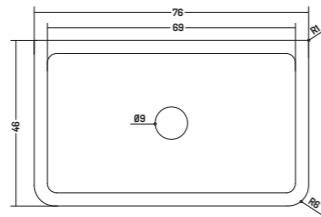

33"

Lucidi/Glossy

LAKE

COD. LT03018001

30"

Sopra piano/
Sottopiano

Over top/
Under top

reversibile/reversible