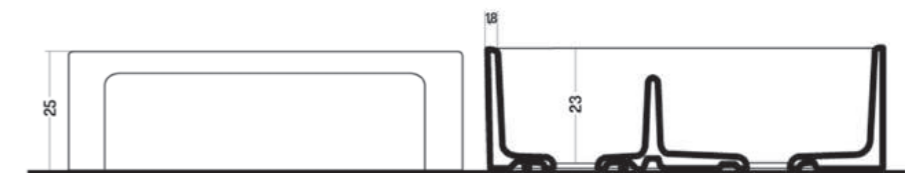

Sopra piano/
Sottopiano
Doppia vasca

Over top/
Under top
Double bowl

reversibile/reversible

COD. LT336D1901

36"

Sopra piano/
Sottopiano
Doppia vasca

Over the top/
Under the top
Double bowl

reversibile/reversible