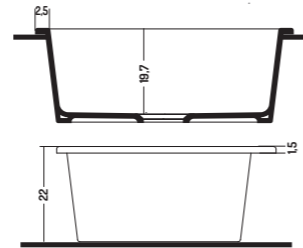

COD. PO02420001
COD. PO02420001

24"

Sopra piano/
Sottopiano

Over top/
Under top