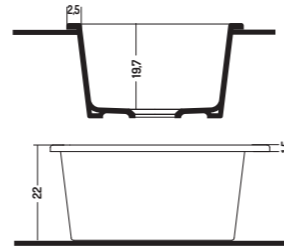

33"

Lucidi/Glossy

Satinati/Matt

POT

COD. PO02017001
COD. PO02017101

20"

Sopra piano/
Sottopiano

Over top/
Under top