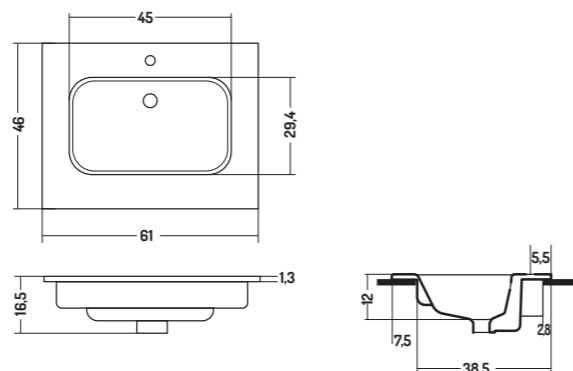

NORDIC
INCASSO 46
INCASSO 51

NORDIC
RECESSED 46
RECESSED 51

INCASSO 46
RECESSED 46

INCASSO 51
RECESSED 51

NORDIC 46
CONSOLLE INCASSO 46

RECESSED CONSOLLE 46

COD. NO61146101

Consolle Incasso 61
Recessed Consolle 61
61x46,5x h 17 cm