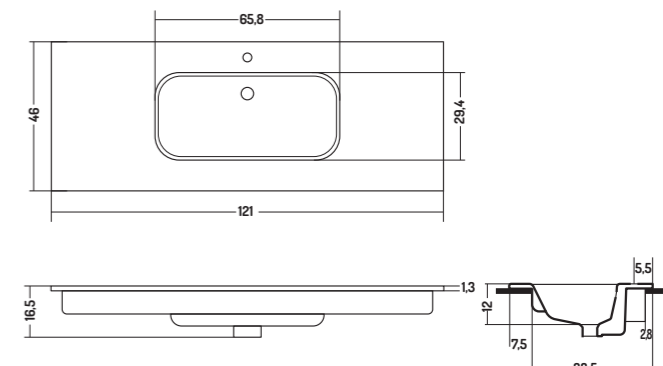

COD. NO12146101

Consolle Incasso 121
Recessed Consolle 121
121x46,5x h 17 cm