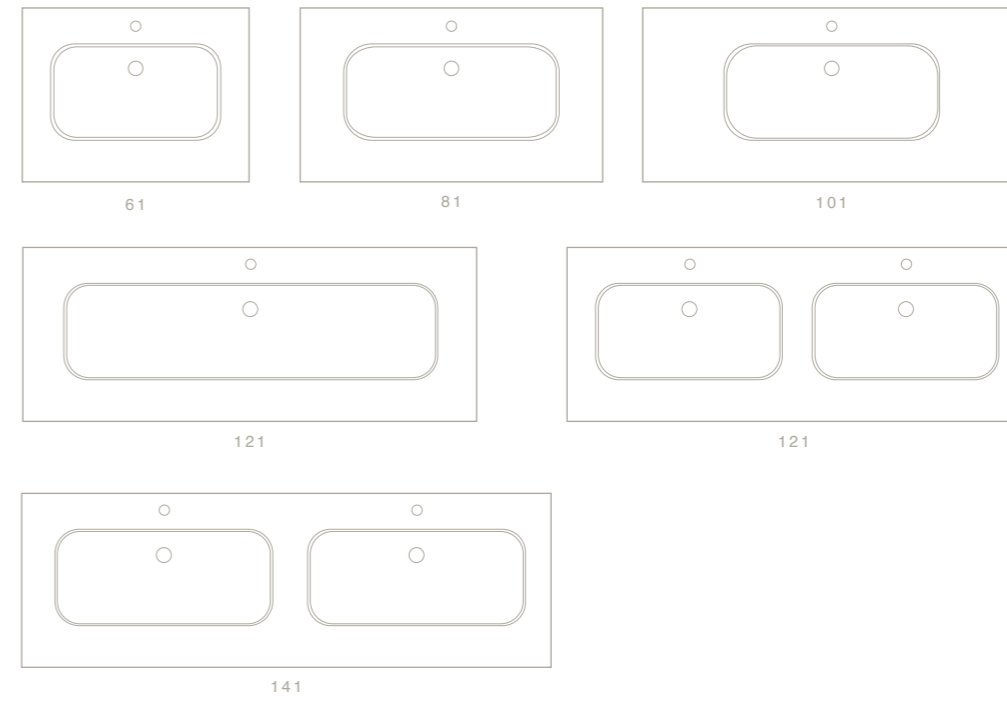

INCASSO 46
RECESSED 46