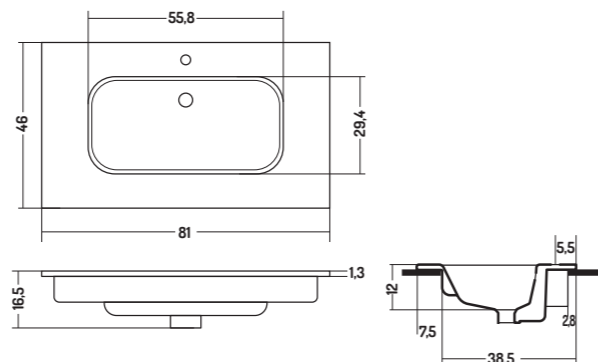

COD. NO81646101

Consolle Incasso 81
Recessed Consolle 81
81x46,5x h 17 cm