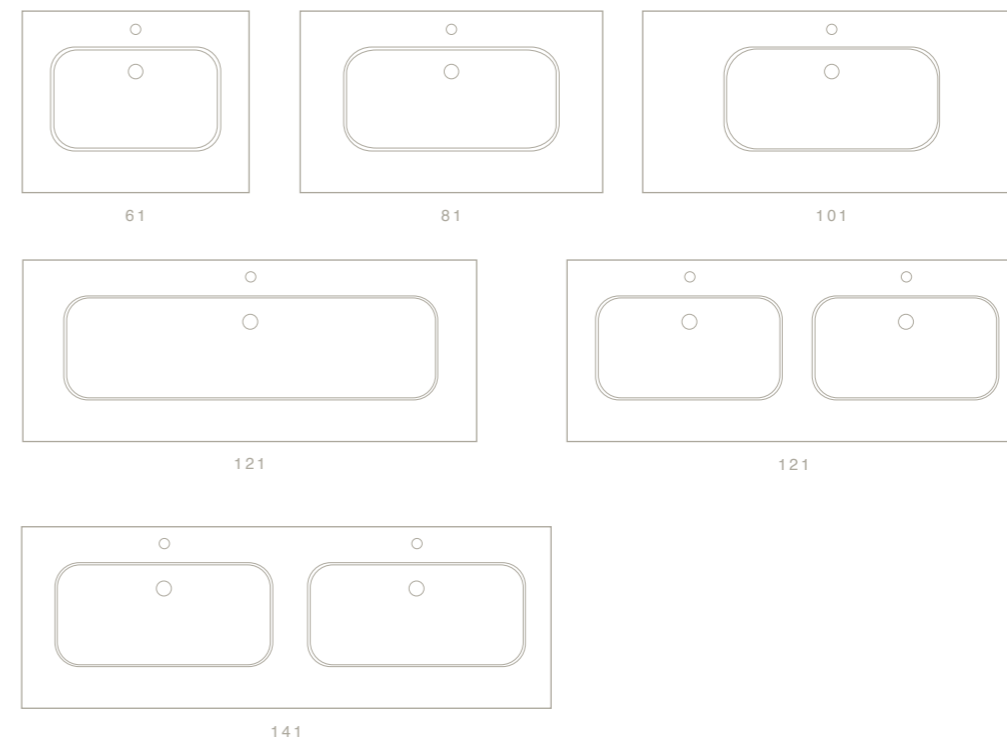

INCASSO 51
RECESSED 51