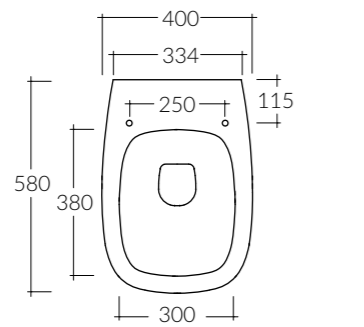

Cod. 7511

Vaso sospeso senza brida   Inodoro sospeso sin canal de lavado
Rimless wall-hung toilet   Cuvette suspendue sans bride

- **Cod. 7511**   Bianco   Blanco
  White   Blanc
- **Cod. 7511MT**   Bianco Matt   Blanco Mate
  Matt White   Blanc Mat
- **Cod. 7511NEMT**   Nero Matt   Negro Mate
  Matt Black   Noir Mat
- **Cod. 7511GM**   Grigio Matt   Gris Mate
  Matt Grey   Gris Mat
- **Cod. 7511SA**   Sabbia   Arena
  Sand   Sable

Cod. 7513

Coprivaso soft close   Abattant fermeture ralentie
Soft-Close Seat-Cover   Tapa inodoro soft close

- **Cod. 7513**   Bianco   Blanco
  White   Blanc
- **Cod. 7513MT**   Bianco Matt   Blanco Mate
  Matt White   Blanc Mat
- **Cod. 7513NEMT**   Nero Matt   Negro Mate
  Matt Black   Noir Mat
- **Cod. 7513GM**   Grigio Matt   Gris Mate
  Matt Grey   Gris Mat
- **Cod. 7513SA**   Sabbia   Arena Mate
  Sand   Sable