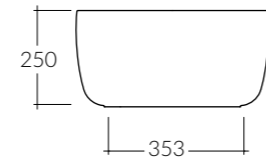

Cod. 7501

Lavabo sospeso cm 50x45,5xh25
 Countertop washbasin cm 50x45,5xh25

Lavabo suspendido cm 50x45,5xh25
 Lavabo suspendu cm 50x45,5xh25

- Cod. 7501** Bianco White Blanco Blanc
- Cod. 7501MT** Bianco Matt Matt White Blanco Mate Blanc Mat
- Cod. 7501NEMT** Nero Matt Matt Black Negro Mate Noir Mat
- Cod. 7501GM** Grigio Matt Matt Grey Gris Mate Gris Mat
- Cod. 7501SA** Sabbia Sand Arena Sable
- Cod. 7501OC** Ocre Ocher Ocre Ocre
- Cod. 7501SV** Salvia Sage Sabio Sauge
- Cod. 7501VI** Viola Violet Violeta Violet
- Cod. 7501PE** Petrolio Petrol Petróleo Pétrôle