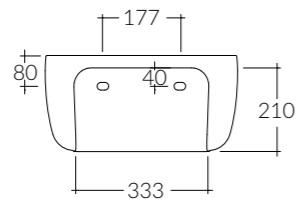

Cod. 7501

Lavabo sospeso cm 50x45,5xh25
 Countertop washbasin cm 50x45,5xh25

Lavabo suspendido cm 50x45,5xh25
 Lavabo suspendu cm 50x45,5xh25

- Cod. 7501** Bianco White Blanco Blanc
- Cod. 7501MT** Bianco Matt Matt White Blanco Mate Blanc Mat
- Cod. 7501NEMT** Nero Matt Matt Black Negro Mate Noir Mat
- Cod. 7501GM** Grigio Matt Matt Grey Gris Mate Gris Mat
- Cod. 7501SA** Sabbia Sand Arena Sable
- Cod. 7501OC** Ocre Ocher Ocre Ocre
- Cod. 7501SV** Salvia Sage Sabio Sauge
- Cod. 7501VI** Viola Violet Violeta Violet
- Cod. 7501PE** Petrolio Petrol Petróleo Pétrôle