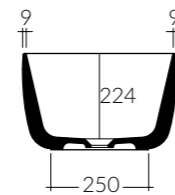

Cod. 7500

Lavabo appoggio cm 50x40xh25 Lavabo de apoyo cm 50x40xh25
 Wall-hung washbasin cm 50x40xh25 Lavabo à poser cm 50x40xh25

	Cod. 7500	Bianco White	Blanco Blanc
	Cod. 7500MT	Bianco Matt Matt White	Blanco Mate Blanc Mat
	Cod. 7500NEMT	Nero Matt Matt Black	Negro Mate Noir Mat
	Cod. 7500GM	Grigio Matt Matt Grey	Gris Mate Gris Mat
	Cod. 7500SA	Sabbia Sand	Arena Sable
	Cod. 7500OC	Ocra Ocher	Ocre Ocre
	Cod. 7500SV	Salvia Sage	Sabio Sauge
	Cod. 7500VI	Viola Violet	Violeta Violet
	Cod. 7500PE	Petrolio Petrol	Pétróleo Pétrole