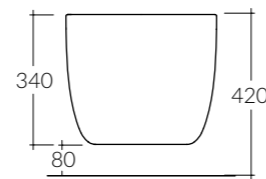

Cod. 7511

Vaso sospeso senza brida   Inodoro sospeso sin canal de lavado
Rimless wall-hung toilet   Cuvette suspendue sans bride

- **Cod. 7511**   Bianco   Blanco
  White   Blanc
- **Cod. 7511MT**   Bianco Matt   Blanco Mate
  Matt White   Blanc Mat
- **Cod. 7511NEMT**   Nero Matt   Negro Mate
  Matt Black   Noir Mat
- **Cod. 7511GM**   Grigio Matt   Gris Mate
  Matt Grey   Gris Mat
- **Cod. 7511SA**   Sabbia   Arena
  Sand   Sable