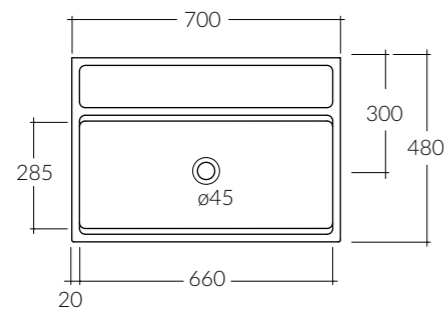

N.B.

Per una corretta fruizione del lavabo, è di **determinante importanza** verificare che la **lunghezza della bocca di erogazione del rubinetto da associare** sia compatibile con la distanza tra la **parete e lo scarico**, rilevabile sulla scheda tecnica.

For a correct use of the washbasin, it is **very important** to test that the **spout length to match with the tap is suitable** to the distance between the **wall and the drain**, given on the relevant technical sheet.

Para un uso correcto del lavabo, es de **vital importancia** verificar que la **longitud del caño del grifo a asociar** sea compatible con la distancia entre la **pared y le desagüe**, que se puede encontrar en la ficha técnica.

Pour une utilisation correcte du lavabo, il **est important** de vérifier que la **longueur de bouche de distribution du robinet à combiner** soit compatible avec la distance entre le **mur et le vidage**, indiquée sur la fiche technique.