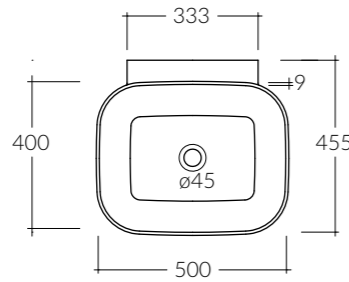

Cod. 7501

Lavabo sospeso cm 50x45,5xh25
 Countertop washbasin cm 50x45,5xh25

Lavabo suspendido cm 50x45,5xh25
 Lavabo suspendu cm 50x45,5xh25

- Cod. 7501** Bianco White Blanco Blanc
- Cod. 7501MT** Bianco Matt Matt White Blanco Mate Blanc Mat
- Cod. 7501NEMT** Nero Matt Matt Black Negro Mate Noir Mat
- Cod. 7501GM** Grigio Matt Matt Grey Gris Mate Gris Mat
- Cod. 7501SA** Sabbia Sand Arena Sable
- Cod. 7501OC** Ocre Ocher Ocre Ocre
- Cod. 7501SV** Salvia Sage Sabio Sauge
- Cod. 7501VI** Viola Violet Violeta Violet
- Cod. 7501PE** Petrolio Petrol Petróleo Pétrôle