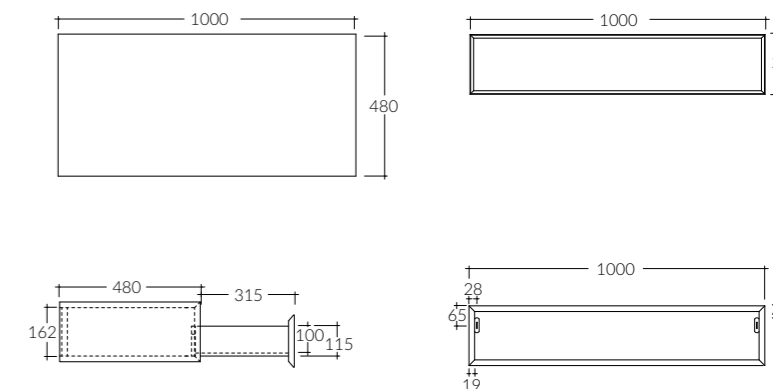

Cod. 7522

Cassetto sospeso cm 100x48xh20, collocabile lateralmente o sotto lavabo
Wall-hung drawer cm 100x48xh20, that can be placed laterally or undercounter
Cajón suspendido cm 100x48xh20 instalable lateral o bajo lavabo
Tiroir suspendu cm 100x48h20 à installer sur le côté ou sous lavabo

- **Cod. 7522BM** Bianco Matt / Matt White / Blanco Mate / Blanc Mat
- **Cod. 7522NM** Nero / Black / Negro / Noir
- **Cod. 7522SA** Sabbia / Sand / Arena / Sable
- **Cod. 7522RO** Rovere / Oak / Roble / Chêne