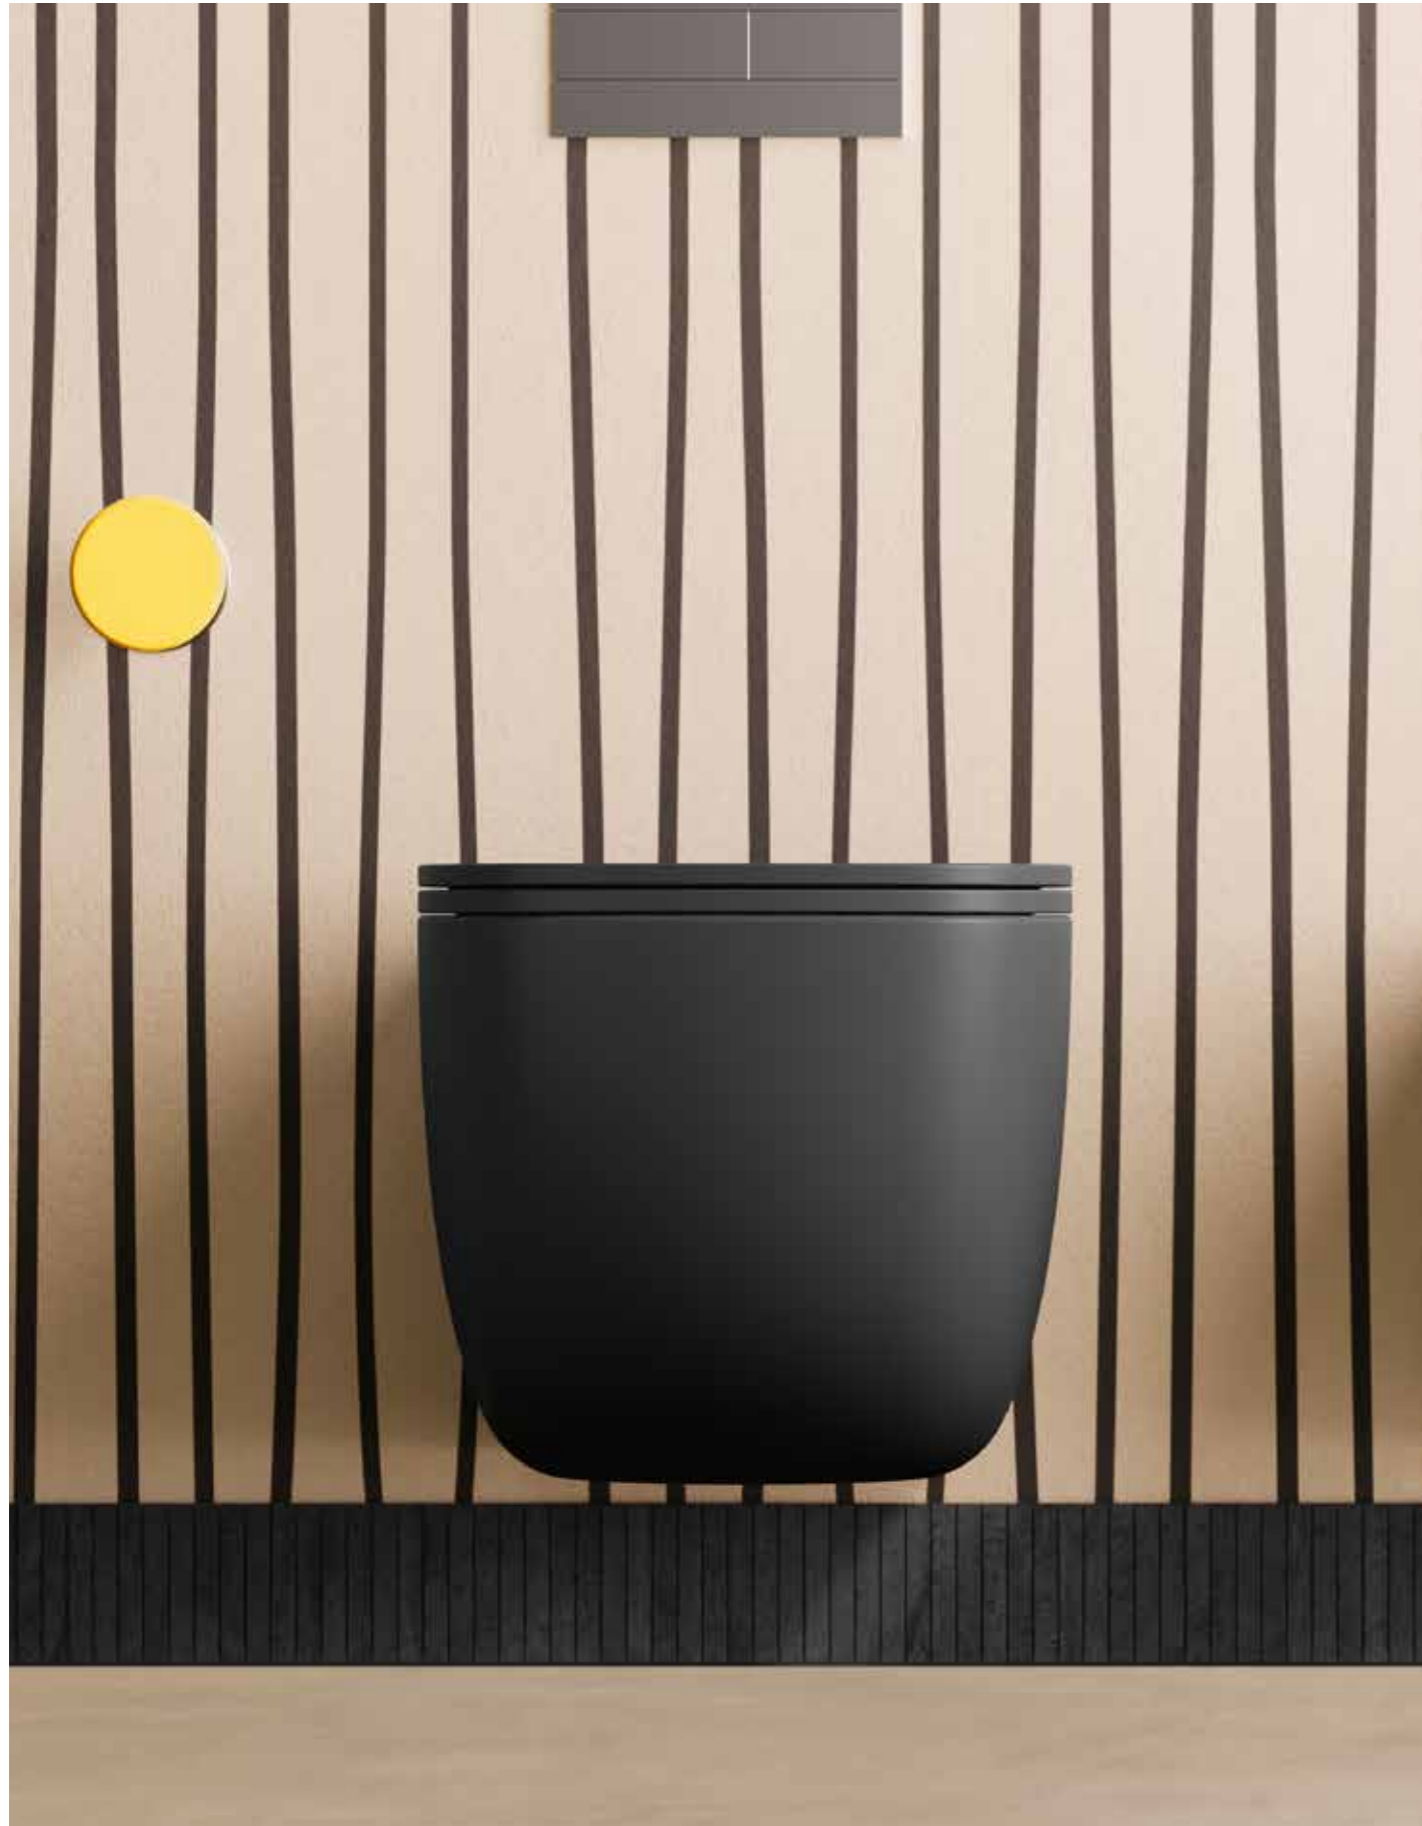

75
01

LOLA

LOLA

Colours

LOLA
SANITARI

7511
Vaso sospeso senza brida nero opaco.
Matt black wall-hung wc without rim.
Inodoro suspendido sin canal de lavado negro mate
Cuvette suspendue sans bride noir mat.

7512
Bidet sospeso nero opaco.
Matt black wall-hung bidet.
Bidet suspendido negro mate.
Bidet suspendu noir mat.

5429
Porta salviette in ceramica e metallo.
Metal and ceramic toilet towel-rack.
Toallero en cerámica y metal.
Porte-serviettes en céramique et métal.