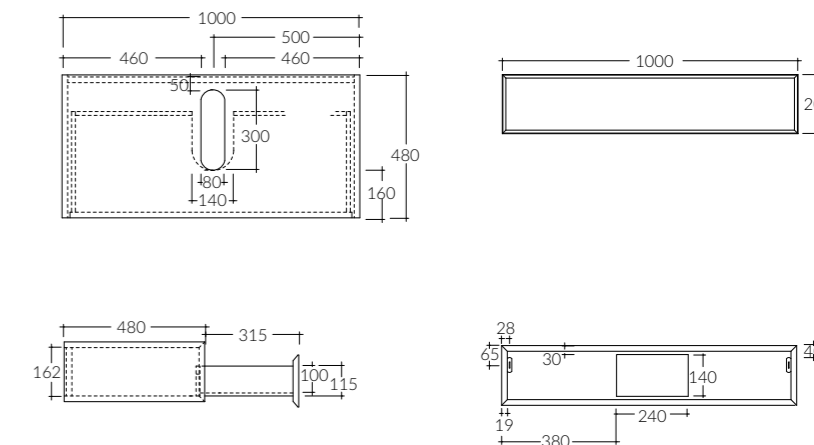

Cod. 7530

Cassetto sospeso con asola centrale per sifone cm 100x48xh20
Wall-hung drawer with syphon central slot cm 100x48xh20
Cajón suspendido con ojal central para sifón cm 100x48xh20
Tiroir suspend avec fente centrale pour le siphon cm 100x48xh20

- **Cod. 7530BM** Bianco Matt / Blanco Mate / Matt White / Blanc Mat
- **Cod. 7530NM** Nero Black / Negro Noir
- **Cod. 7530SA** Sabbia Sand / Arena Sable
- **Cod. 7530RO** Rovere Oak / Roble Chêne