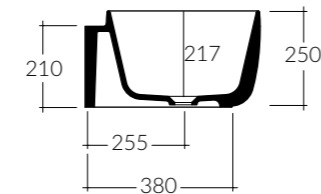

Cod. 7501

Lavabo sospeso cm 50x45,5xh25
 Countertop washbasin cm 50x45,5xh25

Lavabo suspendido cm 50x45,5xh25
 Lavabo suspendu cm 50x45,5xh25

- Cod. 7501** Bianco White Blanco Blanc
- Cod. 7501MT** Bianco Matt Matt White Blanco Mate Blanc Mat
- Cod. 7501NEMT** Nero Matt Matt Black Negro Mate Noir Mat
- Cod. 7501GM** Grigio Matt Matt Grey Gris Mate Gris Mat
- Cod. 7501SA** Sabbia Sand Arena Sable
- Cod. 7501OC** Ocre Ocher Ocre Ocre
- Cod. 7501SV** Salvia Sage Sabio Sauge
- Cod. 7501VI** Viola Violet Violeta Violet
- Cod. 7501PE** Petrolio Petrol Petróleo Pétrôle