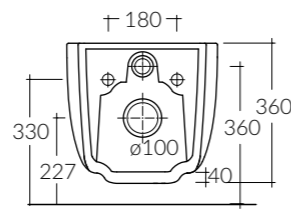

Cod. 7511

Vaso sospeso senza brida   Inodoro sospeso sin canal de lavado
Rimless wall-hung toilet   Cuvette suspendue sans bride

- **Cod. 7511**   Bianco   Blanco
  White   Blanc
- **Cod. 7511MT**   Bianco Matt   Blanco Mate
  Matt White   Blanc Mat
- **Cod. 7511NEMT**   Nero Matt   Negro Mate
  Matt Black   Noir Mat
- **Cod. 7511GM**   Grigio Matt   Gris Mate
  Matt Grey   Gris Mat
- **Cod. 7511SA**   Sabbia   Arena
  Sand   Sable