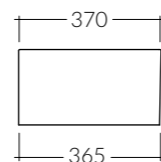

N.B.

Per una corretta fruizione del lavabo, è di **determinante importanza** verificare che la **lunghezza della bocca di erogazione del rubinetto da associare** sia compatibile con la distanza tra la **parete e lo scarico**, rilevabile sulla scheda tecnica.

For a correct use of the washbasin, it is **very important** to test that the **spout length to match with the tap is suitable** to the distance between the **wall and the drain**, given on the relevant technical sheet.

Para un uso correcto del lavabo, es de **vital importancia** verificar que la **longitud del caño del grifo a asociar** sea compatible con la distancia entre la **pared y le desagüe**, que se puede encontrar en la ficha técnica.

Pour une utilisation correcte du lavabo, il **est important** de vérifier que la **longueur de bouche de distribution du robinet à combiner** soit compatible avec la distance entre le **mur et le vidage**, indiquée sur la fiche technique.