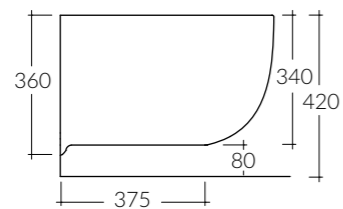

Cod. 7511

Vaso sospeso senza brida   Inodoro sospeso sin canal de lavado
Rimless wall-hung toilet   Cuvette suspendue sans bride

- **Cod. 7511**   Bianco   Blanco
  White   Blanc
- **Cod. 7511MT**   Bianco Matt   Blanco Mate
  Matt White   Blanc Mat
- **Cod. 7511NEMT**   Nero Matt   Negro Mate
  Matt Black   Noir Mat
- **Cod. 7511GM**   Grigio Matt   Gris Mate
  Matt Grey   Gris Mat
- **Cod. 7511SA**   Sabbia   Arena
  Sand   Sable