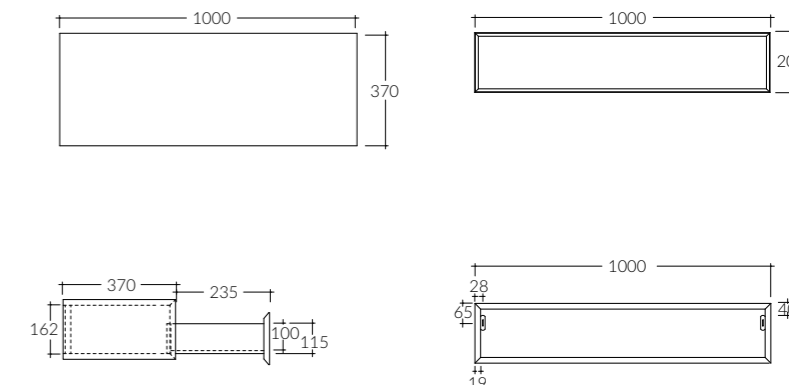

Cod. 7533

Cassetto sospeso cm 100x37xh20, collocabile lateralmente o sotto lavabo
Wall-hung drawer cm 100x37xh20 that can be placed laterally or undercounter
Cajón suspendido cm 100x37xh20 instalable lateral o bajo lavabo
Tiroir suspendu cm 100x37xh20 à installer sur le côté ou sous lavabo

- **Cod. 7533BM** Bianco Matt / Matt White / Blanco Mate / Blanc Mat
- **Cod. 7533NM** Nero Black / Negro Noir
- **Cod. 7533SA** Sabbia Sand / Arena Sable
- **Cod. 7533RO** Rovere Oak / Roble Chêne