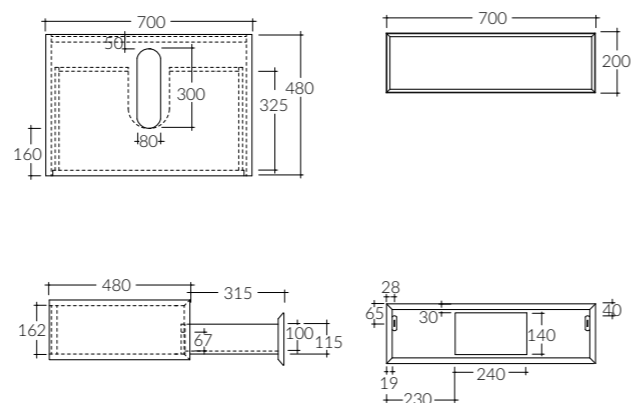

Cod. 7528

Cassetto sospeso con asola centrale per sifone cm 70x48xh20
Wall-hung drawer with syphon central slot cm 70x48xh20
Cajón suspendido con ojal central para sifón cm 70x48xh20
Tiroir suspend avec fente centrale pour le siphon cm 70x48xh20

- **Cod. 7528BM** Bianco Matt / Blanco Mate / Matt White / Blanc Mat
- **Cod. 7528NM** Nero Black / Negro Noir
- **Cod. 7528SA** Sabbia Sand / Arena Sable
- **Cod. 7528RO** Rovere Oak / Roble Chêne