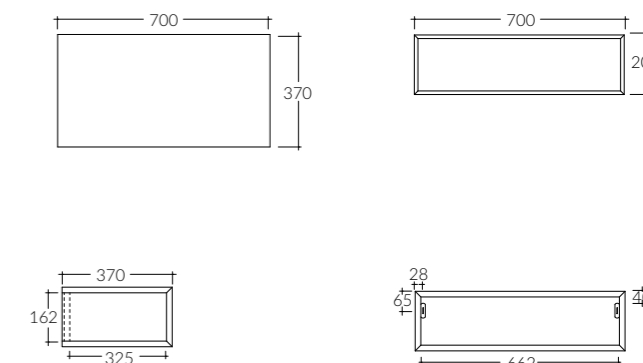

Cod. 7537

Mobile a giorno sospeso cm 70x37xh20, collocabile lateralmente o sotto lavabo
Wall-hung open shelving cabinet cm 70x37h20 that can be placed laterally or undercounter
Mueble abierto suspendido cm 70x37xh20 instalable lateral o bajo lavabo
Meuble suspendu à monture invisible cm 70x37xh20 à installer sur le côté ou sous lavabo

- **Cod. 7537BM** Bianco Matt / Matt White / Blanco Mate / Blanc Mat
- **Cod. 7537NM** Nero / Black / Negro / Noir
- **Cod. 7537SA** Sabbia / Sand / Arena / Sable
- **Cod. 7537RO** Rovere / Oak / Roble / Chêne