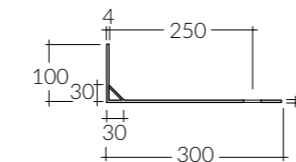

Cod. 7540

Staffa per lavabo sospeso
Bracket for wall hung washbasin

Soporte para lavabo suspendido
Patte de fixation pour lavabo suspendu