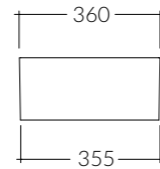

CORE 8

Cod. 7336

Lavabo da appoggio cm 55x36xh16   Lavabo de apoyo cm 55x36xh16
Countertop washbasin cm 55x36xh16   Lavabo à poser cm 55x36xh16

- **Cod. 7336**   Bianco White   Blanco Blanc
- **Cod. 7336MT**   Bianco Matt Matt White   Blanco Mate Blanc Mat
- **Cod. 7336NEMT**   Nero Matt Matt Black   Negro Mate Noir Mat
- **Cod. 7336GM**   Grigio Matt Matt Grey   Gris Mate Gris Mat
- **Cod. 7336SA**   Sabbia Sand   Arena Mate Sable
- **Cod. 7336OC**   Ocre Ocher   Ocre Ocre
- **Cod. 7336SV**   Salvia Sage   Sabio Sauge
- **Cod. 7336VI**   Viola Violet   Violeta Violet
- **Cod. 7336PE**   Petrolio Petrol   Pétróleo Pétrôle