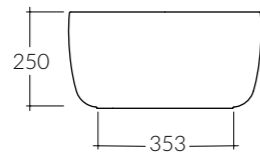

Cod. 7500

Lavabo appoggio cm 50x40xh25 Lavabo de apoyo cm 50x40xh25
 Wall-hung washbasin cm 50x40xh25 Lavabo à poser cm 50x40xh25

	Cod. 7500	Bianco White	Blanco Blanc
	Cod. 7500MT	Bianco Matt Matt White	Blanco Mate Blanc Mat
	Cod. 7500NEMT	Nero Matt Matt Black	Negro Mate Noir Mat
	Cod. 7500GM	Grigio Matt Matt Grey	Gris Mate Gris Mat
	Cod. 7500SA	Sabbia Sand	Arena Sable
	Cod. 7500OC	Ocra Ocher	Ocre Ocre
	Cod. 7500SV	Salvia Sage	Sabio Sauge
	Cod. 7500VI	Viola Violet	Violeta Violet
	Cod. 7500PE	Petrolio Petrol	Pétróleo Pétrole