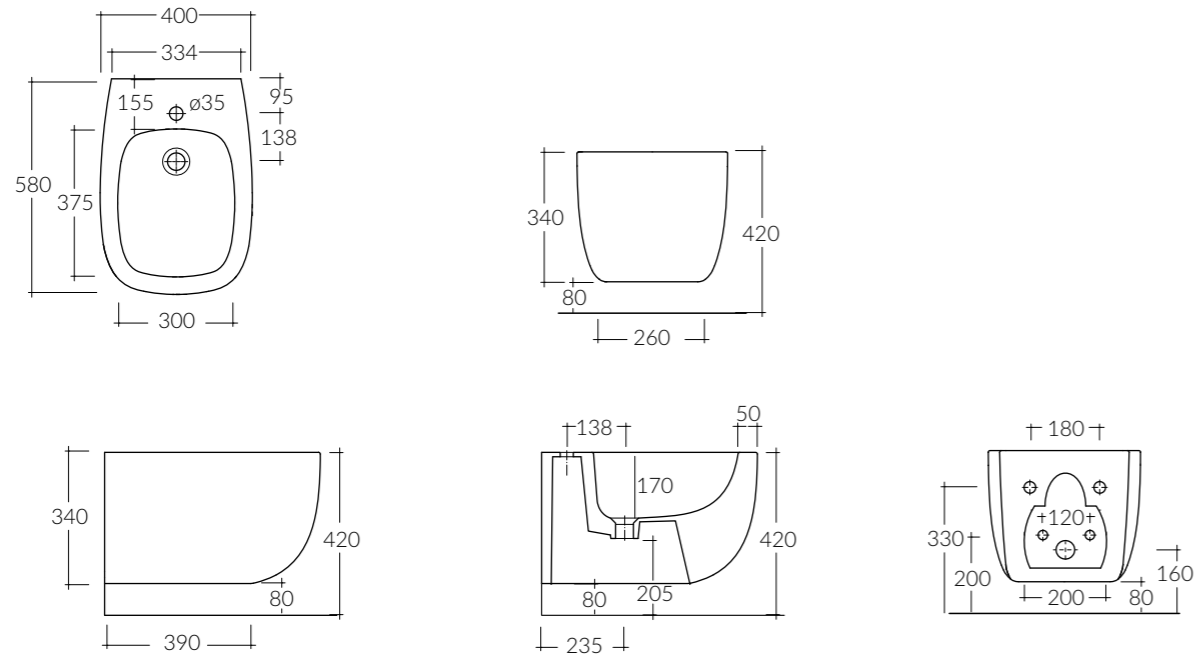

Cod. 7512

Bidet sospeso   Bidet suspendido
Wall-hung bidet   Bidet suspendu

- **Cod. 7512**   Bianco White   Blanco Blanc
- **Cod. 7512MT**   Bianco Matt Matt White   Blanco Mate Blanc Mat
- **Cod. 7512NEMT**   Nero Matt Matt Black   Negro Mate Noir Mat
- **Cod. 7512GM**   Grigio Matt Matt Grey   Gris Mate Gris Mat
- **Cod. 7512SA**   Sabbia Sand   Arena Sable

Cod. 9916

Piletta click-clack o trasformabile sempre aperta con cover in ceramica
Click-Clack or open drain with ceramic cover

Válvula Ceramica click-clack transformable a siempre abierta con tapa de cerámica
Bonde click-clack ou adjustable au décharge libre avec bouchon en céramique

- **Cod. 9916**   Cromo Chrome   Cromo Chrome
- **Cod. 9916BI**   Bianco White   Blanco Blanc
- **Cod. 9916MT**   Bianco Matt Matt White   Blanco Mate Blanc Mat
- **Cod. 9916NEMT**   Nero Matt Matt Black   Negro Mate Noir Mat
- **Cod. 9916GM**   Grigio Matt Matt Grey   Gris Mate Gris Mat
- **Cod. 9916SA**   Sabbia Sand   Arena Mate Sable