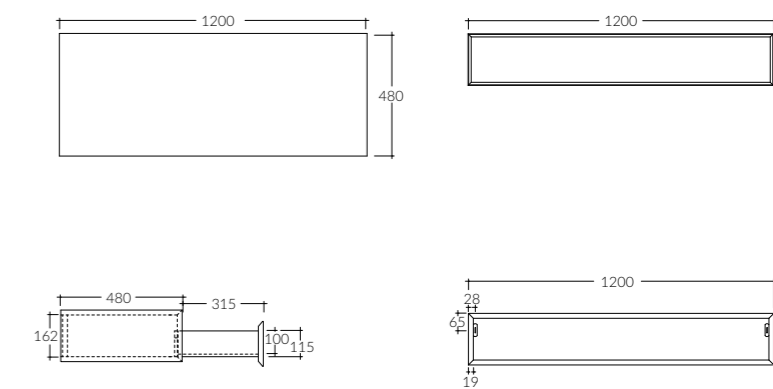

- **Cod. 7523BM** Bianco Matt / Matt White / Blanco Mate / Blanc Mat
- **Cod. 7523NM** Nero / Black / Negro / Noir
- **Cod. 7523SA** Sabbia / Sand / Arena / Sable
- **Cod. 7523RO** Rovere / Oak / Roble / Chêne