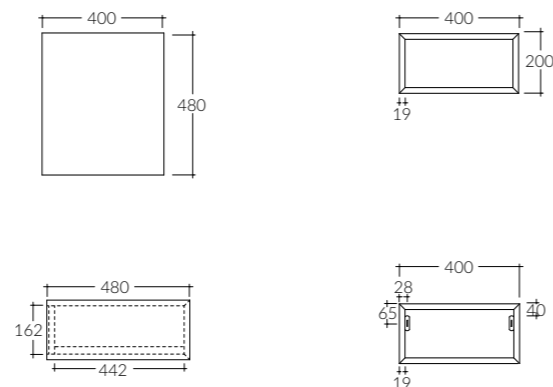

•NEXT

Cod. 7524

Mobile a giorno sospeso cm 40x48xh20, collocabile lateralmente o sotto lavabo
Wall-hung open shelving cabinet cm 40x48h20 that can be placed laterally or undercounter
Mueble abierto suspendido cm 40x48xh20 instalable lateral o bajo lavabo
Meuble suspendu à monture invisible cm 40x48xh20 à installer sur le côté ou sous lavabo

- **Cod. 7524BM** Bianco Matt / Matt White / Blanco Mate / Blanc Mat
- **Cod. 7524NM** Nero / Black / Negro / Noir
- **Cod. 7524SA** Sabbia / Sand / Arena / Sable
- **Cod. 7524RO** Rovere / Oak / Roble / Chêne