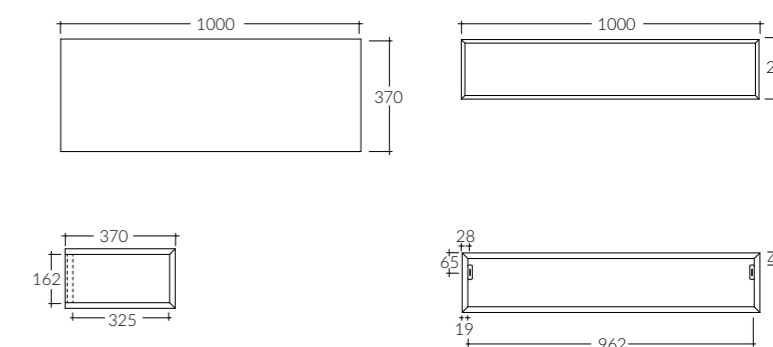

- **Cod. 7538BM** Bianco Matt / Matt White / Blanco Mate / Blanc Mat
- **Cod. 7538NM** Nero / Black / Negro / Noir
- **Cod. 7538SA** Sabbia / Sand / Arena / Sable
- **Cod. 7538RO** Rovere / Oak / Roble / Chêne