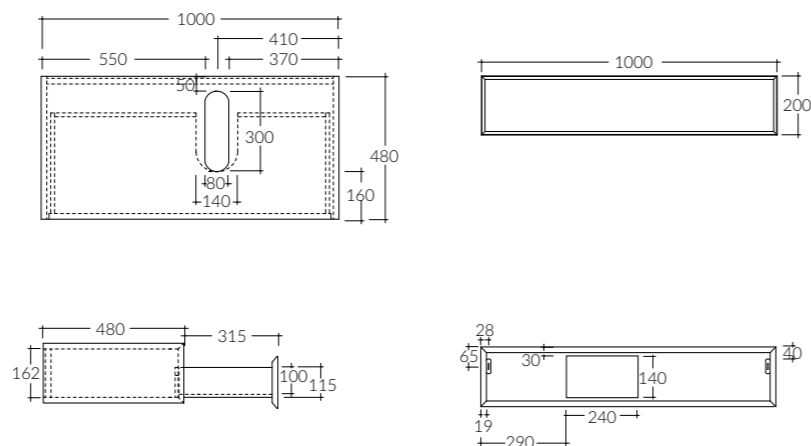

Cod. 7529

Cassetto sospeso con asola decentrata per sifone cm 100x48xh20
Wall-hung drawer with off-centre slot for the plughole cm 100x48xh20
Cajón suspendido con ojal decentrada para sifón cm 100x48xh200
Tiroir suspendu avec fente décentrée pour siphon cm 100x48xh20

- **Cod. 7529BM** Bianco Matt / Blanco Mate / Matt White / Blanc Mat
- **Cod. 7529NM** Nero Black / Negro Noir
- **Cod. 7529SA** Sabbia Sand / Arena Sable
- **Cod. 7529RO** Rovere Oak / Roble Chêne