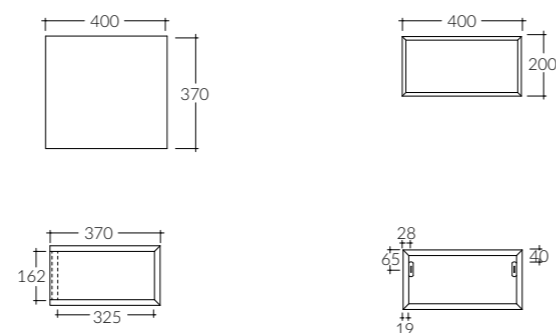

Cod. 7536

Mobile a giorno sospeso cm 40x37xh20, collocabile lateralmente o sotto lavabo
Wall-hung open shelving cabinet cm 40x37h20 that can be placed laterally or undercounter
Mueble abierto suspendido cm 40x37xh20 instalable lateral o bajo lavabo
Meuble suspendu à monture invisible cm 40x37xh20 à installer sur le côté ou sous lavabo

- **Cod. 7536BM** Bianco Matt / Matt White / Blanco Mate / Blanc Mat
- **Cod. 7536NM** Nero / Black / Negro / Noir
- **Cod. 7536SA** Sabbia / Sand / Arena / Sable
- **Cod. 7536RO** Rovere / Oak / Roble / Chêne