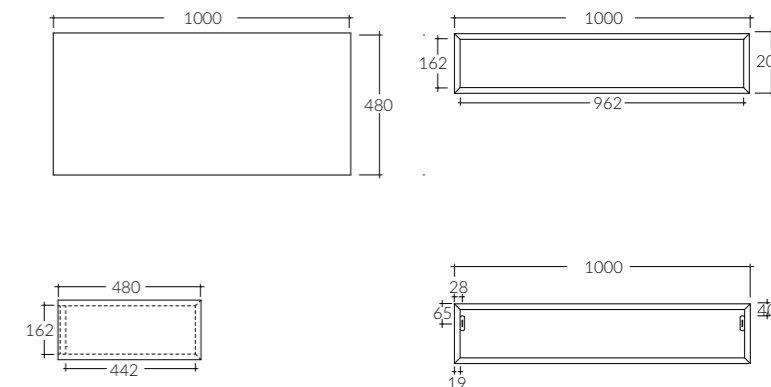

Cod. 7526

Mobile a giorno sospeso cm 100x48xh20, collocabile lateralmente o sotto lavabo
Wall-hung open shelving cabinet cm 100x48h20 that can be placed laterally or undercounter
Mueble abierto suspendido cm 100x48xh20 instalable lateral o bajo lavabo
Meuble suspendu à monture invisible cm 100x48xh20 à installer sur le côté ou sous lavabo

- **Cod. 7526BM** Bianco Matt / Matt White / Blanco Mate / Blanc Mat
- **Cod. 7526NM** Nero / Black / Negro / Noir
- **Cod. 7526SA** Sabbia / Sand / Arena / Sable
- **Cod. 7526RO** Rovere / Oak / Roble / Chêne