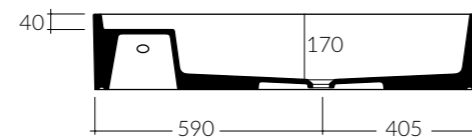

N.B.

Per una corretta fruizione del lavabo, è di **determinante importanza** verificare che la **lunghezza della bocca di erogazione del rubinetto da associare** sia compatibile con la distanza tra la **parete e lo scarico**, rilevabile sulla scheda tecnica.

For a correct use of the washbasin, it is **very important** to test that the **spout length to match with the tap is suitable** to the distance between the **wall and the drain**, given on the relevant technical sheet.

Para un uso correcto del lavabo, es de **vital importancia** verificar que la **longitud del caño del grifo a asociar** sea compatible con la distancia entre la **pared y le desagüe**, que se puede encontrar en la ficha técnica.

Pour une utilisation correcte du lavabo, il **est important** de vérifier que la **longueur de bouche de distribution du robinet à combiner** soit compatible avec la distance entre le **mur et le vidage**, indiquée sur la fiche technique.