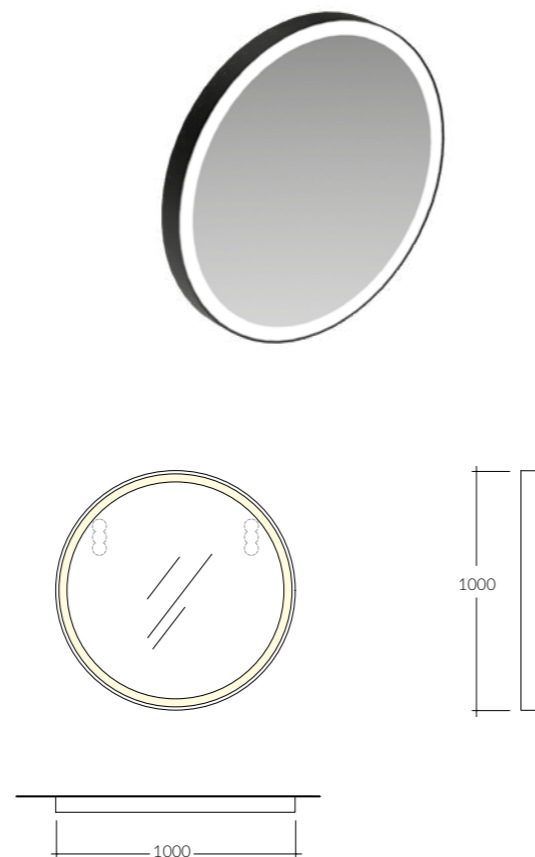

SPECCHI

MIRRORS
ESPEJOS
MIROIRS

Cod. 7543BI Bianco Matt / Matt White / Blanco Mate / Blanc Mat

Cod. 7543NEMT Nero Matt / Matt Black / Negro Mate / Noir Mat

Specchio tondo cm ø100 con luce led
Round mirror cm ø100 with led light
Espejo redondo cm ø100 con luz led
Miroir rond cm ø100 avec éclairage Led