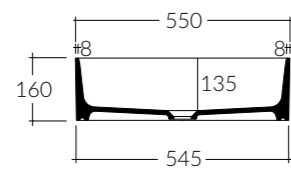

CORE 8

Cod. 7336

Lavabo da appoggio cm 55x36xh16 Lavabo de apoyo cm 55x36xh16
 Countertop washbasin cm 55x36xh16 Lavabo à poser cm 55x36xh16

- Cod. 7336** Bianco White Blanco Blanc
- Cod. 7336MT** Bianco Matt Matt White Blanco Mate Blanc Mat
- Cod. 7336NEMT** Nero Matt Matt Black Negro Mate Noir Mat
- Cod. 7336GM** Grigio Matt Matt Grey Gris Mate Gris Mat
- Cod. 7336SA** Sabbia Sand Arena Mate Sable
- Cod. 7336OC** Ocre Ocher Ocre Ocre
- Cod. 7336SV** Salvia Sage Sabio Sauge
- Cod. 7336VI** Viola Violet Violeta Violet
- Cod. 7336PE** Petrolio Petrol Pétróleo Pétrôle