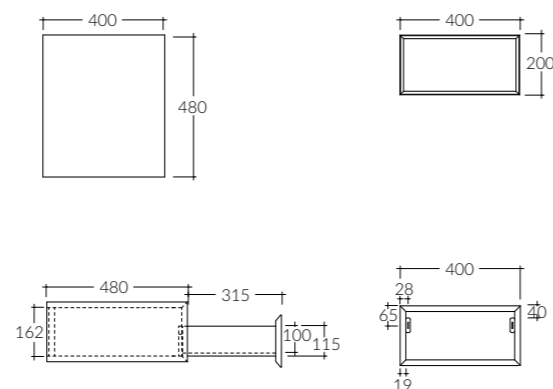

Cod. 7520

Cassetto sospeso cm 40x48xh20, collocabile lateralmente o sotto lavabo
Wall-hung drawer cm 40x48xh20, that can be placed laterally or undercounter
Cajón suspendido cm 40x48xh20 instalable lateral o bajo lavabo
Tiroir suspendu cm 40x48h20 à installer sur le côté ou sous lavabo

- **Cod. 7520BM** Bianco Matt / Matt White / Blanco Mate / Blanc Mat
- **Cod. 7520NM** Nero / Black / Negro / Noir
- **Cod. 7520SA** Sabbia / Sand / Arena / Sable
- **Cod. 7520RO** Rovere / Oak / Roble / Chêne