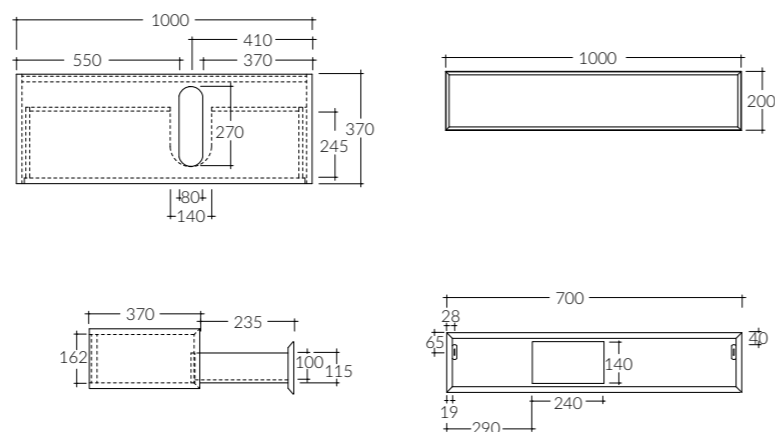

Cod. 7535

Cassetto sospeso con asola decentrata per sifone cm 100x37xh20
Wall-hung drawer with off-centre slot for syphon cm 100x37xh20
Cajón suspendido con ojal decentrada para sifón cm 100x37xh20
Tiroir suspendu avec fente décentrée pour siphon cm 100x37xh20

- **Cod. 7535BM** Bianco Matt / Matt White / Blanco Mate / Blanc Mat
- **Cod. 7535NM** Nero / Black / Negro / Noir
- **Cod. 7535SA** Sabbia / Sand / Arena / Sable
- **Cod. 7535RO** Rovere / Oak / Roble / Chêne