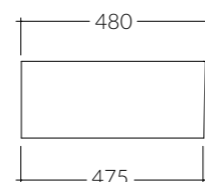

N.B.

Per una corretta fruizione del lavabo, è di **determinante importanza** verificare che la **lunghezza della bocca di erogazione del rubinetto da associare** sia compatibile con la distanza tra la **parete e lo scarico**, rilevabile sulla scheda tecnica.

For a correct use of the washbasin, it is **very important** to test that the **spout length to match with the tap is suitable** to the distance between the **wall and the drain**, given on the relevant technical sheet.

Para un uso correcto del lavabo, es de **vital importancia** verificar que la **longitud del caño del grifo a asociar** sea compatible con la distancia entre la **pared y le desagüe**, que se puede encontrar en la ficha técnica.

Pour une utilisation correcte du lavabo, il **est important** de vérifier que la **longueur de bouche de distribution du robinet à combiner** soit compatible avec la distance entre le **mur et le vidage**, indiquée sur la fiche technique.