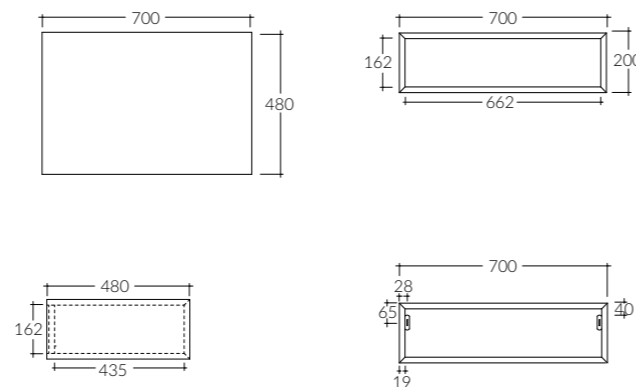

Cod. 7525

Mobile a giorno sospeso cm 70x48xh20, collocabile lateralmente o sotto lavabo
Wall-hung open shelving cabinet cm 70x48h20 that can be placed laterally or undercounter
Mueble abierto suspendido cm 70x48xh20 instalable lateral o bajo lavabo
Meuble suspendu à monture invisible cm 70x48xh20 à installer sur le côté ou sous lavabo

- **Cod. 7525BM** Bianco Matt / Matt White / Blanco Mate / Blanc Mat
- **Cod. 7525NM** Nero / Black / Negro / Noir
- **Cod. 7525SA** Sabbia / Sand / Arena / Sable
- **Cod. 7525RO** Rovere / Oak / Roble / Chêne