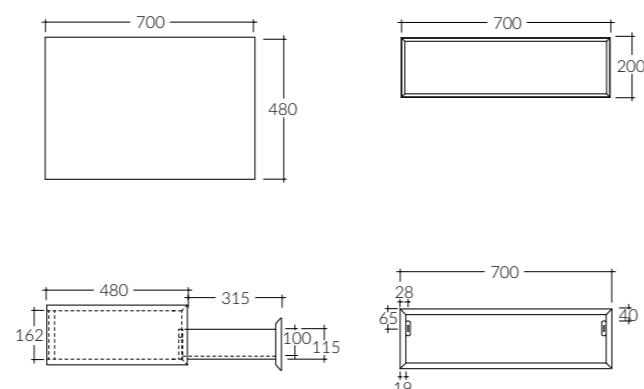

Cod. 7521

Cassetto sospeso cm 70x48xh20, collocabile lateralmente o sotto lavabo
Wall-hung drawer cm 70x48xh20, that can be placed laterally or undercounter
Cajón suspendido cm 70x48xh20 instalable lateral o bajo lavabo
Tiroir suspendu cm 70x48xh20 à installer sur le côté ou sous lavabo

- **Cod. 7521BM** Bianco Matt / Matt White / Blanco Mate / Blanc Mat
- **Cod. 7521NM** Nero / Black / Negro / Noir
- **Cod. 7521SA** Sabbia / Sand / Arena / Sable
- **Cod. 7521RO** Rovere / Oak / Roble / Chêne