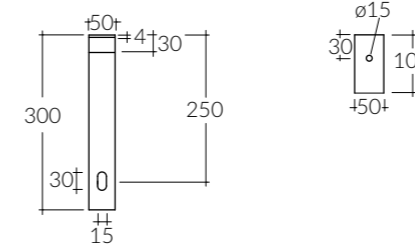

Cod. 7540

Staffa per lavabo sospeso
Bracket for wall hung washbasin

Soporte para lavabo suspendido
Patte de fixation pour lavabo suspendu