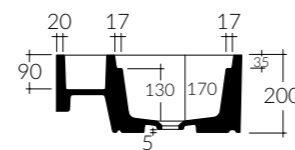

N.B.

Per una corretta fruizione del lavabo, è di **determinante importanza** verificare che la **lunghezza della bocca di erogazione del rubinetto da associare** sia compatibile con la distanza tra la **parete e lo scarico**, rilevabile sulla scheda tecnica.

For a correct use of the washbasin, it is **very important** to test that the **spout length to match with the tap is suitable** to the distance between the **wall and the drain**, given on the relevant technical sheet.

Para un uso correcto del lavabo, es de **vital importancia** verificar que la **longitud del caño del grifo a asociar** sea compatible con la distancia entre la **pared y le desagüe**, que se puede encontrar en la ficha técnica.

Pour une utilisation correcte du lavabo, il **est important** de vérifier que la **longueur de bouche de distribution du robinet à combiner** soit compatible avec la distance entre le **mur et le vidage**, indiquée sur la fiche technique.