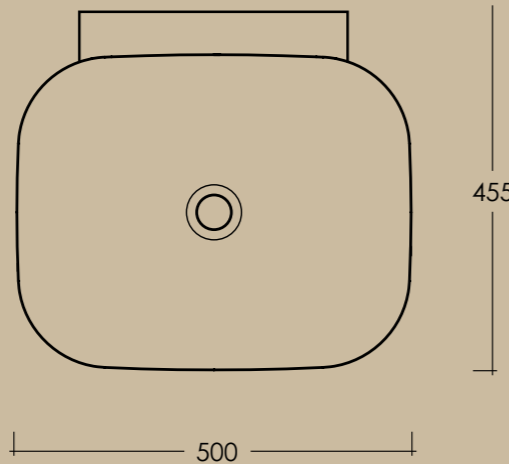

5429

Porta salviette in ceramica e metallo.
Metal and ceramic toilet towel-rack.
Toallero en cerámica y metal.
Porte-serviettes en céramique et métal.

**75
01**

LOLA

LOLA OUTDOOR

7501

Lavabo sospeso 50X45,5xh25 sabbia.
Sand wall-hung washbasin 50x45,5xh25.
Lavabo suspendido 50X45,5xh25 arena.
Lavabo suspendu 50x45,5xh25 sable.