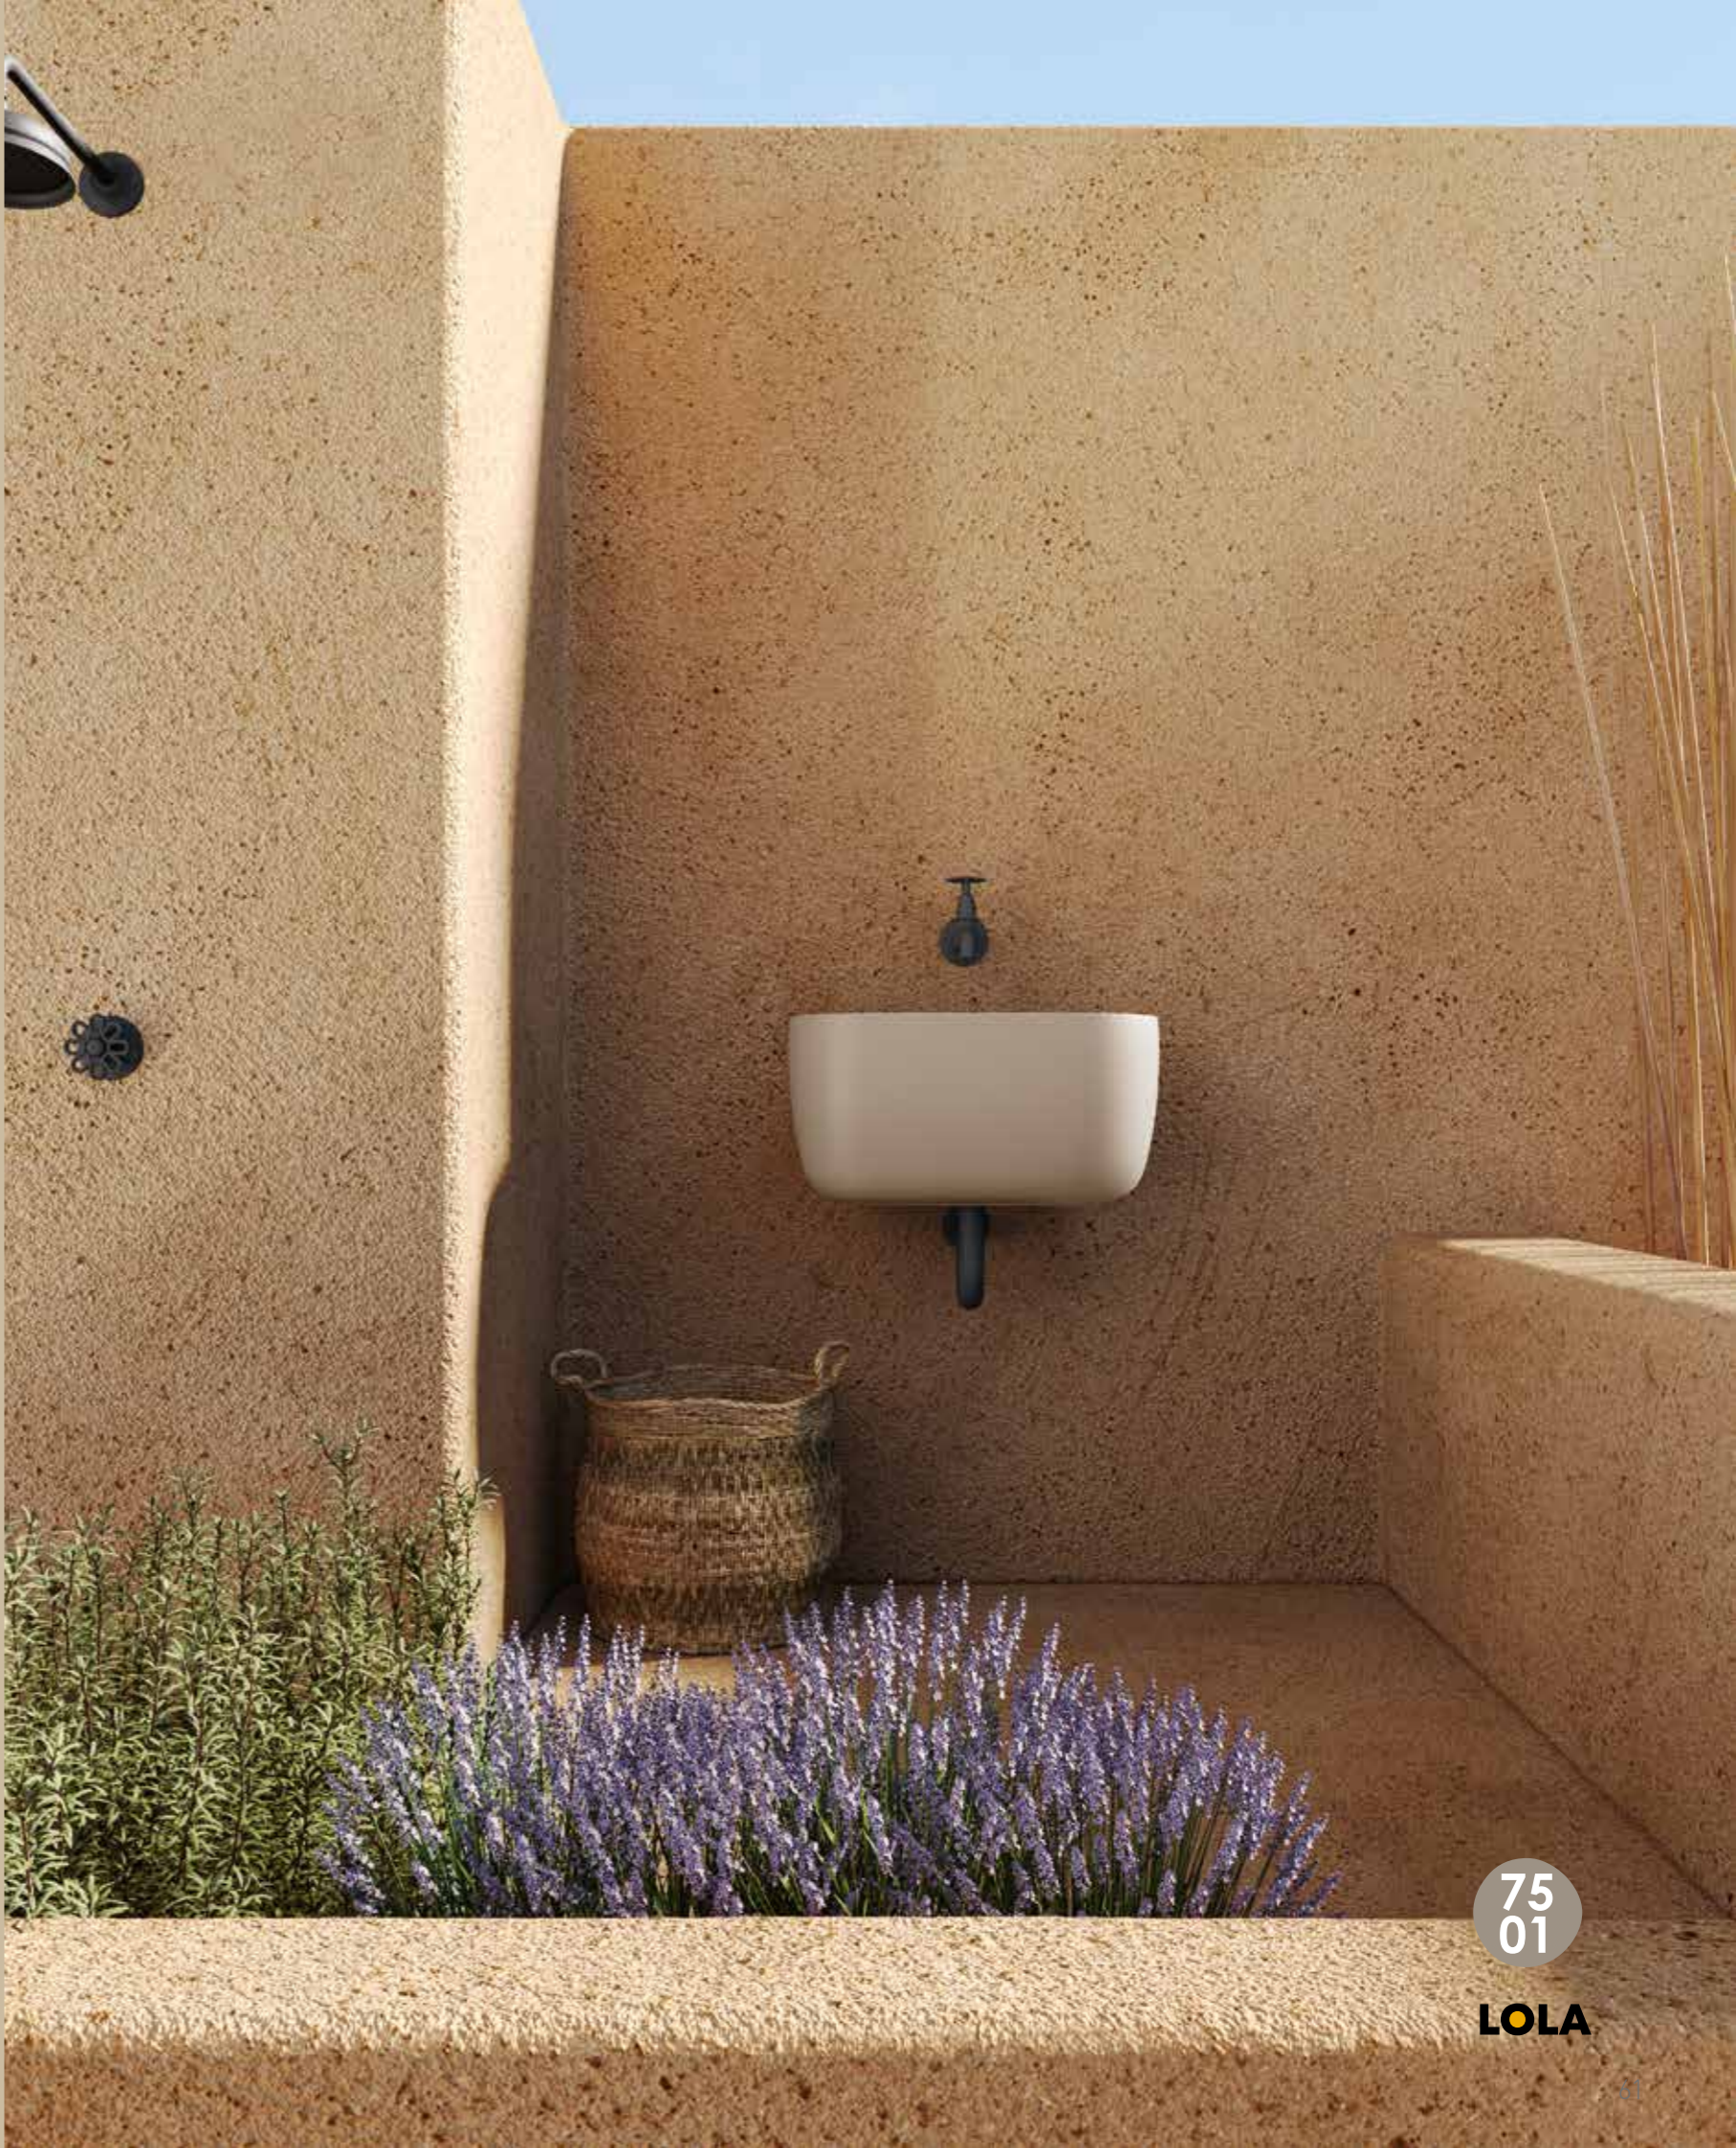

LOLA OUTDOOR