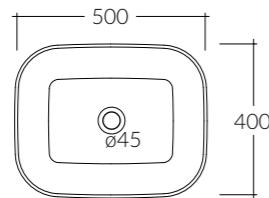

Cod. 7500

Lavabo appoggio cm 50x40xh25 Lavabo de apoyo cm 50x40xh25
 Wall-hung washbasin cm 50x40xh25 Lavabo à poser cm 50x40xh25

	Cod. 7500	Bianco White	Blanco Blanc
	Cod. 7500MT	Bianco Matt Matt White	Blanco Mate Blanc Mat
	Cod. 7500NEMT	Nero Matt Matt Black	Negro Mate Noir Mat
	Cod. 7500GM	Grigio Matt Matt Grey	Gris Mate Gris Mat
	Cod. 7500SA	Sabbia Sand	Arena Sable
	Cod. 7500OC	Ocra Ocher	Ocre Ocre
	Cod. 7500SV	Salvia Sage	Sabio Sauge
	Cod. 7500VI	Viola Violet	Violeta Violet
	Cod. 7500PE	Petrolio Petrol	Pétróleo Pétrole