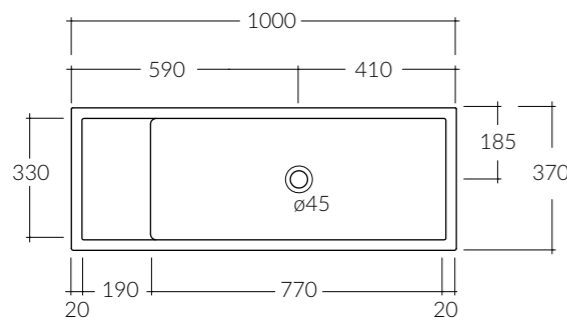

N.B.

Per una corretta fruizione del lavabo, è di **determinante importanza** verificare che la **lunghezza della bocca di erogazione del rubinetto da associare** sia compatibile con la distanza tra la **parete e lo scarico**, rilevabile sulla scheda tecnica.

For a correct use of the washbasin, it is **very important** to test that the **spout length to match with the tap is suitable** to the distance between the **wall and the drain**, given on the relevant technical sheet.

Para un uso correcto del lavabo, es de **vital importancia** verificar que la **longitud del caño del grifo a asociar** sea compatible con la distancia entre la **pared y le desagüe**, que se puede encontrar en la ficha técnica.

Pour une utilisation correcte du lavabo, il **est important** de vérifier que la **longueur de bouche de distribution du robinet à combiner** soit compatible avec la distance entre le **mur et le vidage**, indiquée sur la fiche technique.