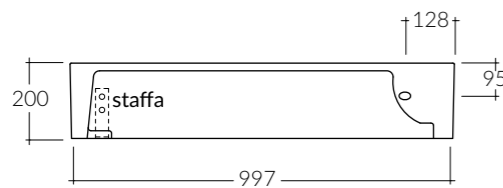

N.B.

Per una corretta fruizione del lavabo, è di **determinante importanza** verificare che la **lunghezza della bocca di erogazione del rubinetto da associare** sia compatibile con la distanza tra la **parete e lo scarico**, rilevabile sulla scheda tecnica.

For a correct use of the washbasin, it is **very important** to test that the **spout length to match with the tap is suitable** to the distance between the **wall and the drain**, given on the relevant technical sheet.

Para un uso correcto del lavabo, es de **vital importancia** verificar que la **longitud del caño del grifo a asociar** sea compatible con la distancia entre la **pared y le desagüe**, que se puede encontrar en la ficha técnica.

Pour une utilisation correcte du lavabo, il **est important** de vérifier que la **longueur de bouche de distribution du robinet à combiner** soit compatible avec la distance entre le **mur et le vidage**, indiquée sur la fiche technique.