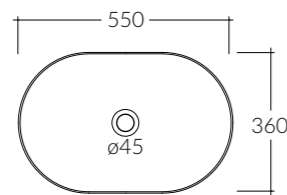

CORE 8

Cod. 7336

Lavabo da appoggio cm 55x36xh16 Lavabo de apoyo cm 55x36xh16
 Countertop washbasin cm 55x36xh16 Lavabo à poser cm 55x36xh16

- Cod. 7336** Bianco White Blanco Blanc
- Cod. 7336MT** Bianco Matt Matt White Blanco Mate Blanc Mat
- Cod. 7336NEMT** Nero Matt Matt Black Negro Mate Noir Mat
- Cod. 7336GM** Grigio Matt Matt Grey Gris Mate Gris Mat
- Cod. 7336SA** Sabbia Sand Arena Mate Sable
- Cod. 7336OC** Ocre Ocher Ocre Ocre
- Cod. 7336SV** Salvia Sage Sabio Sauge
- Cod. 7336VI** Viola Violet Violeta Violet
- Cod. 7336PE** Petrolio Petrol Pétróleo Pétrôle