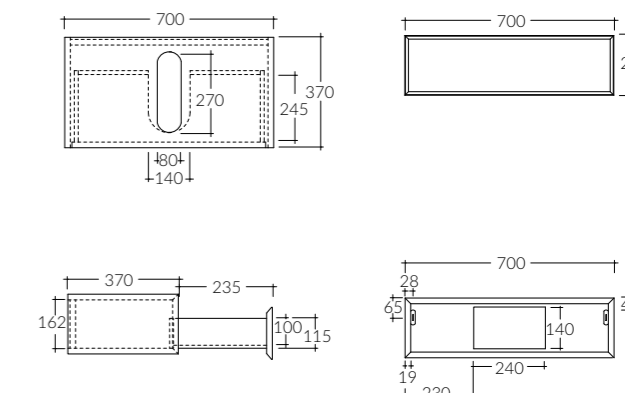

Cod. 7534

Cassetto sospeso con asola centrale per sifone cm 70x37xh20
Wall-hung drawer with syphon central slot cm 70x37xh20
Cajón suspendido con ojal central para sifón cm 70x37xh20
Tiroir suspend avec fente centrale pour le siphon cm 70x37xh20

- **Cod. 7534BM** Bianco Matt / Matt White / Blanco Mate / Blanc Mat
- **Cod. 7534NM** Nero Black / Negro Noir
- **Cod. 7534SA** Sabbia Sand / Arena Sable
- **Cod. 7534RO** Rovere Oak / Roble Chêne