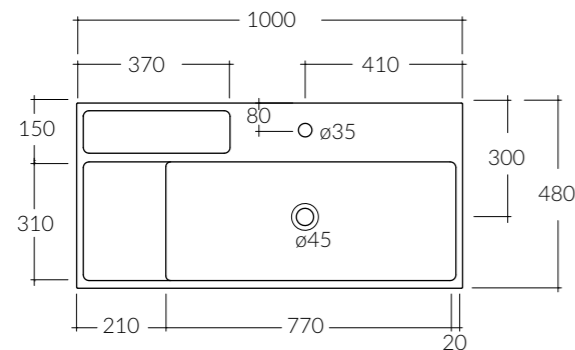

N.B.

Per una corretta fruizione del lavabo, è di **determinante importanza** verificare che la **lunghezza della bocca di erogazione del rubinetto da associare** sia compatibile con la distanza tra la **parete e lo scarico**, rilevabile sulla scheda tecnica.

For a correct use of the washbasin, it is **very important** to test that the **spout length to match with the tap is suitable** to the distance between the **wall and the drain**, given on the relevant technical sheet.

Para un uso correcto del lavabo, es de **vital importancia** verificar que la **longitud del caño del grifo a asociar** sea compatible con la distancia entre la **pared y le desagüe**, que se puede encontrar en la ficha técnica.

Pour une utilisation correcte du lavabo, il **est important** de vérifier que la **longueur de bouche de distribution du robinet à combiner** soit compatible avec la distance entre le **mur et le vidage**, indiquée sur la fiche technique.