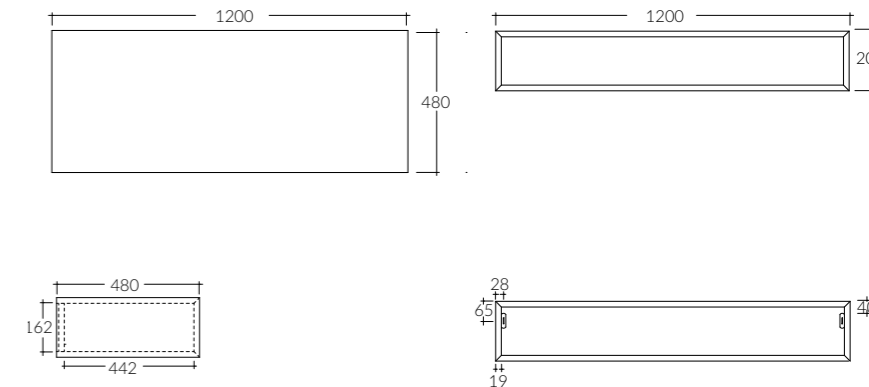

- **Cod. 7527BM** Bianco Matt / Matt White / Blanco Mate / Blanc Mat
- **Cod. 7527NM** Nero / Black / Negro / Noir
- **Cod. 7527SA** Sabbia / Sand / Arena / Sable
- **Cod. 7527RO** Rovere / Oak / Roble / Chêne