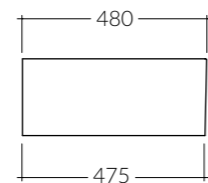

N.B.

Per una corretta fruizione del lavabo, è di **determinante importanza** verificare che la **lunghezza della bocca di erogazione del rubinetto da associare** sia compatibile con la distanza tra la **parete e lo scarico**, rilevabile sulla scheda tecnica.

For a correct use of the washbasin, it is **very important** to test that the **spout length to match with the tap is suitable** to the distance between the **wall and the drain**, given on the relevant technical sheet.

Para un uso correcto del lavabo, es de **vital importancia** verificar que la **longitud del caño del grifo a asociar** sea compatible con la distancia entre la **pared y le desagüe**, que se puede encontrar en la ficha técnica.

Pour une utilisation correcte du lavabo, il **est important** de vérifier que la **longueur de bouche de distribution du robinet à combiner** soit compatible avec la distance entre le **mur et le vidage**, indiquée sur la fiche technique.