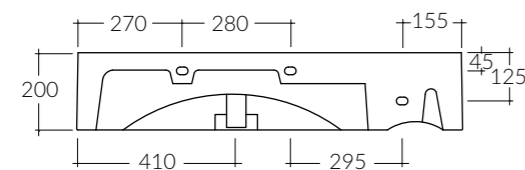

N.B.

Per una corretta fruizione del lavabo, è di **determinante importanza** verificare che la **lunghezza della bocca di erogazione del rubinetto da associare** sia compatibile con la distanza tra la **parete e lo scarico**, rilevabile sulla scheda tecnica.

For a correct use of the washbasin, it is **very important** to test that the **spout length to match with the tap is suitable** to the distance between the **wall and the drain**, given on the relevant technical sheet.

Para un uso correcto del lavabo, es de **vital importancia** verificar que la **longitud del caño del grifo a asociar** sea compatible con la distancia entre la **pared y le desagüe**, que se puede encontrar en la ficha técnica.

Pour une utilisation correcte du lavabo, il **est important** de vérifier que la **longueur de bouche de distribution du robinet à combiner** soit compatible avec la distance entre le **mur et le vidage**, indiquée sur la fiche technique.