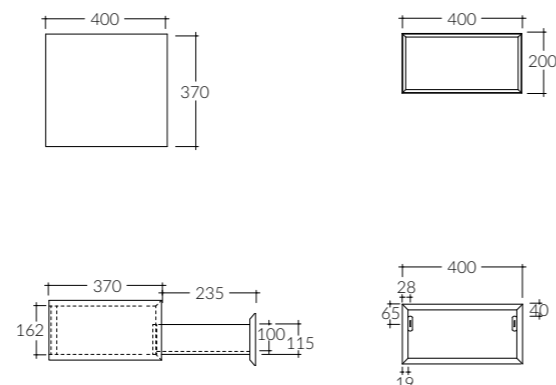

Cod. 7531

Cassetto sospeso cm 40x37xh20, collocabile lateralmente o sotto lavabo
Wall-hung drawer cm 40x37xh20 that can be placed laterally or undercounter
Cajón suspendido cm 40x37xh20 instalable lateral o bajo lavabo
Tiroir suspendu cm 40x37xh20 à installer sur le côté ou sous lavabo

- **Cod. 7531BM** Bianco Matt / Matt White / Blanco Mate / Blanc Mat
- **Cod. 7531NM** Nero Black / Negro Noir
- **Cod. 7531SA** Sabbia Sand / Arena Sable
- **Cod. 7531RO** Rovere Oak / Roble Chêne