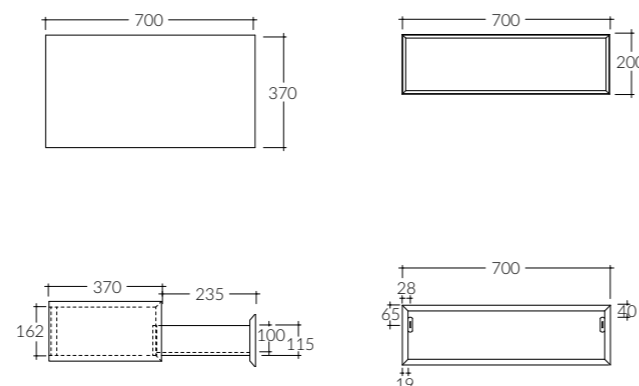

Cod. 7532

Cassetto sospeso cm 70x37xh20, collocabile lateralmente o sotto lavabo
Wall-hung drawer cm 70x37xh20 that can be placed laterally or undercounter
Cajón suspendido cm 70x37xh20 instalable lateral o bajo lavabo
Tiroir suspendu cm 70x37xh20 à installer sur le côté ou sous lavabo

- **Cod. 7532BM** Bianco Matt / Matt White / Blanco Mate / Blanc Mat
- **Cod. 7532NM** Nero Black / Negro Noir
- **Cod. 7532SA** Sabbia Sand / Arena Sable
- **Cod. 7532RO** Rovere Oak / Roble Chêne